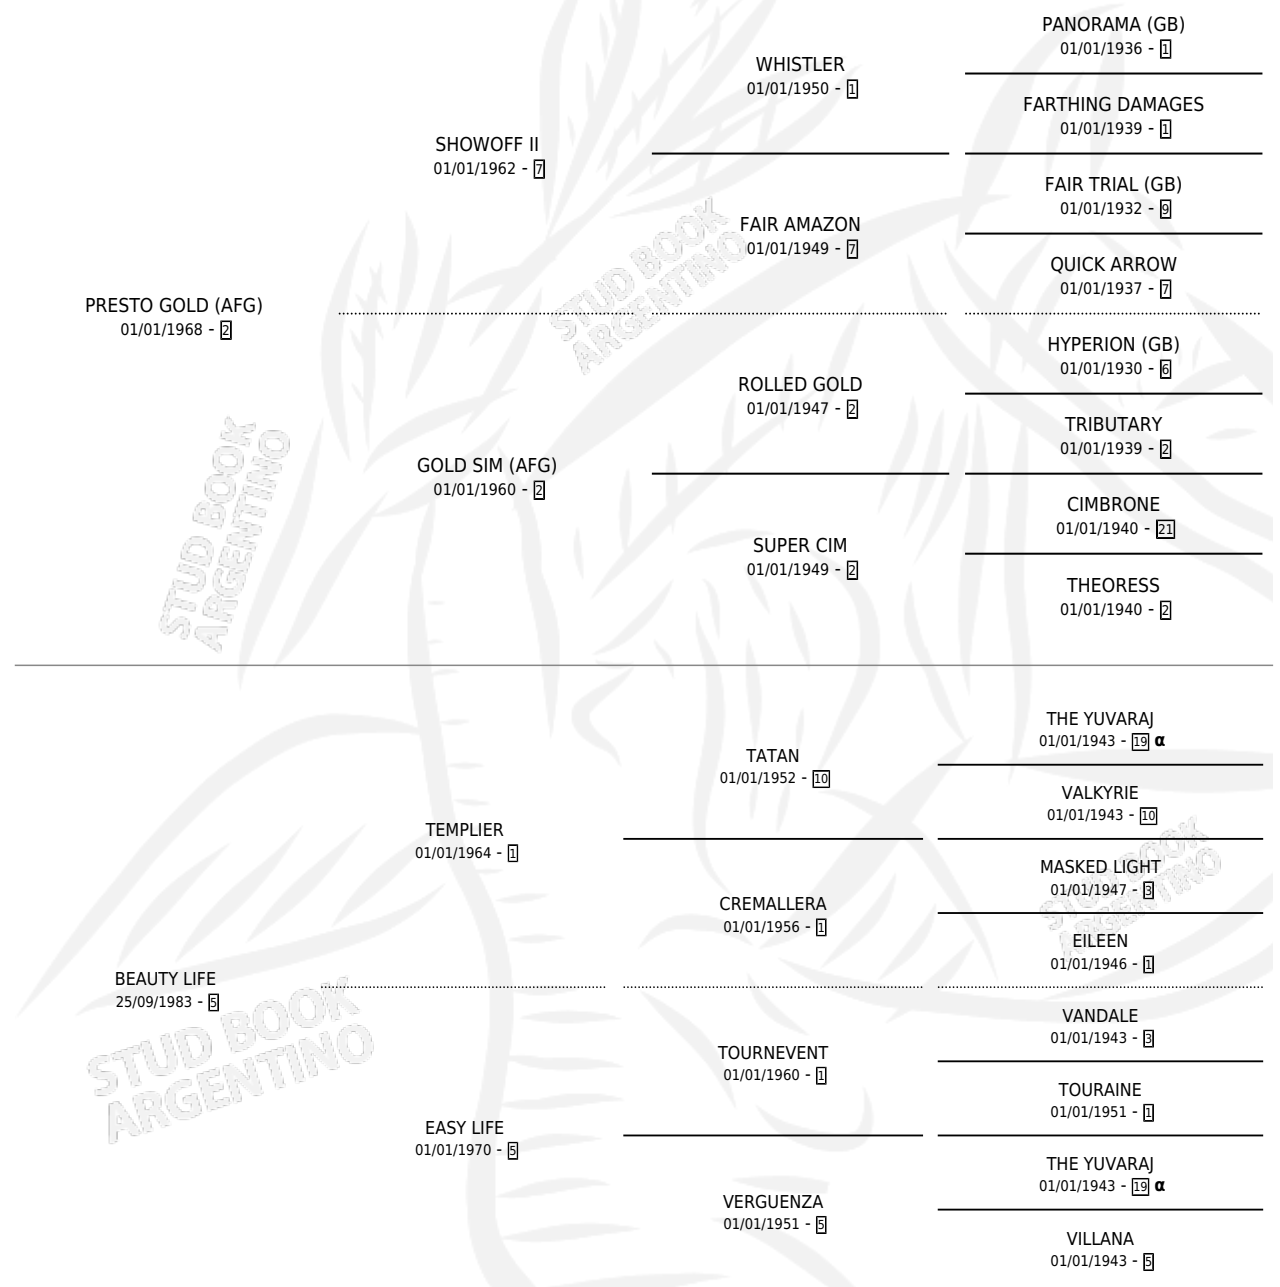

## PEDIGREE

Argentina · Hembra · Alazan · SP · 03/08/1990  
Familia 5-g · Volumen 34

### ESTADO

TIPIFICACIÓN SANGUÍNEA	✓
TIPIFICACIÓN POR ADN	X
PASAPORTE	X
IDENTIFICACIÓN POR MICROCHIP	X
REPRODUCTOR	✓

**Lugar de nacimiento:** Los Revoltosos

**Criador:** Los Revoltosos

~

### HIJOS

	MACHOS	HEMBRAS
1 NACIERON	0	1
SIN ACTUACIONES		

INBREEDING : α

S

mientos 1 / Efectividad 50.00%

PADRILLO	PRODUCTO	CRIADOR	1ER SERVICIO	ÚLTIMO SERVICIO
SALVADOR MARTY	∅		26/11/2005	30/11/2005
<b>GAUCHA MAÑERA</b>	LA PILERA (H A, 09/10/1998)	SIN DATO	21/10/1997	21/10/1997