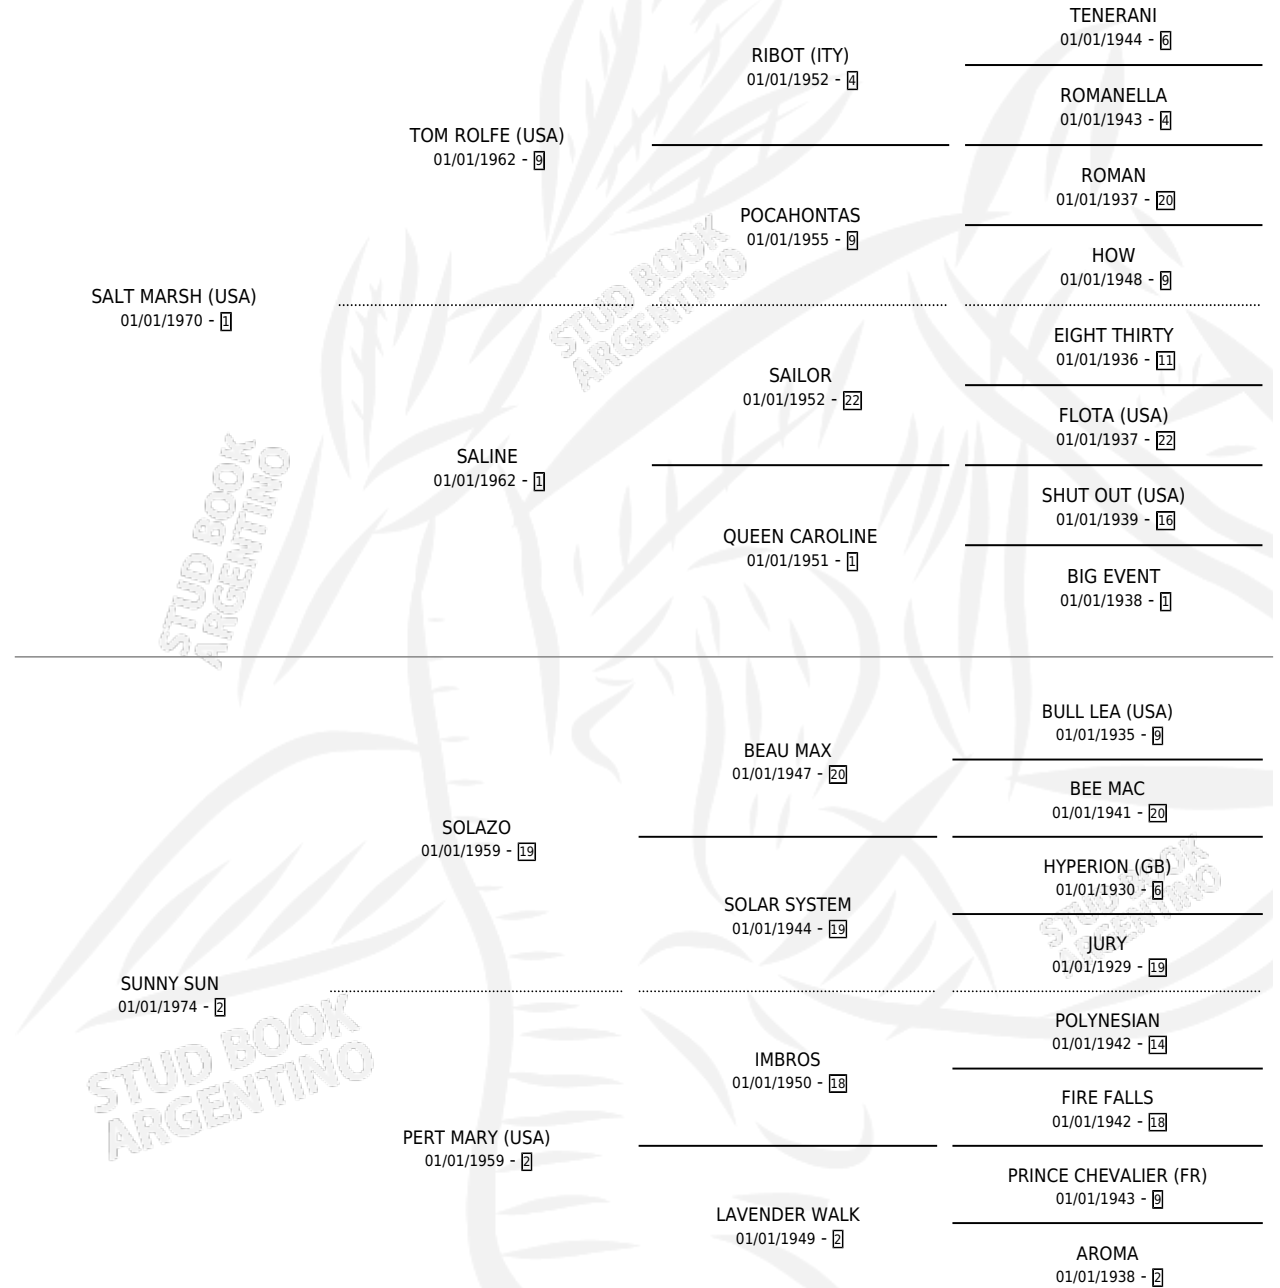

SIGNORINO

por **SALT MARSH (USA)** y **SUNNY SUN** por **SOLAZO**

Argentina · Macho · Alazan Tostado · SP · 18/09/1990
Familia 2-f · Volumen 34

ESTADO

TIPIFICACIÓN SANGUÍNEA	X
TIPIFICACIÓN POR ADN	X
PASAPORTE	X
IDENTIFICACIÓN POR MICROCHIP	X
REPRODUCTOR	X

Lugar de nacimiento: La Quebrada

Criador: Ceriani Cernadas Hernan y Ferrer Reyes Sara Ceriani De

PEDIGREE

CAMPAÑA

Solo carreras oficiales de Argentina

POR EDAD

EDAD	CC	1°	2°	3°	4°	5°	NP	CLC	CLG	CLCG1	CLGG1	IMPORTE	GANANCIA / CC
3 AÑOS	3	0	0	0	0	1	2	0	0	0	0	\$0	\$0
4 AÑOS	4	0	1	0	0	1	2	0	0	0	0	\$1,350	\$338
TOTALES	7	0	1	0	0	2	4	0	0	0	0	\$1,350	\$193
%		0.0%	14.3%	0.0%	0.0%	28.6%	57.1%	0.0%	0.0%	0.0%	0.0%		