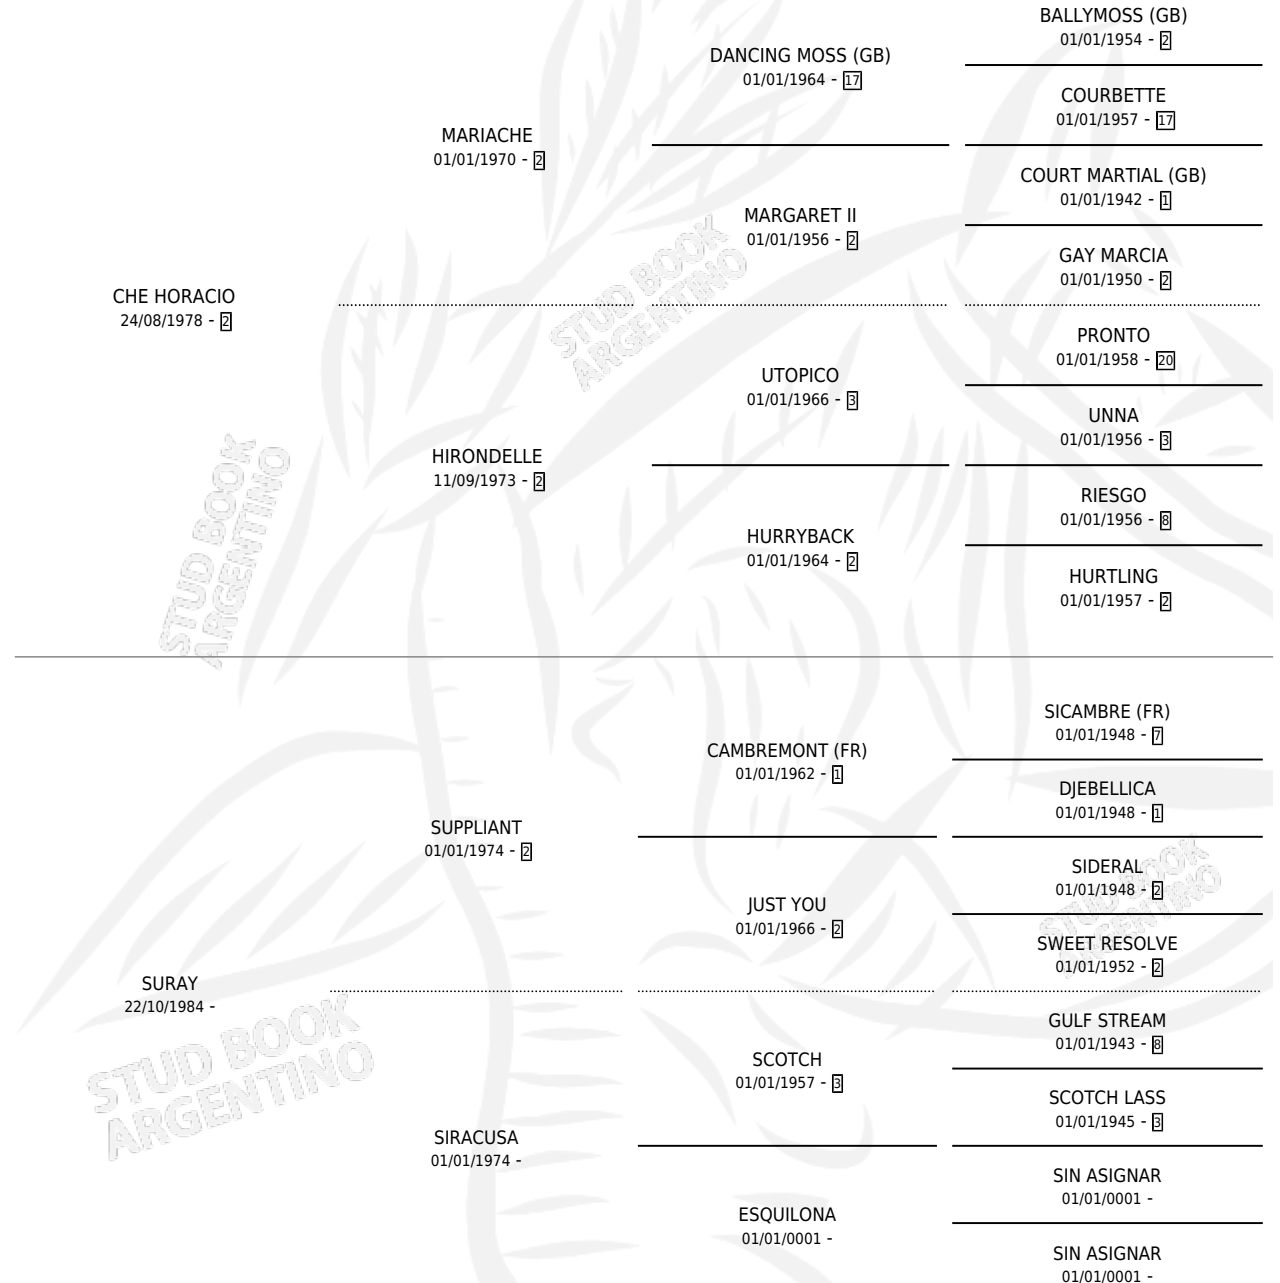

CHE SURAVY

por CHE HORACIO y SURAY por SUPLIANT

Argentina · Hembra · Zaino · SP · 08/09/1990
Familia · Volumen 34

ESTADO

TIPIFICACIÓN SANGUÍNEA	X
TIPIFICACIÓN POR ADN	X
PASAPORTE	X
IDENTIFICACIÓN POR MICROCHIP	X
REPRODUCTOR	X

Lugar de nacimiento: Mere

Criador: Sin dato

PEDIGREE

CHE SURAVY

Datos oficiales del Stud Book Argentino

Documento generado el 09/05/2026

studbook.org.ar