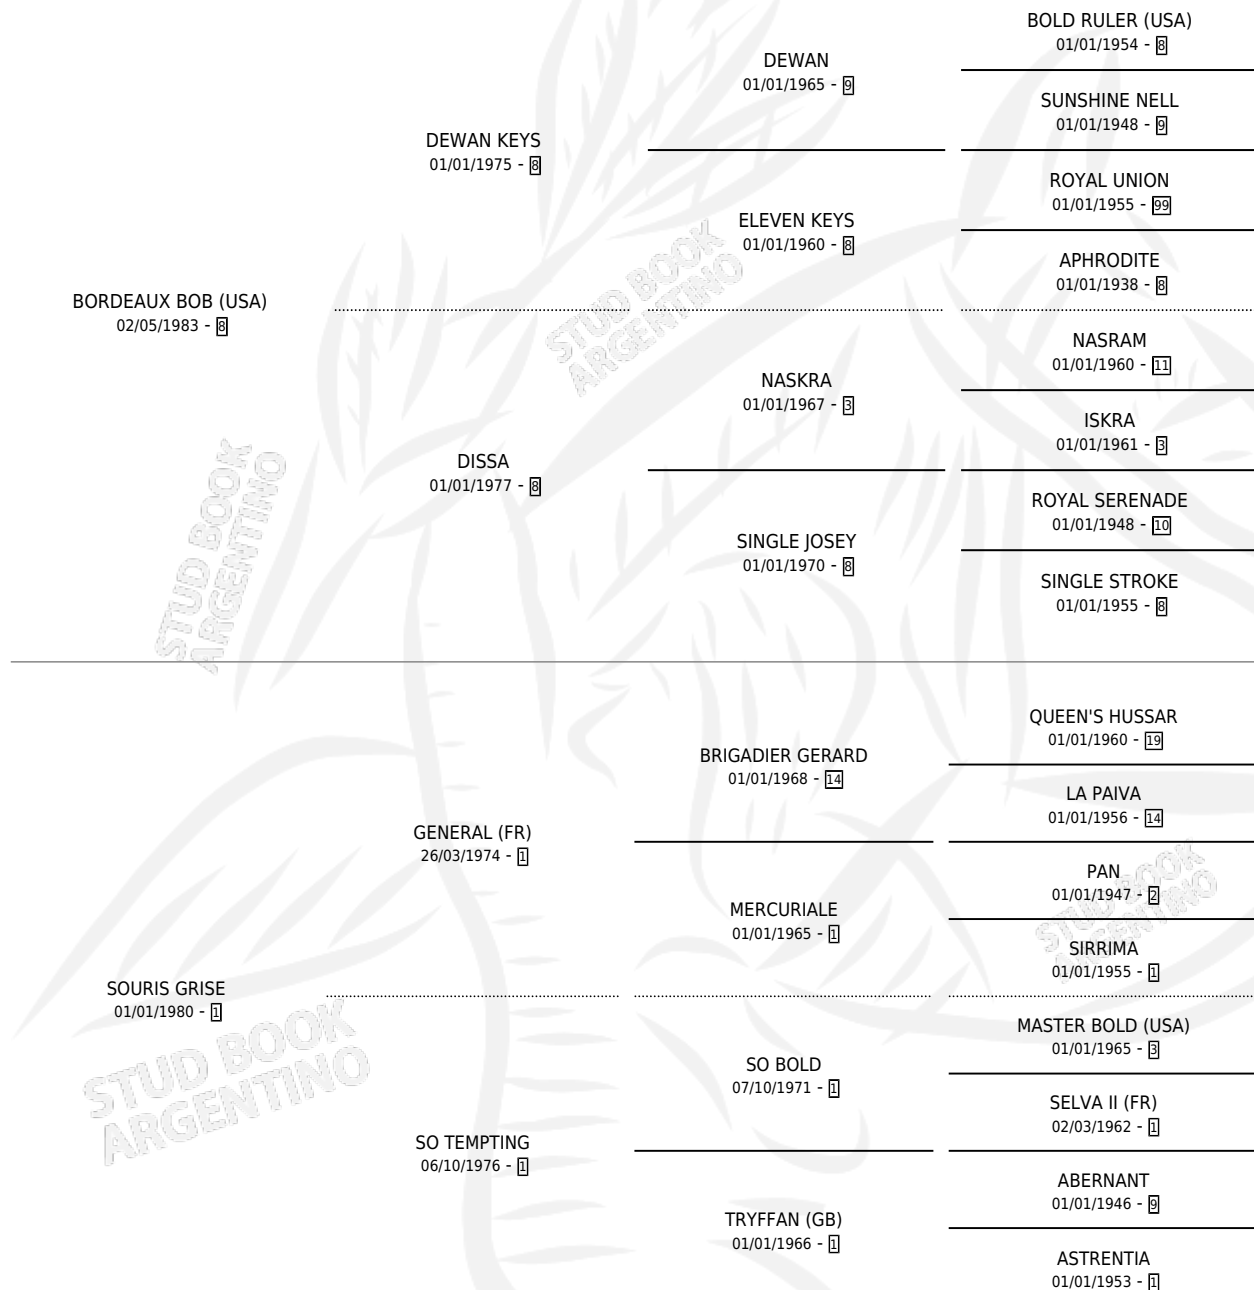

MILORD BOB

por **BORDEAUX BOB (USA)** y **SOURIS GRISE** por **GENERAL (FR)**

Argentina · Macho · Alazan · SP · 11/09/1990
Familia 1-o · Volumen 34

ESTADO

TIPIFICACIÓN SANGUÍNEA	X
TIPIFICACIÓN POR ADN	X
PASAPORTE	X
IDENTIFICACIÓN POR MICROCHIP	X
REPRODUCTOR	X

Lugar de nacimiento: Abolengo

Criador: Sin dato

PEDIGREE

MILORD BOB

Datos oficiales del Stud Book Argentino

Documento generado el 14/05/2026

studbook.org.ar