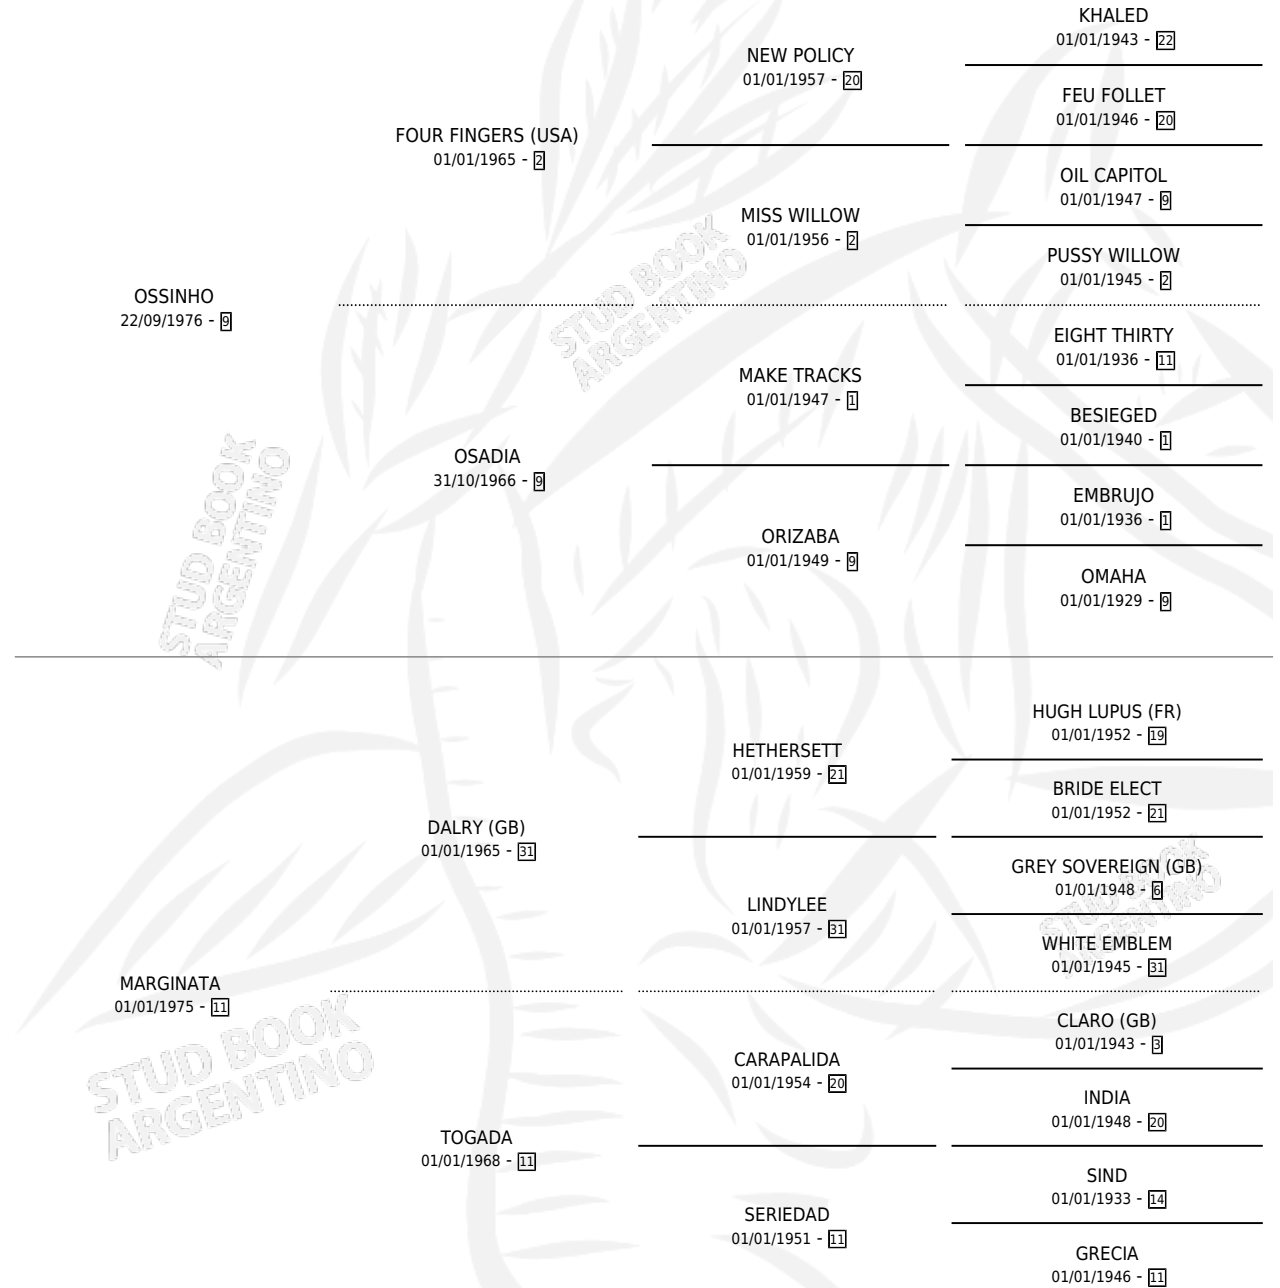

DOÑA PILAR

por OSSINHO y MARGINATA por DALRY (GB)

Argentina · Hembra · Zaino Colorado · SP · 20/07/1990
Familia 11-f · Volumen 34

ESTADO

TIPIFICACIÓN SANGUÍNEA	✓
TIPIFICACIÓN POR ADN	X
PASAPORTE	X
IDENTIFICACIÓN POR MICROCHIP	X
REPRODUCTOR	✓

Lugar de nacimiento: San Remigio

Criador: Sin dato

PEDIGREE