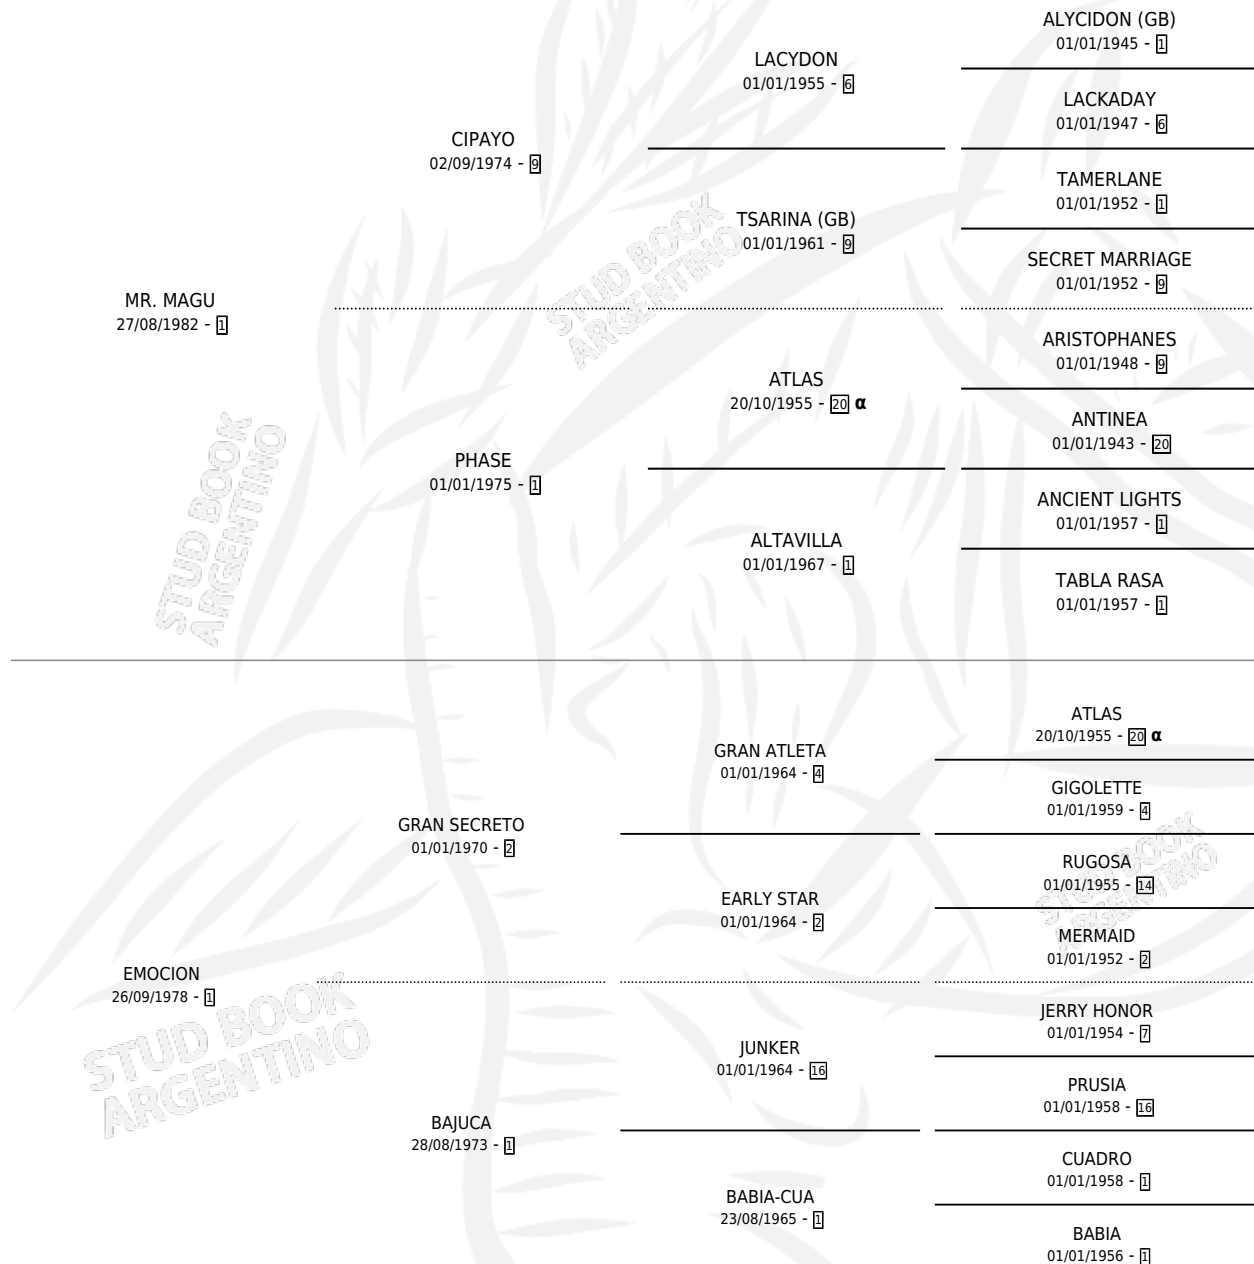

LADY EMOCION

por MR. MAGU y EMOCION por GRAN SECRETO

Argentina · Hembra · Alazan · SP · 08/10/1990
Familia 1-b · Volumen 34

ESTADO

TIPIFICACIÓN SANGUÍNEA	X
TIPIFICACIÓN POR ADN	X
PASAPORTE	X
IDENTIFICACIÓN POR MICROCHIP	X
REPRODUCTOR	✓

Lugar de nacimiento: Las Dos Bochitas

Criador: Sin dato

PEDIGREE

INBREEDING : α

CAMPAÑA

Solo carreras oficiales de Argentina

POR EDAD

EDAD	CC	1°	2°	3°	4°	5°	NP	CLC	CLG	CLCG1	CLGG1	IMPORTE	GANANCIA / CC
2 AÑOS	4	0	2	0	0	1	1	1	0	0	0	\$0	\$0
3 AÑOS	10	1	0	2	3	3	1	7	0	0	0	\$3,750	\$375
TOTALES	14	1	2	2	3	4	2	8	0	0	0	\$3,750	\$268
%		7.1%	14.3%	14.3%	21.4%	28.6%	14.3%	57.1%	0.0%	0.0%	0.0%		