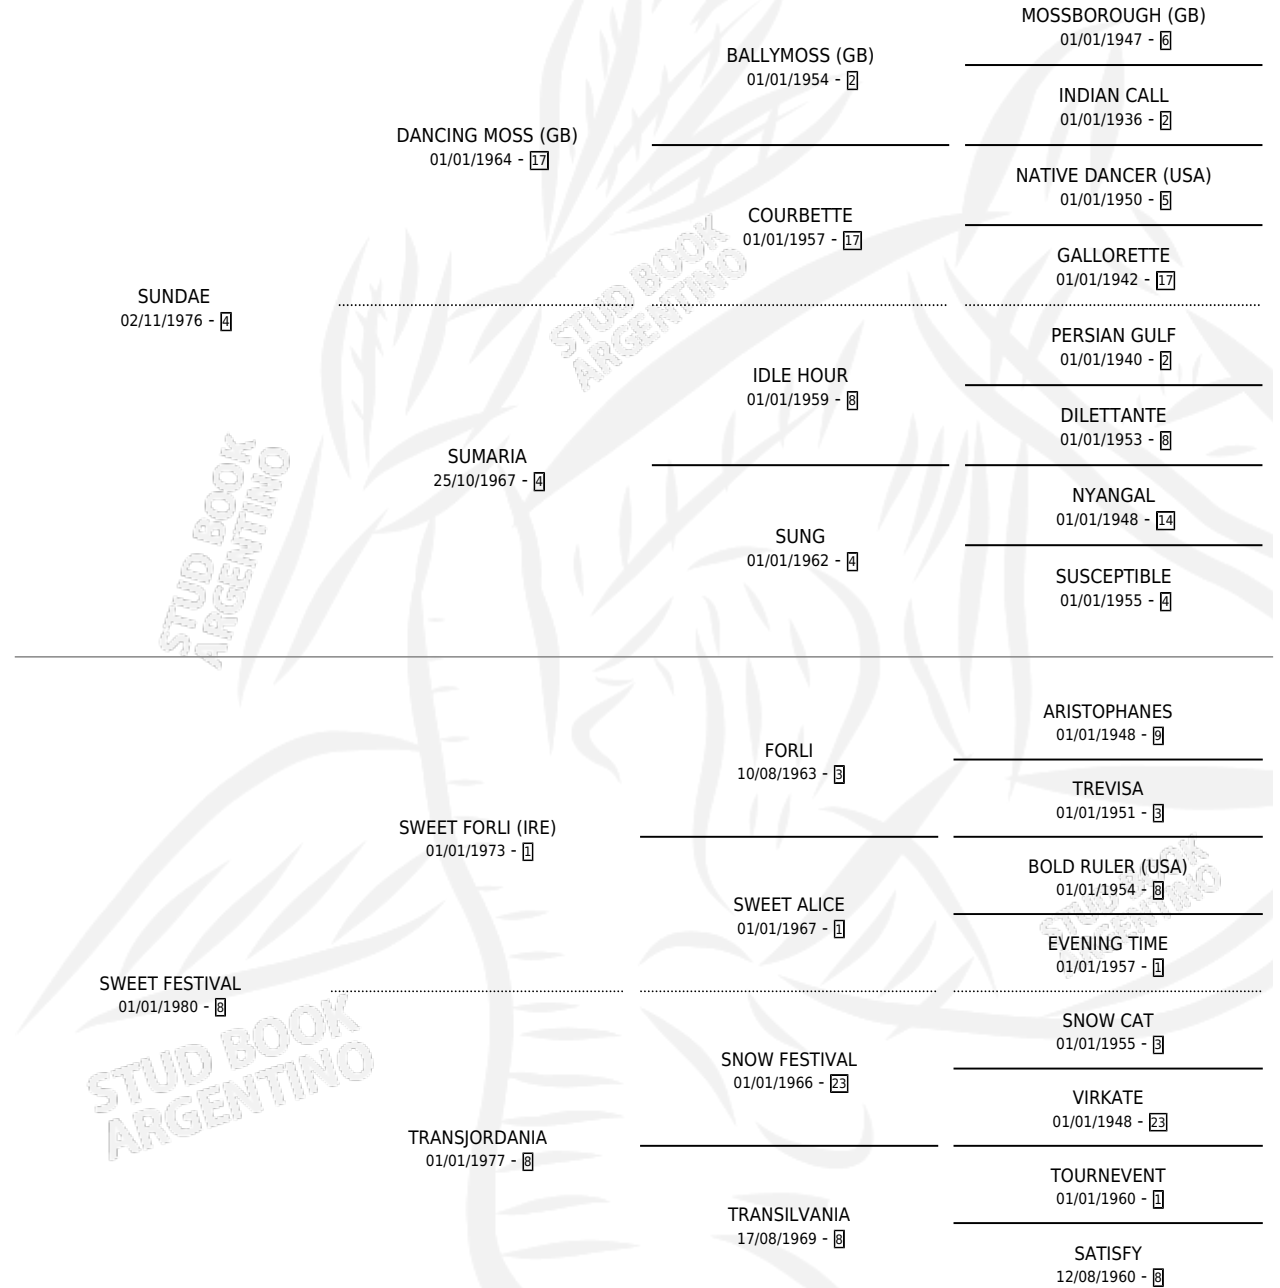

Lugar de nacimiento: Mision

Criador: Sin dato

~

HIJOS

	MACHOS	HEMBRAS
1 NACIERON	1	0
1 CORRIERON	1	0
1 GANARON	1	0
0 GANADORES CL	0 GANADORES GR	0 GANADORES G1

PEDIGREE

CAMPAÑA

Solo carreras oficiales de Argentina