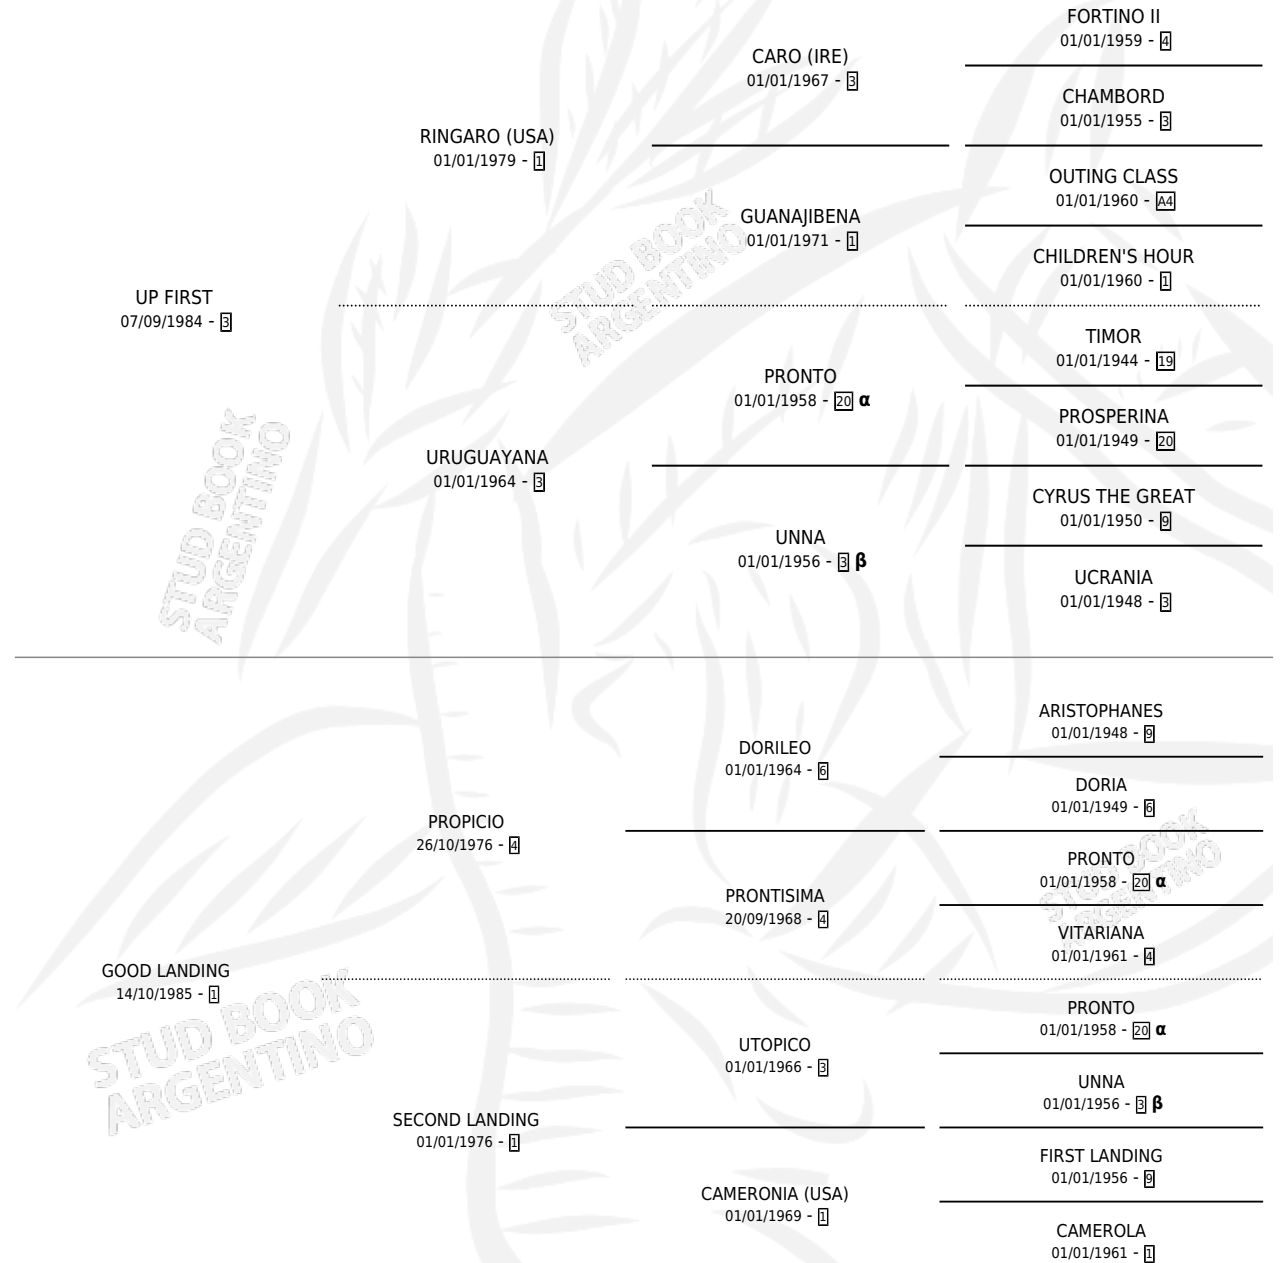

UP LAD

por UP FIRST y GOOD LANDING por PROPICIO

Argentina · Macho · Zaino · SP · 08/09/1990
Familia 1-e · Volumen 34

ESTADO

TIPIFICACIÓN SANGUÍNEA	X
TIPIFICACIÓN POR ADN	X
PASAPORTE	X
IDENTIFICACIÓN POR MICROCHIP	X
REPRODUCTOR	X

Lugar de nacimiento: Tattersall

Criador: Haras Fortin Del Sueño Srl

PEDIGREE

INBREEDING : α, β

FORTINO II
01/01/1959 - [4]

CARO (IRE)
01/01/1967 - [5]

CHAMBORD
01/01/1955 - [5]

RINGARO (USA)
01/01/1979 - [5]

PRONTISIMA
20/09/1968 - [5]

VITARIANA
01/01/1961 - [5]

GOOD LANDING
14/10/1985 - [5]

PRONTO
01/01/1958 - [20] α

UTOPICO
01/01/1966 - [5]

UNNA
01/01/1956 - [5] β

SECOND LANDING
01/01/1976 - [5]

FIRST LANDING
01/01/1956 - [5]

CAMERONIA (USA)
01/01/1969 - [5]

CAMEROLA
01/01/1961 - [5]

UP LAD

Datos oficiales del Stud Book Argentino

Documento generado el 05/05/2026

studbook.org.ar