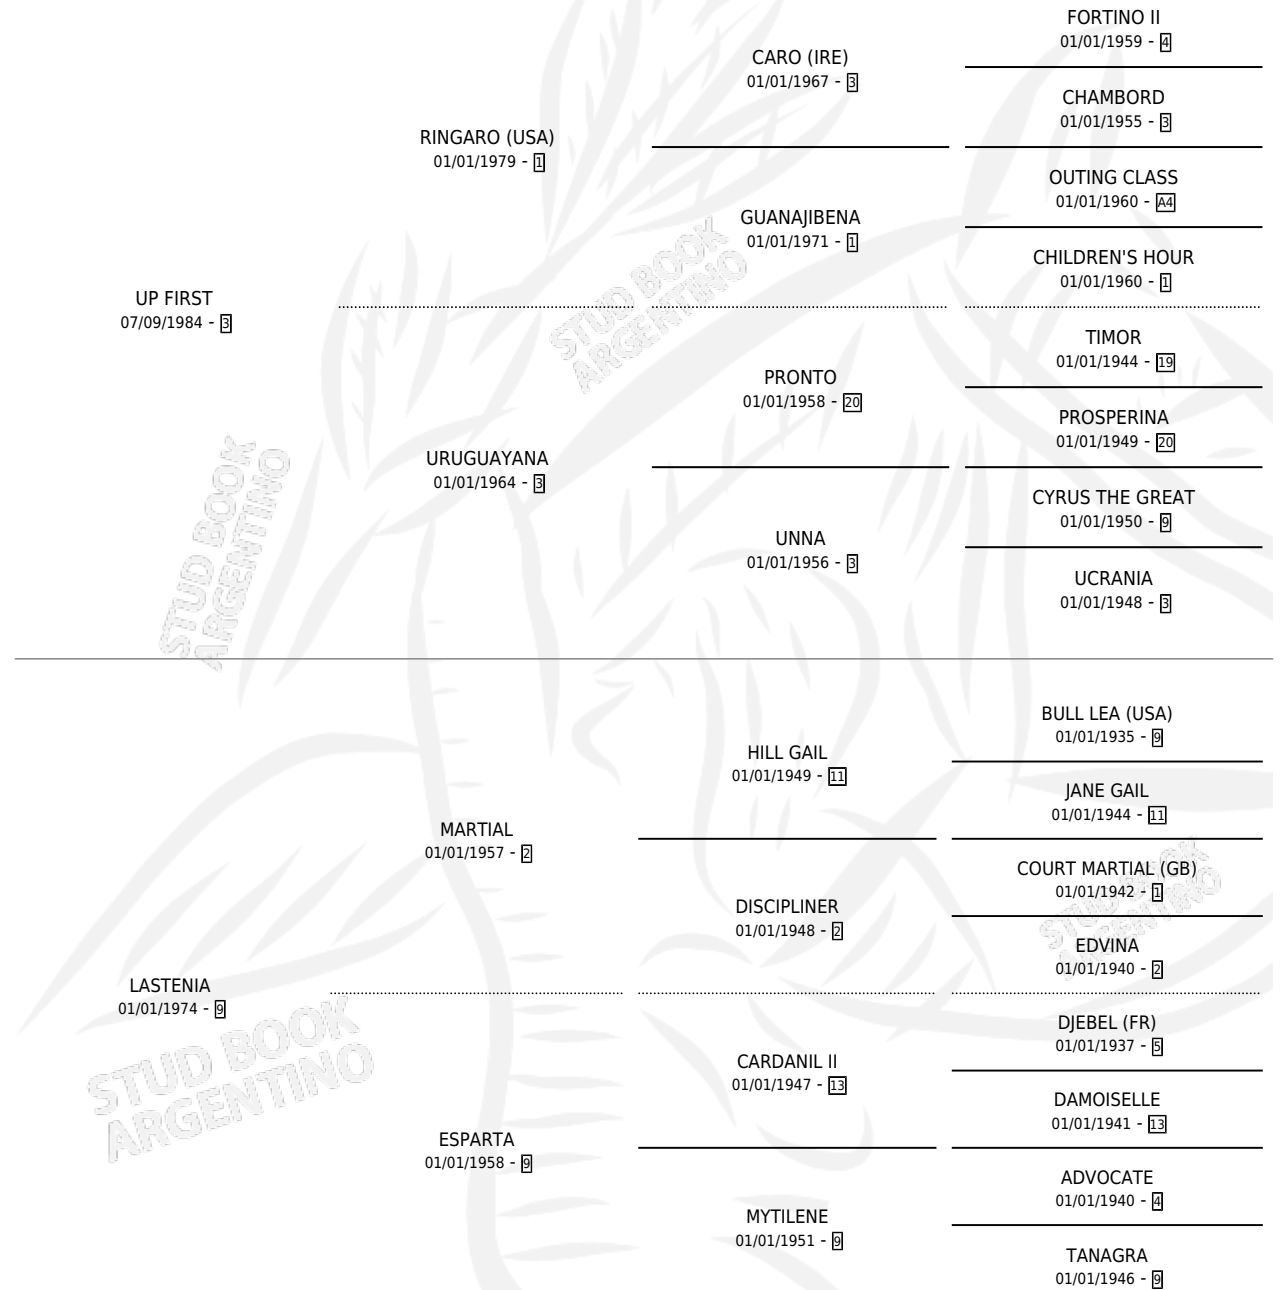

LASS FIRST

por UP FIRST y LASTENIA por MARTIAL

Argentina · Hembra · Tordillo · SP · 10/09/1990
Familia 9-g · Volumen 34

ESTADO

TIPIFICACIÓN SANGUÍNEA	X
TIPIFICACIÓN POR ADN	X
PASAPORTE	X
IDENTIFICACIÓN POR MICROCHIP	X
REPRODUCTOR	X

Lugar de nacimiento: Tattersall
Criador: Haras Fortin Del Sueño Srl

PEDIGREE

LASS FIRST

Datos oficiales del Stud Book Argentino

Documento generado el 05/05/2026

studbook.org.ar