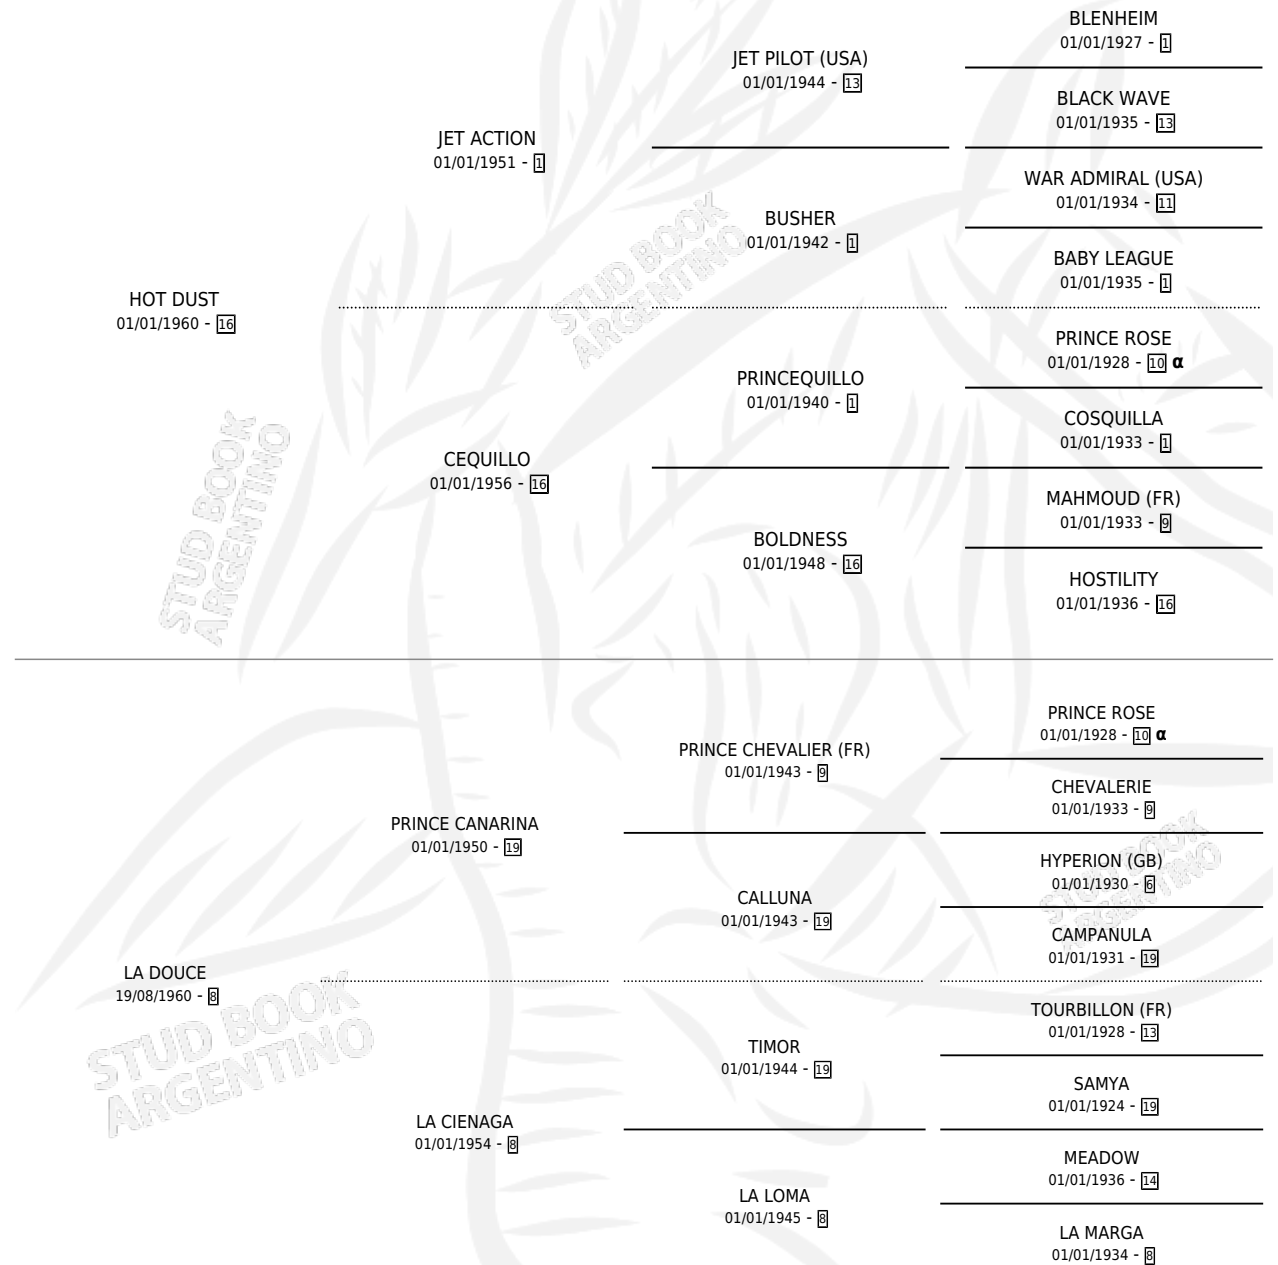

IRMA

por **HOT DUST** y **LA DOUCE** por **PRINCE CANARINA**

Argentina · Hembra · Zaino Doradillo · SP · 21/11/1970
Familia 8-i · Volumen 27

ESTADO

TIPIFICACIÓN SANGUÍNEA	X
TIPIFICACIÓN POR ADN	X
PASAPORTE	X
IDENTIFICACIÓN POR MICROCHIP	X
REPRODUCTOR	X

Lugar de nacimiento: Campo particular

Criador: Sin dato

PEDIGREE

INBREEDING : α

IRMA

Datos oficiales del Stud Book Argentino

Documento generado el 26/04/2026

studbook.org.ar