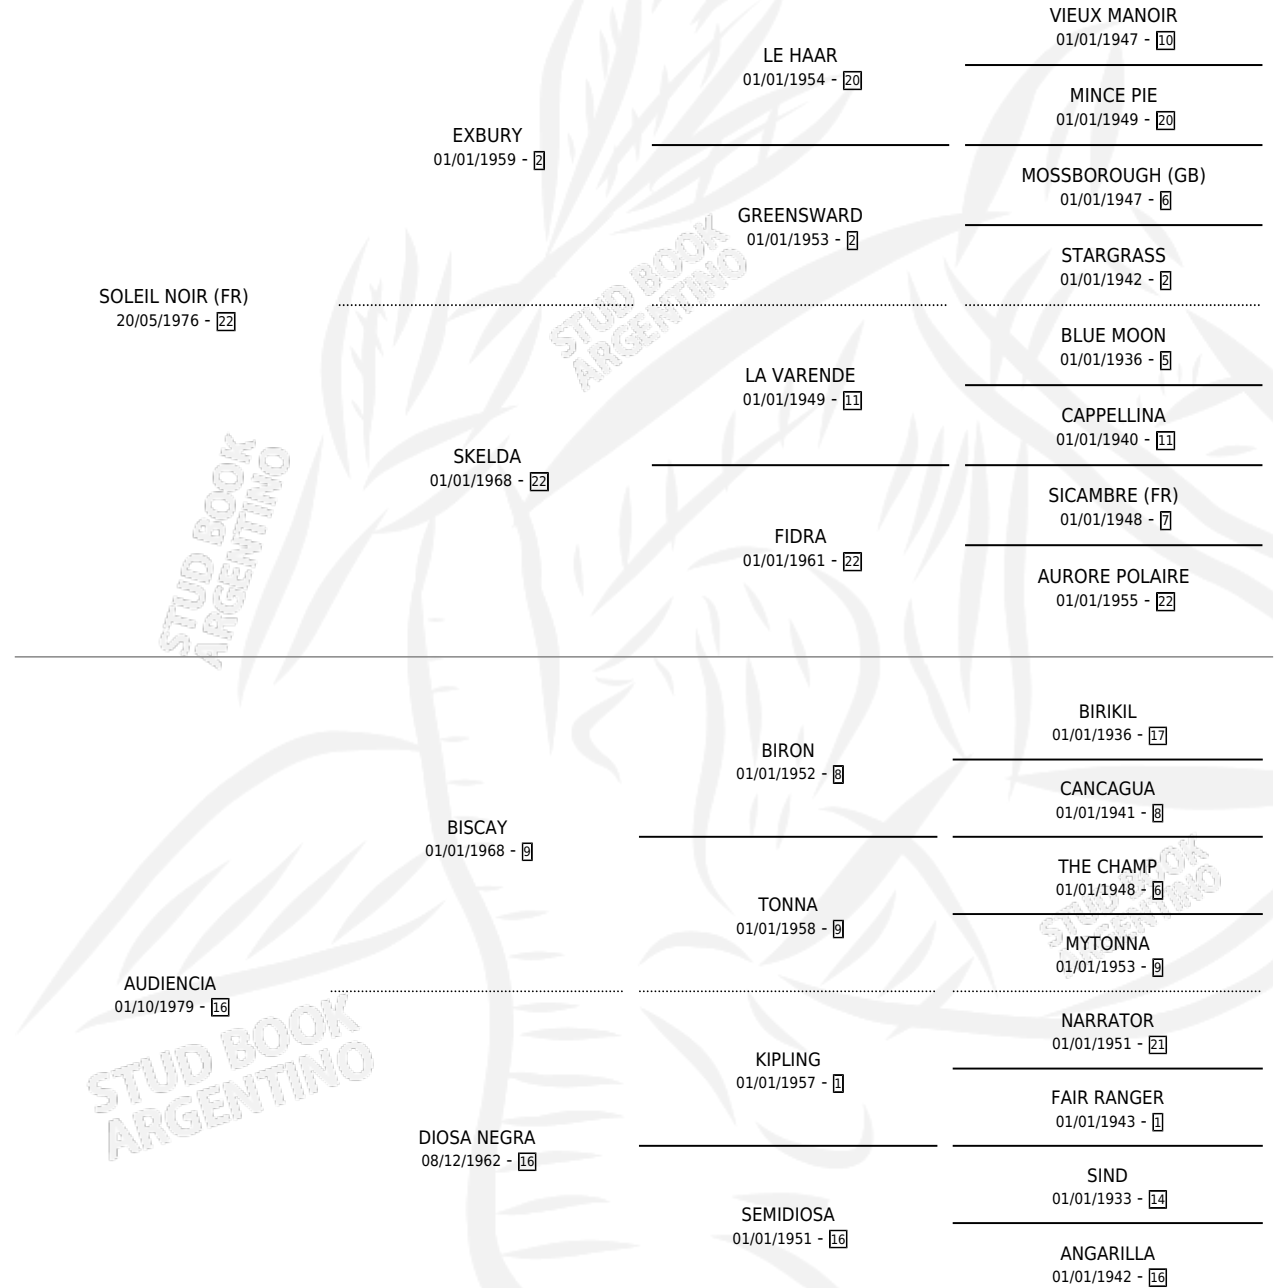

AUDITOR

por **SOLEIL NOIR (FR)** y **AUDIENCIA** por **BISCAY**

Argentina · Macho · Tordillo · SP · 06/09/1990
Familia 16-d · Volumen 34

ESTADO

TIPIFICACIÓN SANGUÍNEA	X
TIPIFICACIÓN POR ADN	X
PASAPORTE	X
IDENTIFICACIÓN POR MICROCHIP	X
REPRODUCTOR	X

Lugar de nacimiento: Santa Escolastica

Criador: Sin dato

PEDIGREE

CAMPAÑA

Solo carreras oficiales de Argentina

POR EDAD

EDAD	CC	1°	2°	3°	4°	5°	NP	CLC	CLG	CLCG1	CLGG1	IMPORTE	GANANCIA / CC
3 AÑOS	2	0	0	0	0	0	2	0	0	0	0	\$0	\$0
4 AÑOS	10	0	0	0	0	0	10	0	0	0	0	\$0	\$0
TOTALES	12	0	0	0	0	0	12	0	0	0	0	\$0	\$0
%		0.0%	0.0%	0.0%	0.0%	0.0%	100%	0.0%	0.0%	0.0%	0.0%		