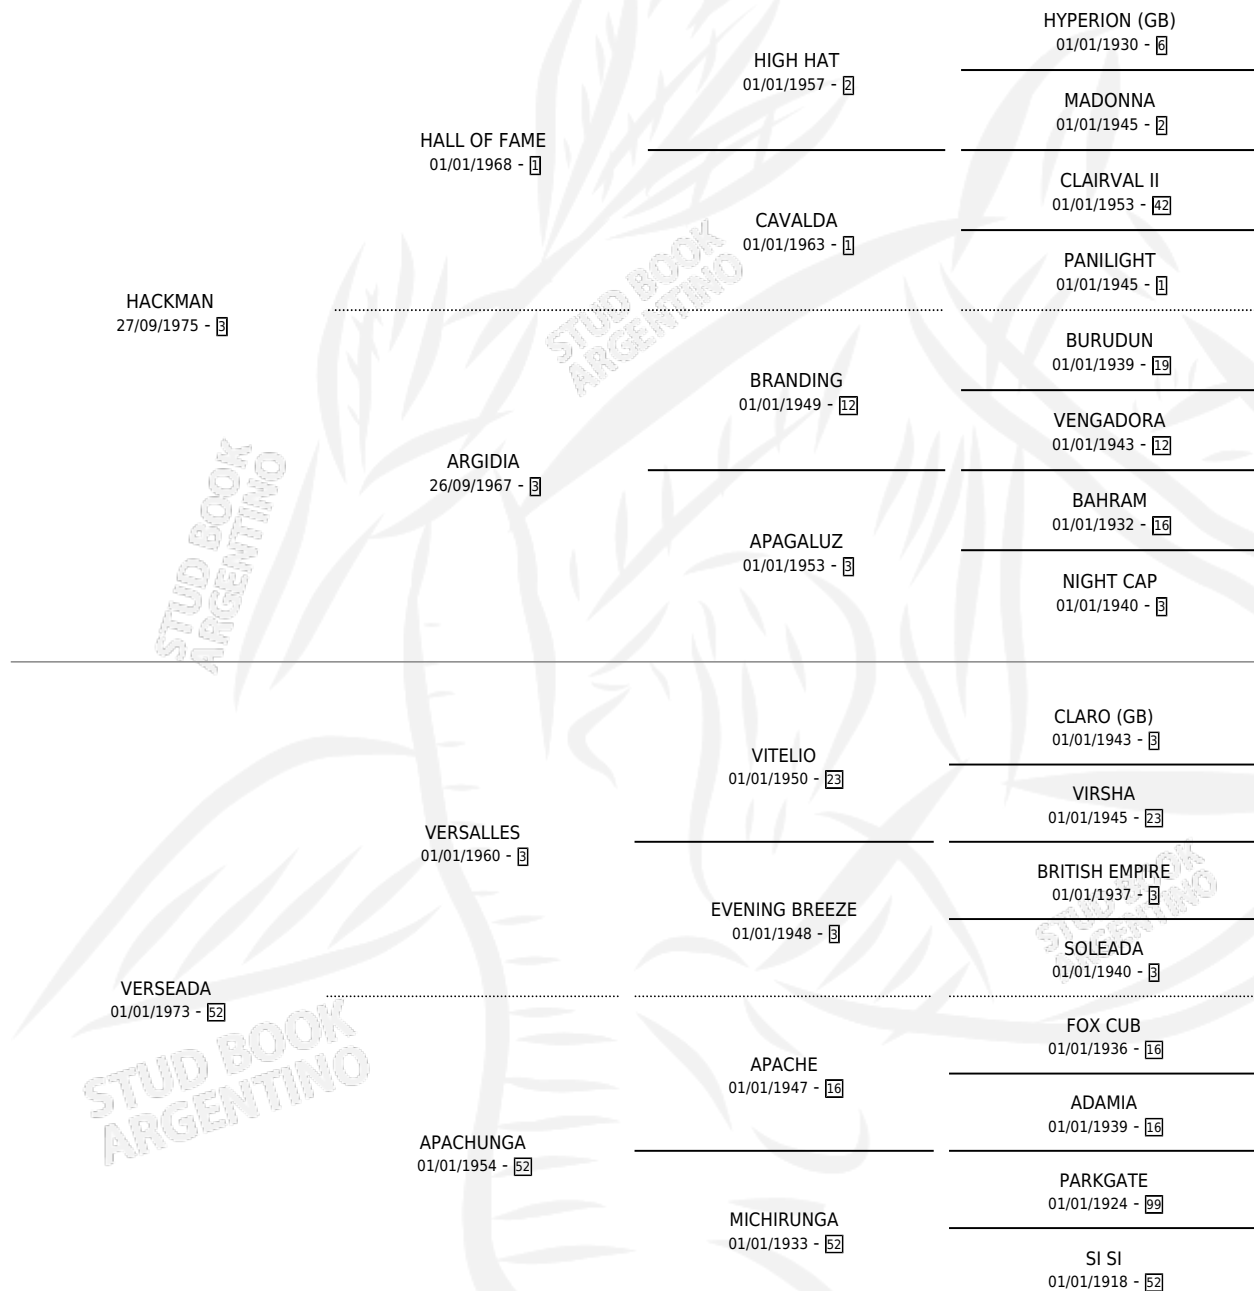

RIO VERSEADO

por HACKMAN y VERSEADA por VERSALLES

Argentina · Macho · Zaino · SP · 07/09/1990
Familia 52 · Volumen 34

ESTADO

TIPIFICACIÓN SANGUÍNEA	X
TIPIFICACIÓN POR ADN	X
PASAPORTE	X
IDENTIFICACIÓN POR MICROCHIP	X
REPRODUCTOR	X

Lugar de nacimiento: Costa Del Rio

Criador: Costa Del Rio

PEDIGREE