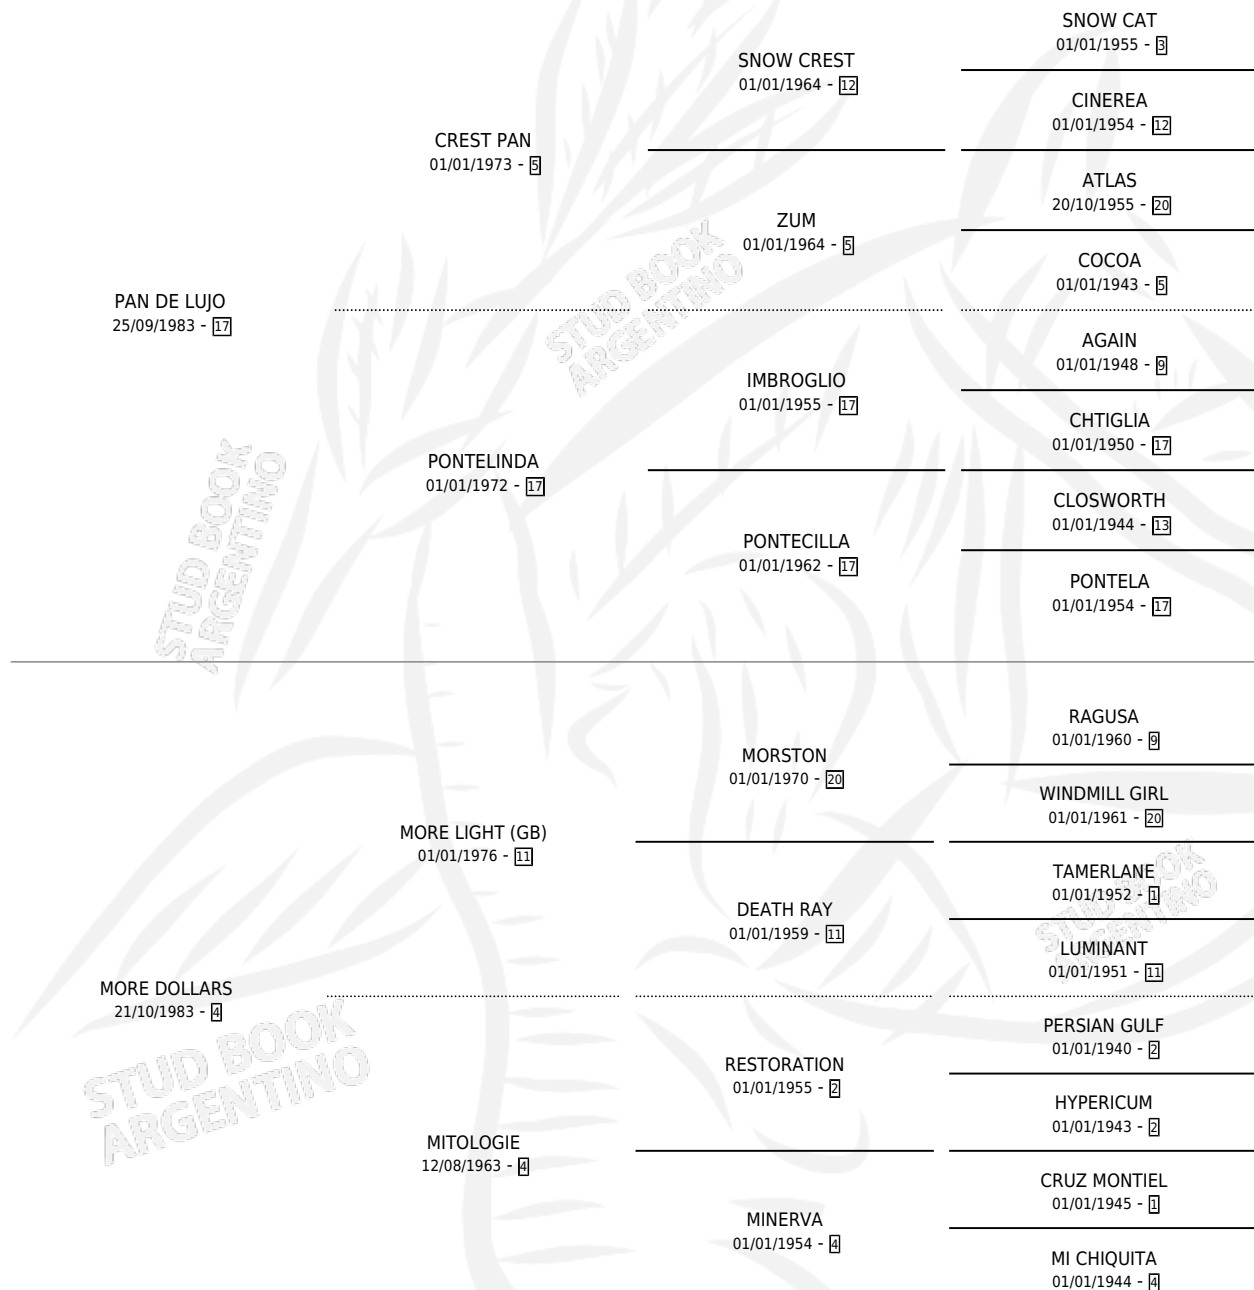

MAS PAN

por PAN DE LUJO y MORE DOLLARS por MORE LIGHT (GB)

Argentina · Hembra · Zaino · SP · 26/09/1990
Familia 4-o · Volumen 34

ESTADO

TIPIFICACIÓN SANGUÍNEA	✓
TIPIFICACIÓN POR ADN	X
PASAPORTE	X
IDENTIFICACIÓN POR MICROCHIP	X
REPRODUCTOR	✓

Lugar de nacimiento: Los Ilusos
Criador: Sin dato

~

HIJOS

	MACHOS	HEMBRAS
1 NACIERON	0	1
SIN ACTUACIONES		

PEDIGREE

CAMPAÑA

Solo carreras oficiales de Argentina

POR EDAD