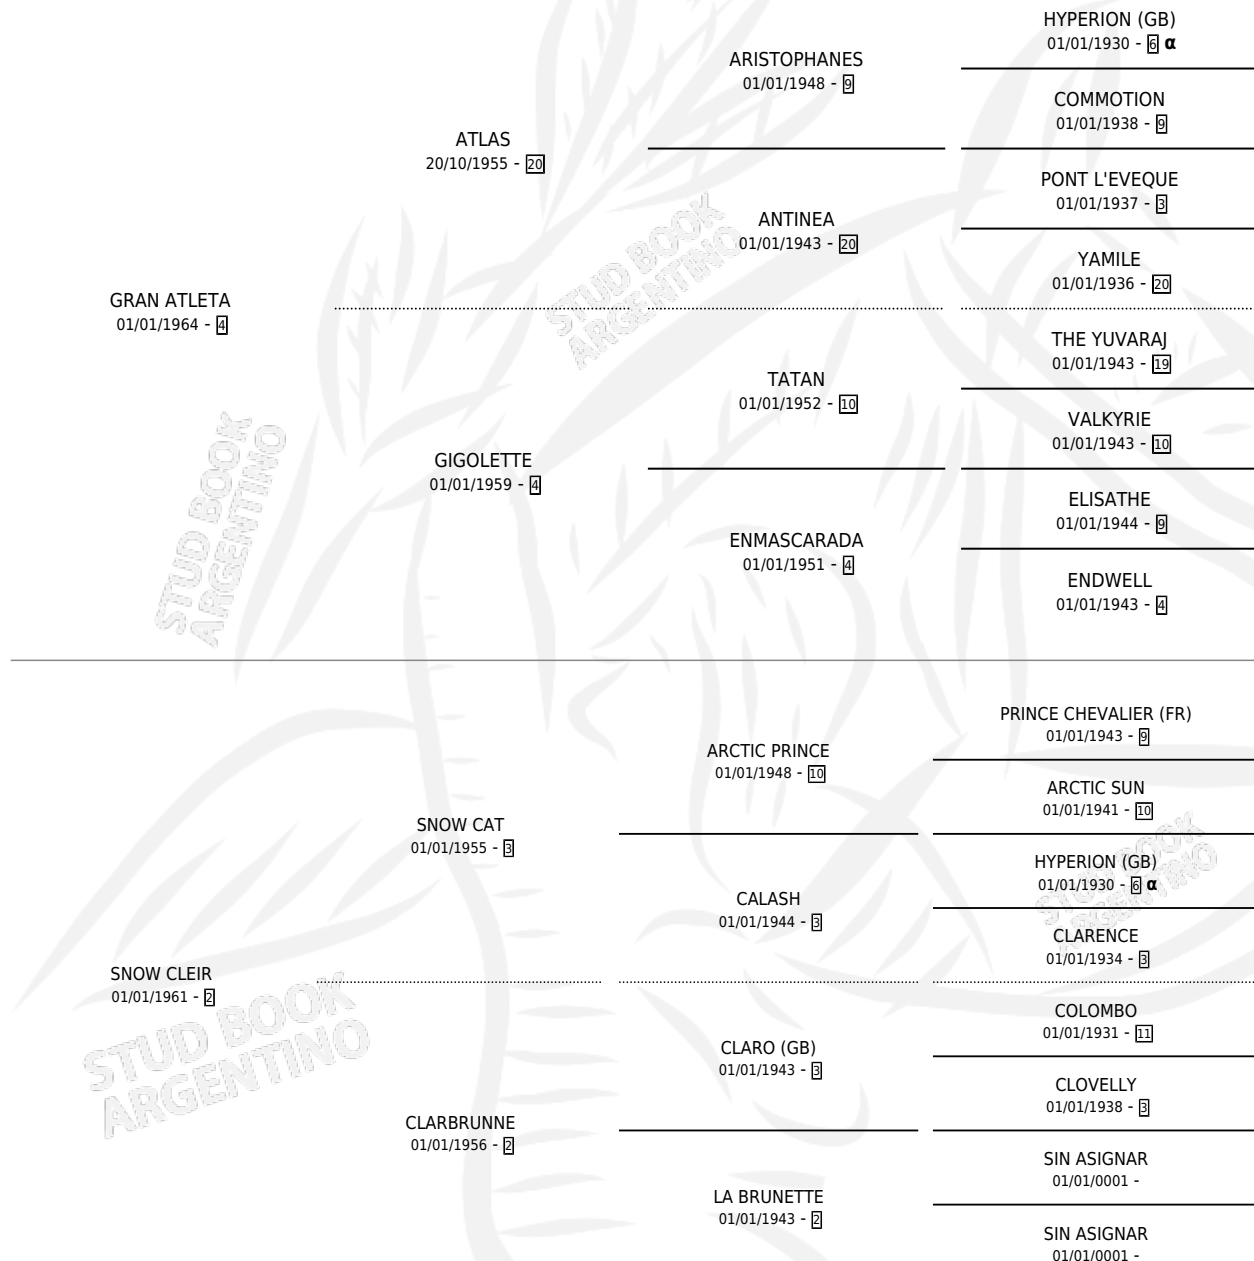

# LA MAZORQUERA

por GRAN ATLETA y SNOW CLEIR por SNOW CAT

Argentina · Hembra · Alazan · SP · 17/11/1970  
Familia 2-g · Volumen 27

## ESTADO

TIPIFICACIÓN SANGUÍNEA	X
TIPIFICACIÓN POR ADN	X
PASAPORTE	X
IDENTIFICACIÓN POR MICROCHIP	X
REPRODUCTOR	✓

**Lugar de nacimiento:** Campo particular

**Criador:** Sin dato

~

## HIJOS

	MACHOS	HEMBRAS
10 NACIERON	7	3
9 CORRIERON	7	2
9 GANARON	7	2

**1** GANADORES CL      **0** GANADORES GR      **0** GANADORES G1

## PEDIGREE

INBREEDING : α

S

cumentos 10 / Efectividad 58.82%

PADRILLO	PRODUCTO	CRIADOR	1ER SERVICIO	ÚLTIMO SERVICIO
COURCHEVEL	∅		23/08/1990	23/08/1990
<b>LA MAZORQUERA</b>	∅		19/09/1989	22/12/1989
PARIS	PARIS-CARO (H Z, 09/09/1989)	SIN DATO	07/09/1988	09/09/1988
EGG TOSS (USA)	∅		19/09/1987	26/11/1987
CIPAYO	∅		27/10/1986	19/11/1986
GRAND ROUTIER	∅		23/11/1985	27/11/1985
ATHENS MOSS (IRE)	JUAN CIPRIANO (M ZD, 28/09/1982)	SIN DATO		
PORTESE (IRE)	GRAN MAZORQUERA (H A, 20/09/1983) •MURIÓ EL 01/11/1998•	SIN DATO		
CIPAYO	ULTRA MAZORQUERO (M A, 29/09/1984) •MURIÓ EL 01/04/1996•	SIN DATO		
LACYDON	∅			
ATHENS MOSS (IRE)	CUITIÑO (M Z, 01/10/1981)	SIN DATO		
SUPER CAVALIER II	SUPER MAZORQUERO (M A, 01/11/1979)	SIN DATO		
SUPER CAVALIER II	GRAN MAZORQUERO (M A, 26/09/1978)	SIN DATO		
LACYDON	GRAN PELETE (M ZD, 09/10/1977)	SIN DATO		
LACYDON	EL FEDERAL (M A, 17/10/1976)	SIN DATO		
CIPAYO	SUPER MAZORQUERA (H A, 19/10/1985) •MURIÓ EL 12/06/2003•	DE ALL JOSE ANTONIO SUC		
ATHENS MOSS (IRE)	∅			