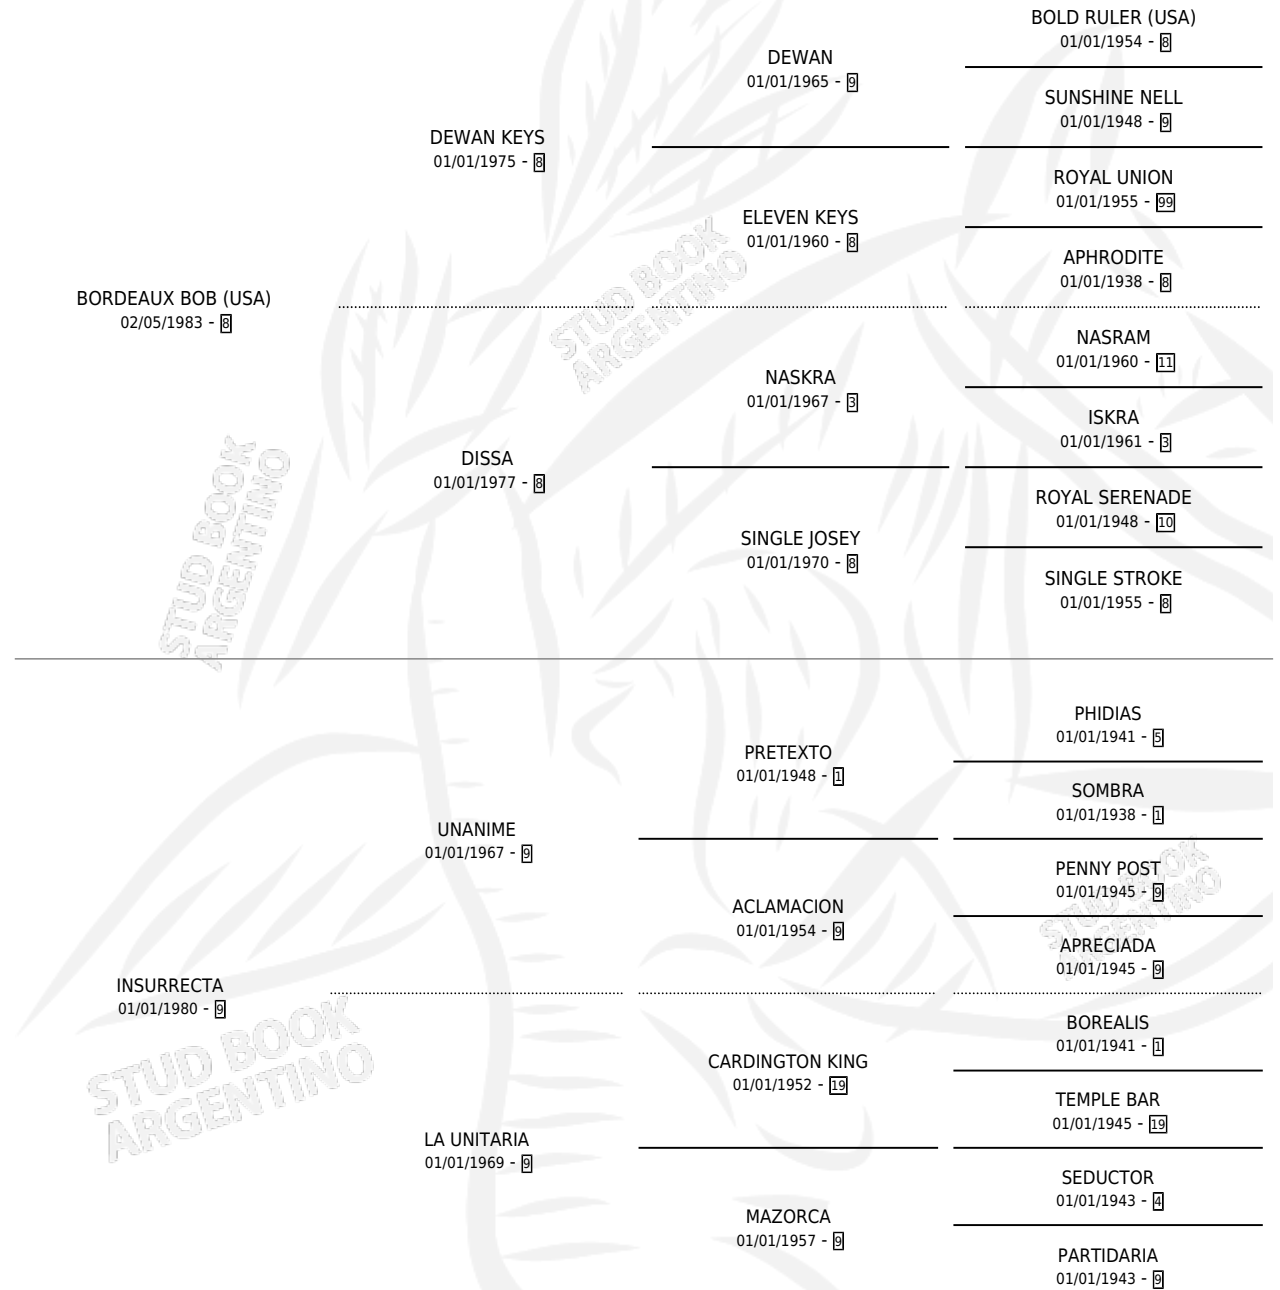

BOB LENNON

por **BORDEAUX BOB (USA)** y **INSURRECTA** por **UNANIME**

Argentina · Macho · Alazan Tostado · SP · 21/09/1990
Familia 9-g · Volumen 34

ESTADO

TIPIFICACIÓN SANGUÍNEA	X
TIPIFICACIÓN POR ADN	X
PASAPORTE	X
IDENTIFICACIÓN POR MICROCHIP	X
REPRODUCTOR	X

Lugar de nacimiento: Dilu

Criador: Sin dato

PEDIGREE

CAMPAÑA

Solo carreras oficiales de Argentina

POR EDAD

EDAD	CC	1°	2°	3°	4°	5°	NP	CLC	CLG	CLCG1	CLGG1	IMPORTE	GANANCIA / CC
5 AÑOS	1	0	0	0	0	0	1	0	0	0	0	\$0	\$0
TOTALES	1	0	0	0	0	0	1	0	0	0	0	\$0	\$0
%		0.0%	0.0%	0.0%	0.0%	0.0%	100%	0.0%	0.0%	0.0%	0.0%		