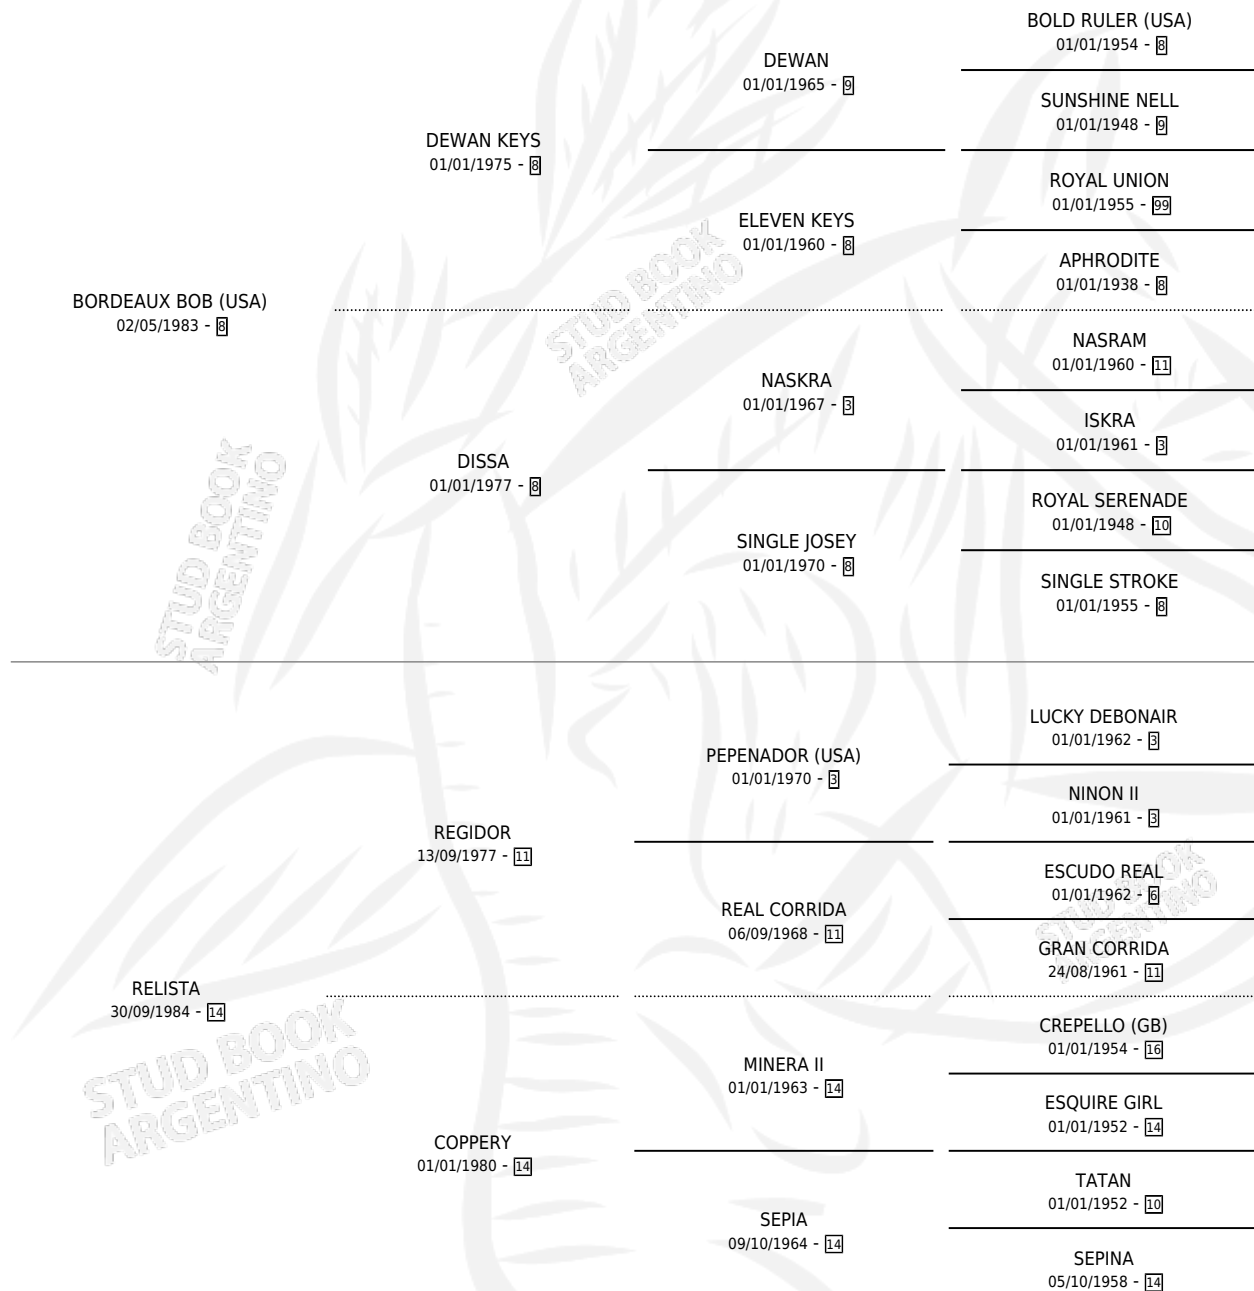

BORDEAUX LISTA

por **BORDEAUX BOB (USA)** y **RELISTA** por **REGIDOR**

Argentina · Hembra · Alazan · SP · 24/09/1990
Familia 14 · Volumen 34

ESTADO

TIPIFICACIÓN SANGUÍNEA	X
TIPIFICACIÓN POR ADN	X
PASAPORTE	X
IDENTIFICACIÓN POR MICROCHIP	X
REPRODUCTOR	X

Lugar de nacimiento: Dilu

Criador: Sin dato

PEDIGREE

BORDEAUX LISTA

Datos oficiales del Stud Book Argentino

Documento generado el 07/05/2026

studbook.org.ar