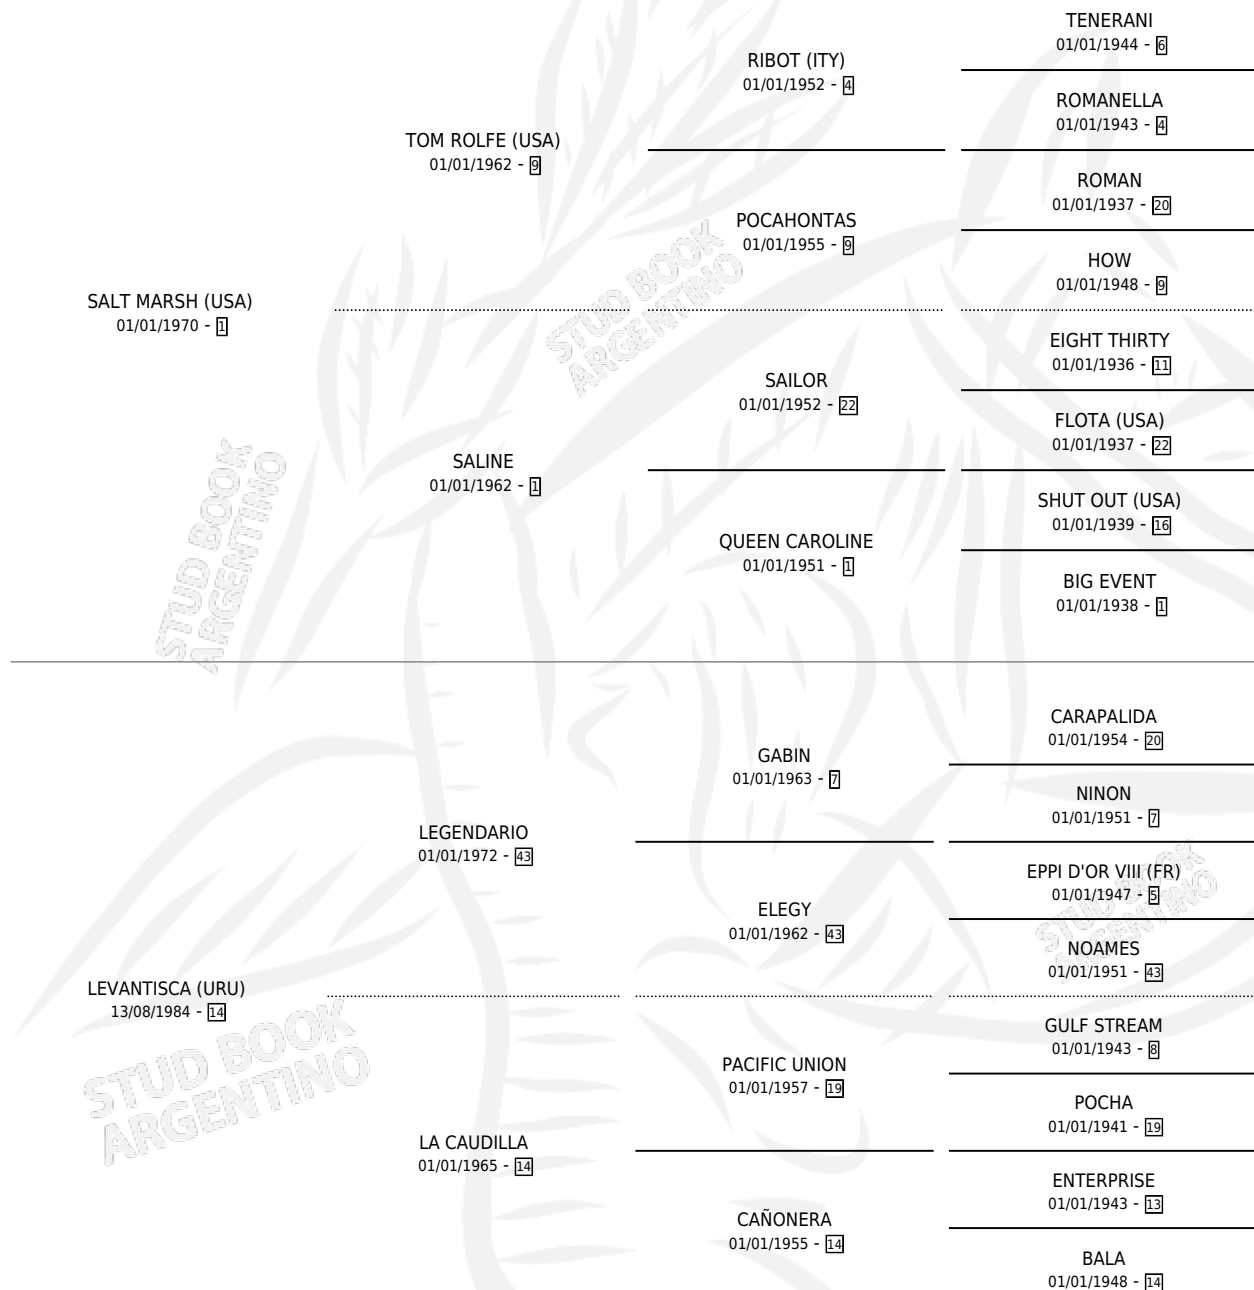

BLUE LAGOON

por **SALT MARSH (USA)** y **LEVANTISCA (URU)** por **LEGENDARIO**

Argentina · Hembra · Zaino · SP · 20/09/1990
Familia 14 · Volumen 34

ESTADO

TIPIFICACIÓN SANGUÍNEA	X
TIPIFICACIÓN POR ADN	X
PASAPORTE	X
IDENTIFICACIÓN POR MICROCHIP	X
REPRODUCTOR	X

Lugar de nacimiento: La Quebrada

Criador: Ceriani Cernadas Hernan y Ferrer Reyes Sara Ceriani De

PEDIGREE

BLUE LAGOON

Datos oficiales del Stud Book Argentino

Documento generado el 07/05/2026

studbook.org.ar