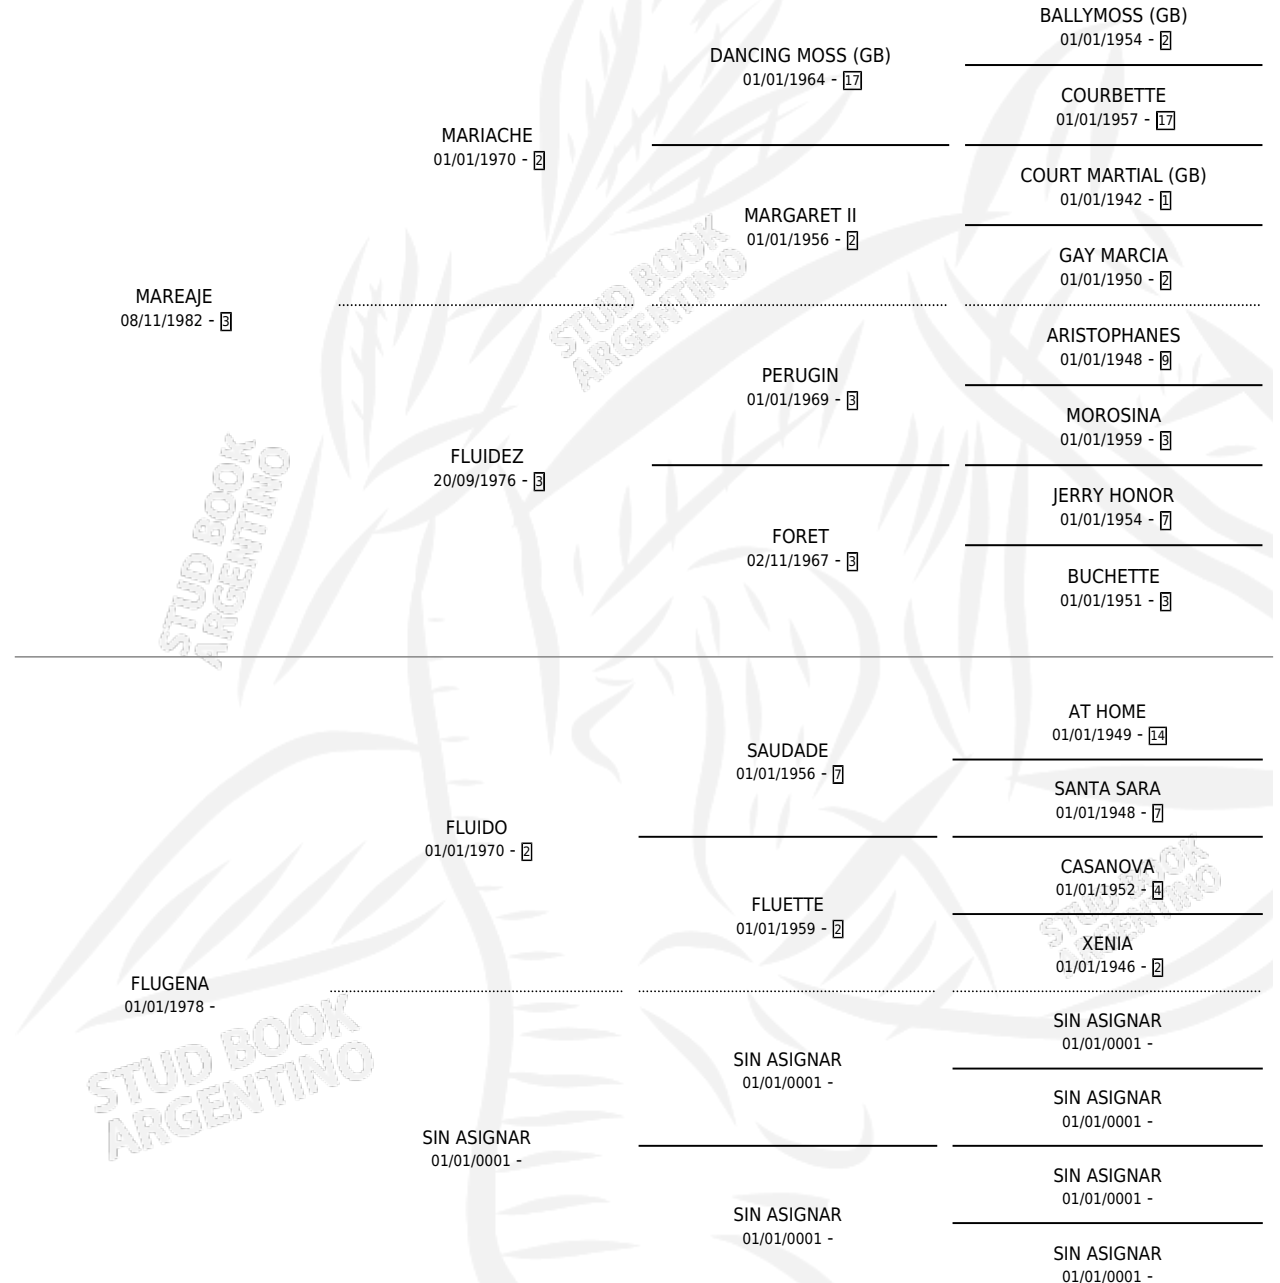

HACHE FLUO

por MAREAJE y FLUGENA por FLUIDO

Argentina · Hembra · Zaino · SP · 01/10/1990
Familia · Volumen 34

ESTADO

TIPIFICACIÓN SANGUÍNEA	X
TIPIFICACIÓN POR ADN	X
PASAPORTE	X
IDENTIFICACIÓN POR MICROCHIP	X
REPRODUCTOR	X

Lugar de nacimiento: Reviresco

Criador: Sin dato

PEDIGREE

HACHE FLUO

Datos oficiales del Stud Book Argentino

Documento generado el 03/05/2026

studbook.org.ar