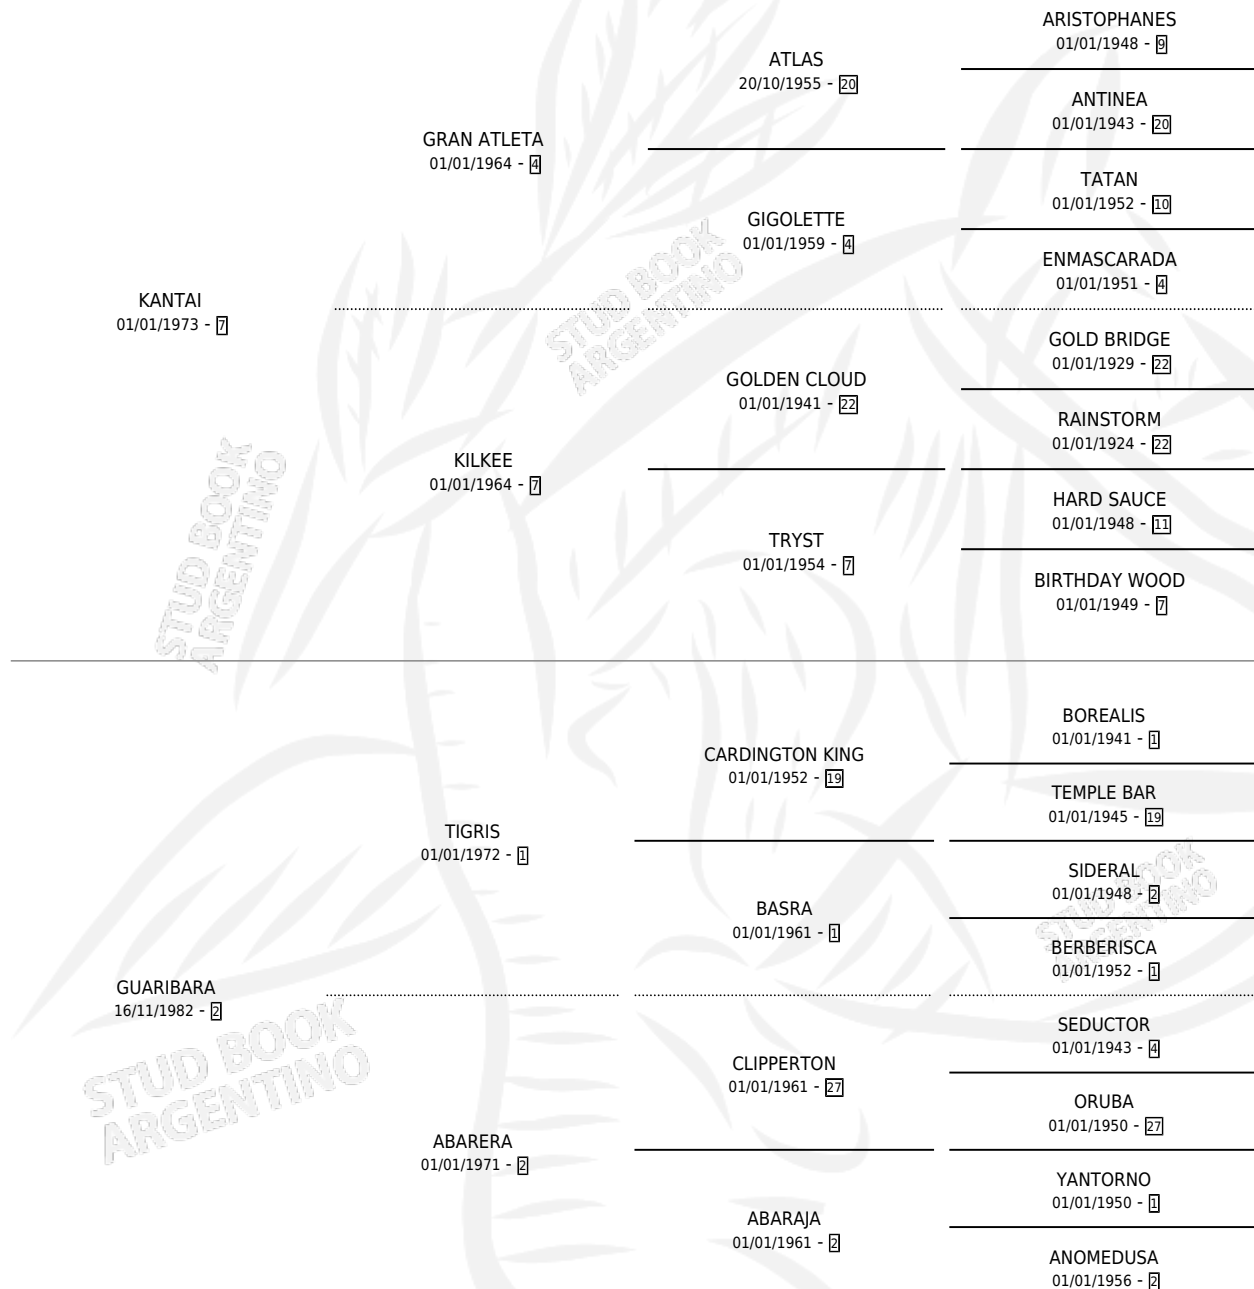

GABAI

por KANTAI y GUARIBARA por TIGRIS

Argentina · Hembra · Zaino · SP · 04/10/1990
Familia 2-n · Volumen 34

ESTADO

TIPIFICACIÓN SANGUÍNEA	X
TIPIFICACIÓN POR ADN	X
PASAPORTE	X
IDENTIFICACIÓN POR MICROCHIP	X
REPRODUCTOR	X

Lugar de nacimiento: Rauquen

Criador: Sin dato

PEDIGREE