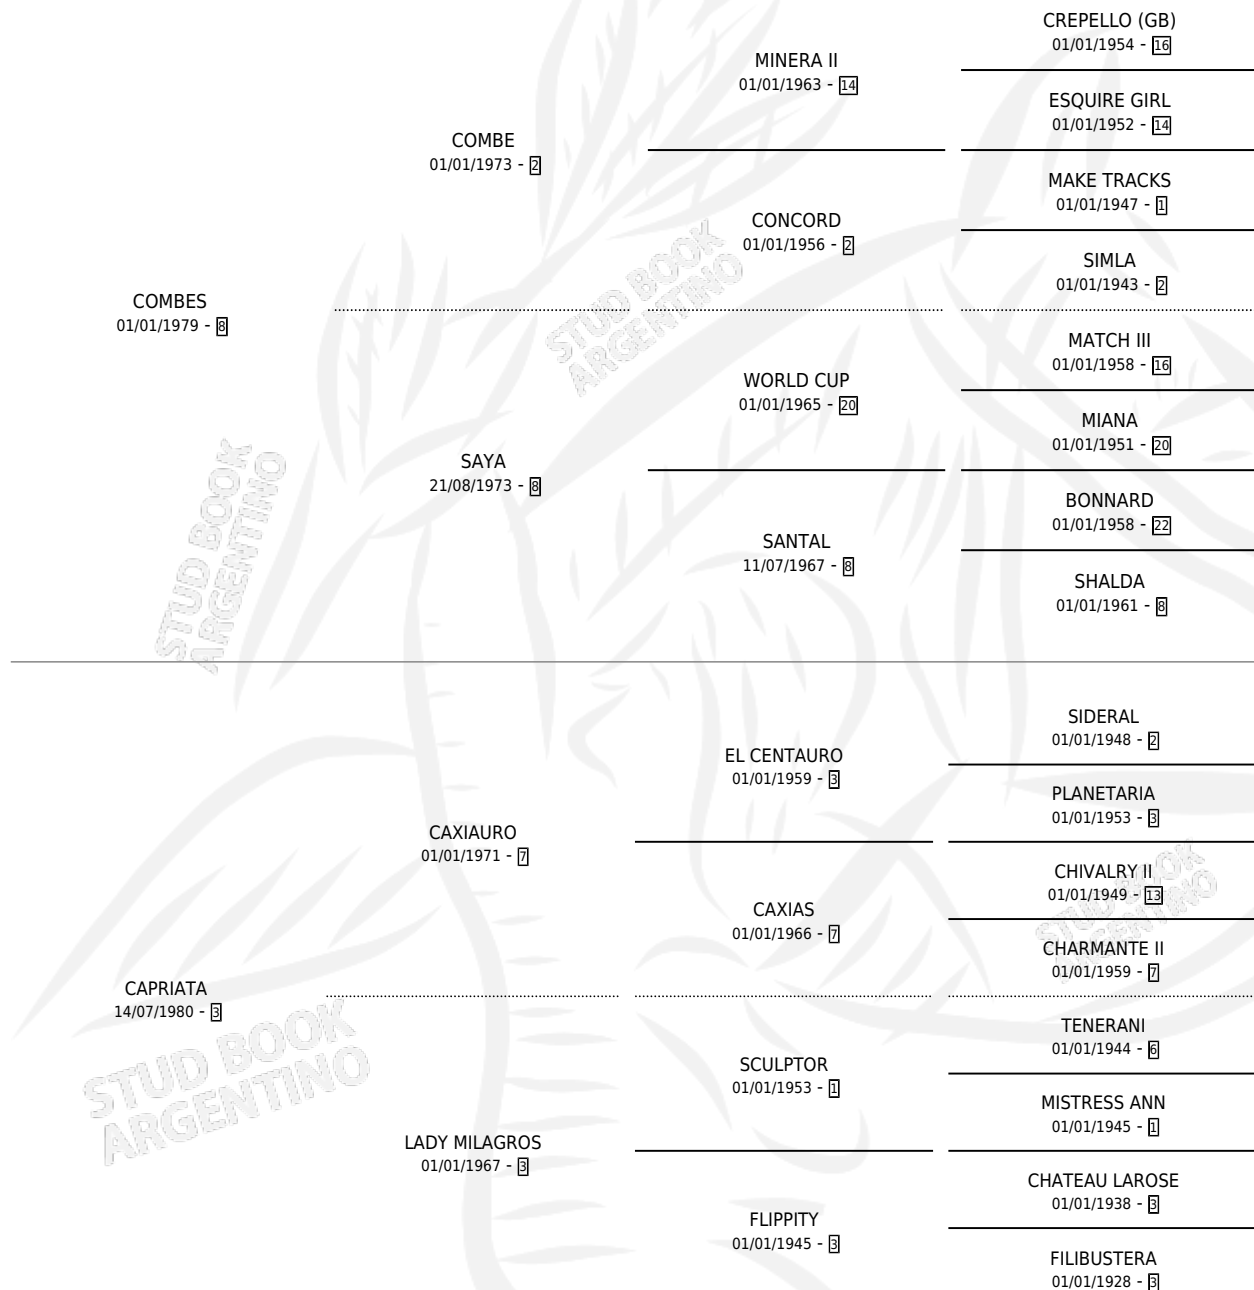

LA COMBINADA

por COMBES y CAPRIATA por CAXIAURO

Argentina · Hembra · Alazan · SP · 28/09/1990
Familia 3-n · Volumen 34

ESTADO

TIPIFICACIÓN SANGUÍNEA	X
TIPIFICACIÓN POR ADN	X
PASAPORTE	X
IDENTIFICACIÓN POR MICROCHIP	X
REPRODUCTOR	X

Lugar de nacimiento: Gra-fab

Criador: Sin dato

PEDIGREE

LA COMBINADA

Datos oficiales del Stud Book Argentino

Documento generado el 26/04/2026

studbook.org.ar