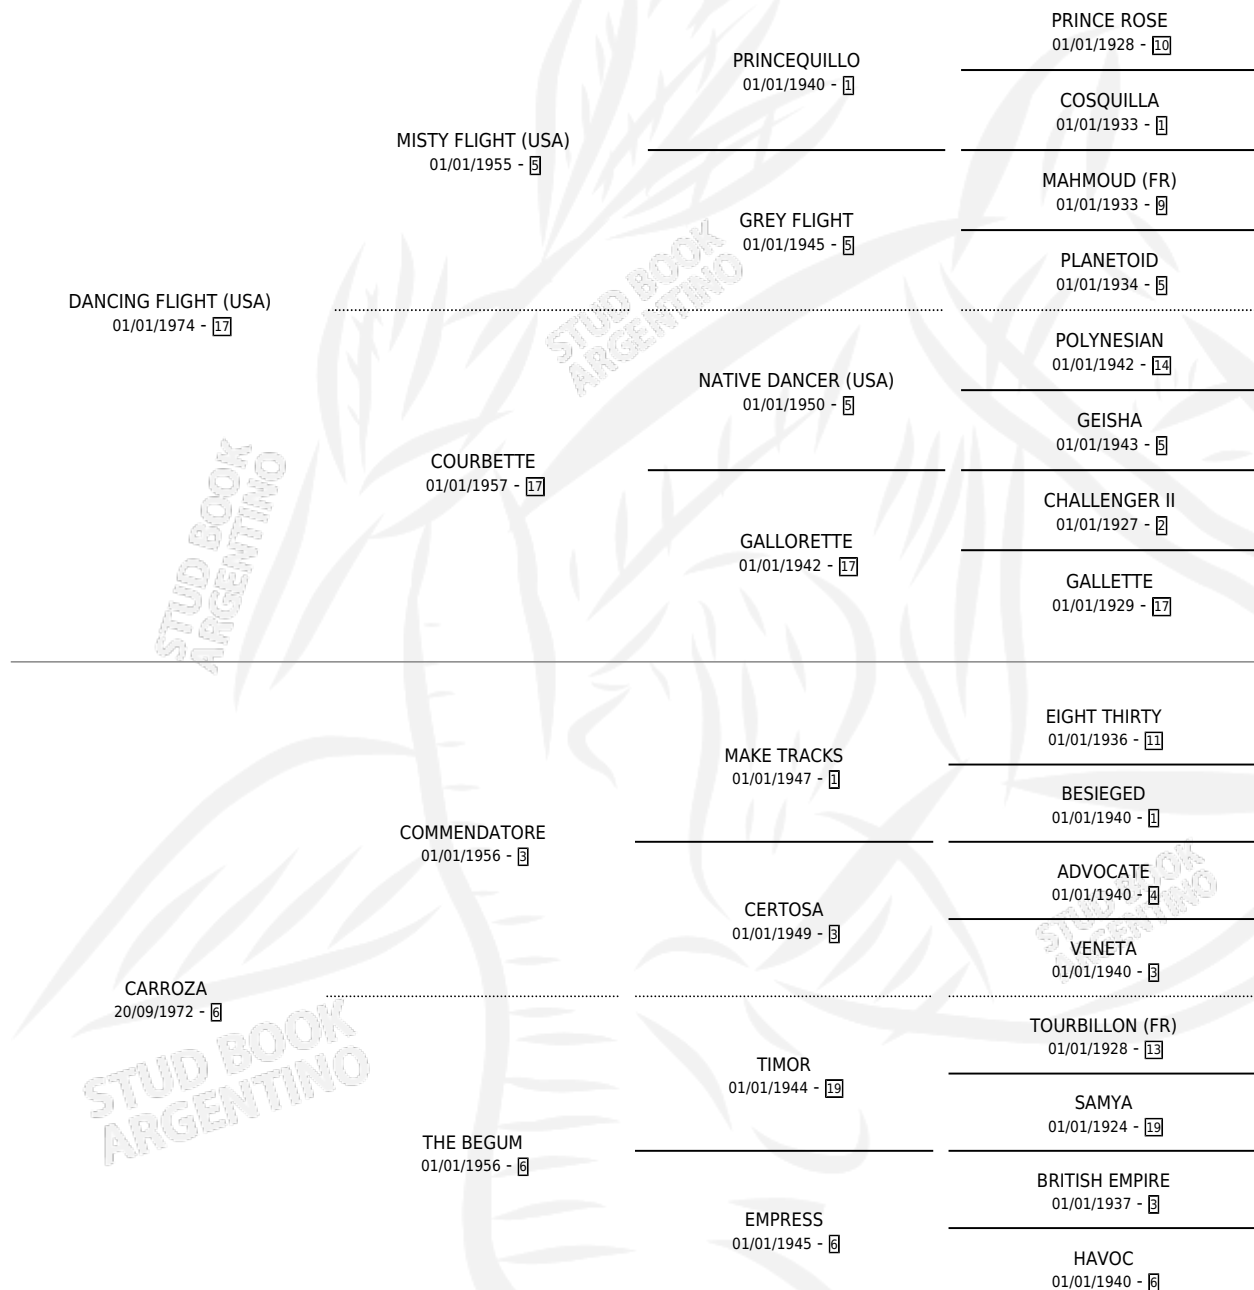

LA CRECIENTE

por **DANCING FLIGHT (USA)** y **CARROZA** por **COMMENDATORE**

Argentina · Hembra · Zaino · SP · 14/09/1990
Familia 6-f · Volumen 34

ESTADO

TIPIFICACIÓN SANGUÍNEA	✓
TIPIFICACIÓN POR ADN	✓
PASAPORTE	✓
IDENTIFICACIÓN POR MICROCHIP	X
REPRODUCTOR	✓

Lugar de nacimiento: Doña Pancha
Criador: Doña Pancha

~

HIJOS

	MACHOS	HEMBRAS
9 NACIERON	6	3
3 CORRIERON	3	0
1 GANARON	1	0
0 GANADORES CL	0 GANADORES GR	0 GANADORES G1

PEDIGREE