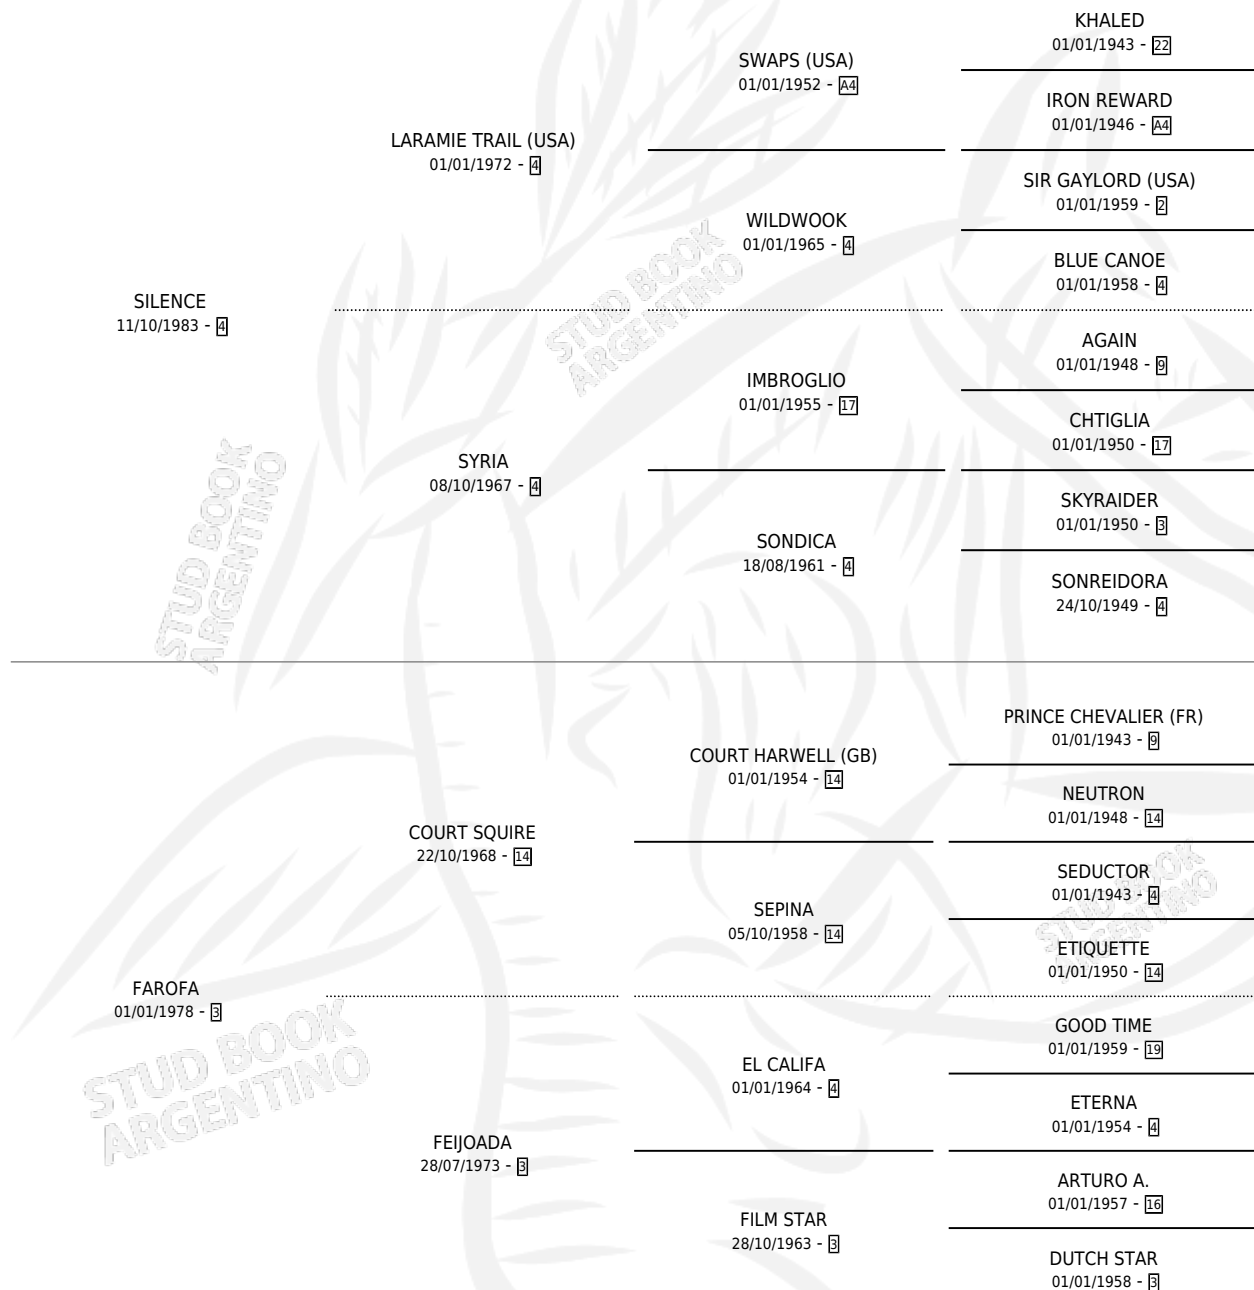

THE DUELLISTS

por SILENCE y FAROFA por COURT SQUIRE

Argentina · Macho · Zaino · SP · 09/09/1990
Familia 3-h · Volumen 34

ESTADO

TIPIFICACIÓN SANGUÍNEA	X
TIPIFICACIÓN POR ADN	X
PASAPORTE	X
IDENTIFICACIÓN POR MICROCHIP	X
REPRODUCTOR	X

Lugar de nacimiento: Jorge Chico

Criador: Sin dato

PEDIGREE

CAMPAÑA

Solo carreras oficiales de Argentina

POR EDAD

EDAD	CC	1°	2°	3°	4°	5°	NP	CLC	CLG	CLCG1	CLGG1	IMPORTE	GANANCIA / CC
3 AÑOS	3	0	0	0	0	0	3	0	0	0	0	\$0	\$0
4 AÑOS	2	0	0	0	1	1	0	0	0	0	0	\$240	\$120
5 AÑOS	9	0	0	0	0	2	7	0	0	0	0	\$0	\$0
TOTALES	14	0	0	0	1	3	10	0	0	0	0	\$240	\$17
%		0.0%	0.0%	0.0%	7.1%	21.4%	71.4%	0.0%	0.0%	0.0%	0.0%		