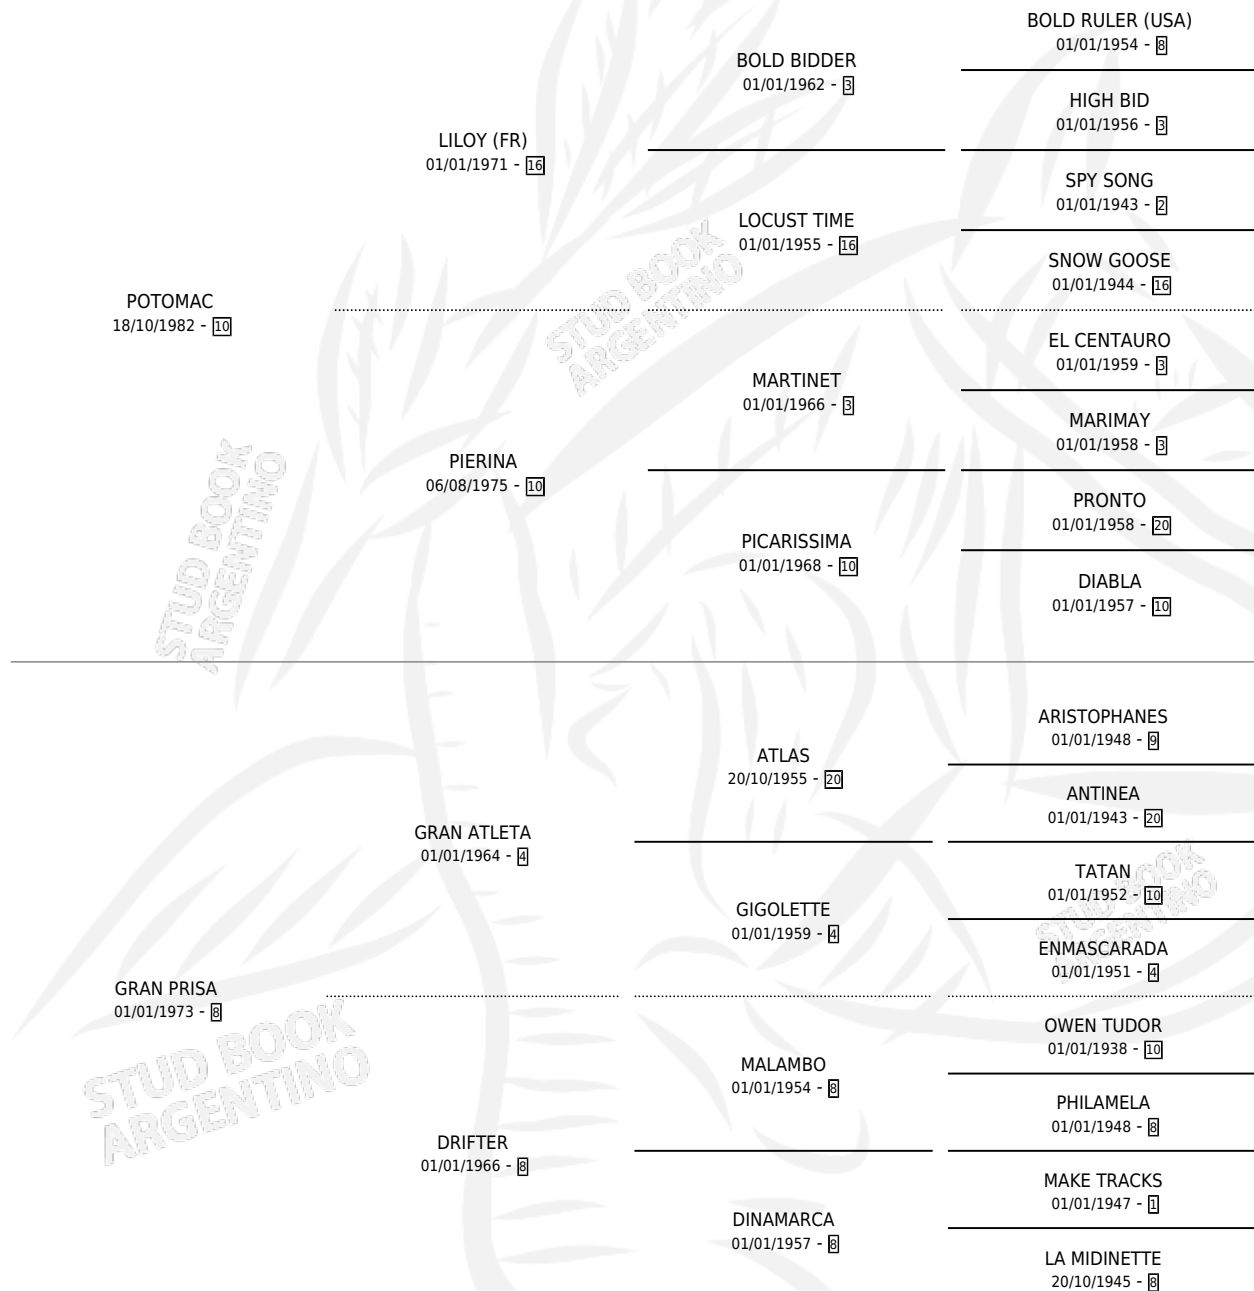

GREAT QUICK

por POTOMAC y GRAN PRISA por GRAN ATLETA

Argentina · Hembra · Zaino Negro · SP · 07/09/1990
Familia 8-i · Volumen 34

ESTADO

TIPIFICACIÓN SANGUÍNEA	X
TIPIFICACIÓN POR ADN	X
PASAPORTE	X
IDENTIFICACIÓN POR MICROCHIP	X
REPRODUCTOR	X

Lugar de nacimiento: La Irenita

Criador: Sin dato

PEDIGREE