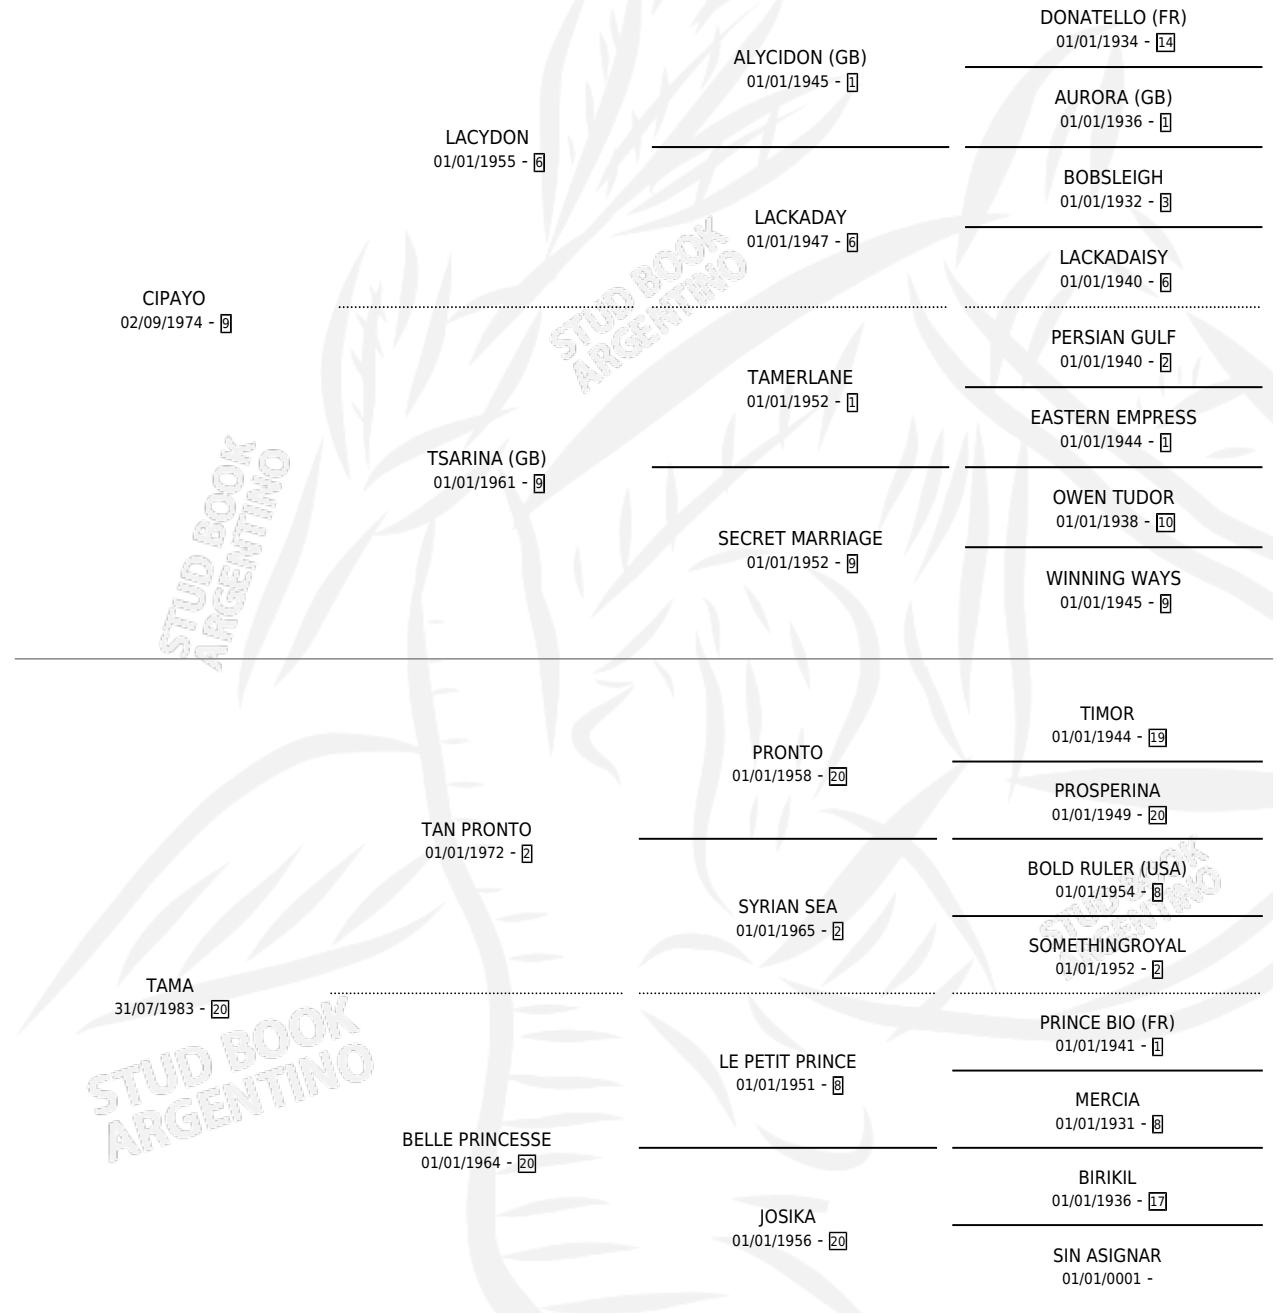

INTUITIVA

por CIPAYO y TAMA por TAN PRONTO

Argentina · Hembra · Zaino · SP · 09/09/1990
Familia 20 · Volumen 34

ESTADO

TIPIFICACIÓN SANGUÍNEA	X
TIPIFICACIÓN POR ADN	X
PASAPORTE	X
IDENTIFICACIÓN POR MICROCHIP	X
REPRODUCTOR	X

Lugar de nacimiento: La Irenita

Criador: Sin dato

PEDIGREE

INTUITIVA

Datos oficiales del Stud Book Argentino

Documento generado el 08/05/2026

studbook.org.ar