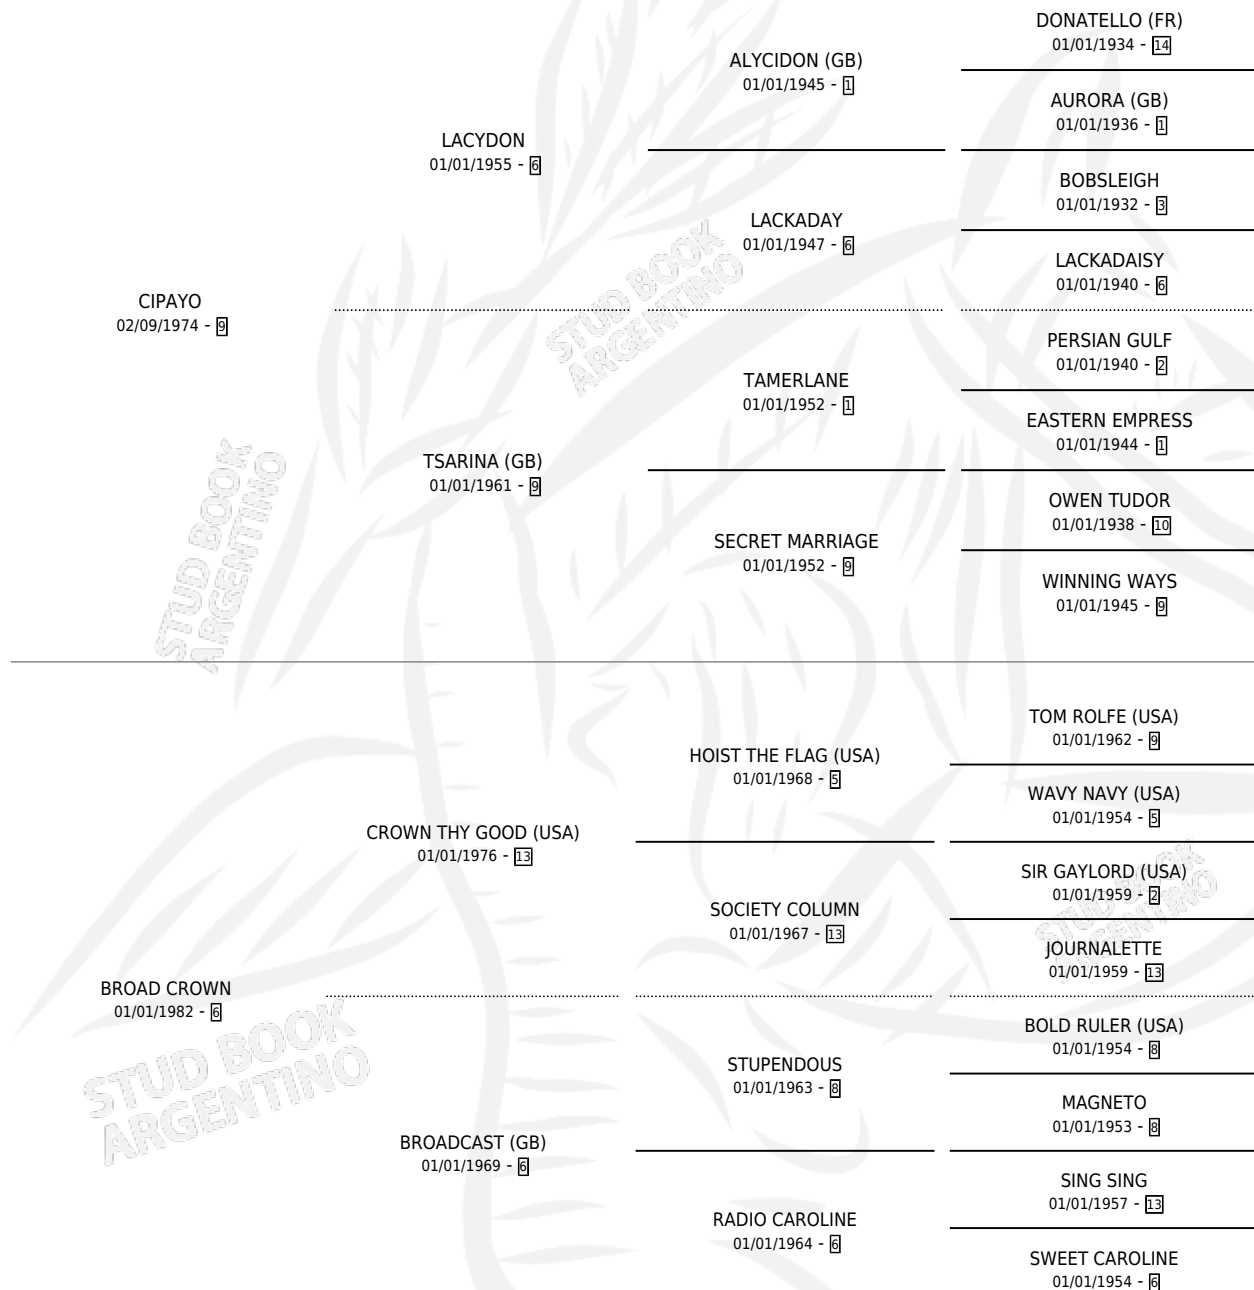

BROADISH

por CIPAYO y BROAD CROWN por CROWN THY GOOD (USA)

Argentina · Macho · Zaino · SP · 11/09/1990
Familia 6-e · Volumen 34

ESTADO

TIPIFICACIÓN SANGUÍNEA	X
TIPIFICACIÓN POR ADN	X
PASAPORTE	X
IDENTIFICACIÓN POR MICROCHIP	X
REPRODUCTOR	X

Lugar de nacimiento: La Irenita

Criador: Sin dato

PEDIGREE