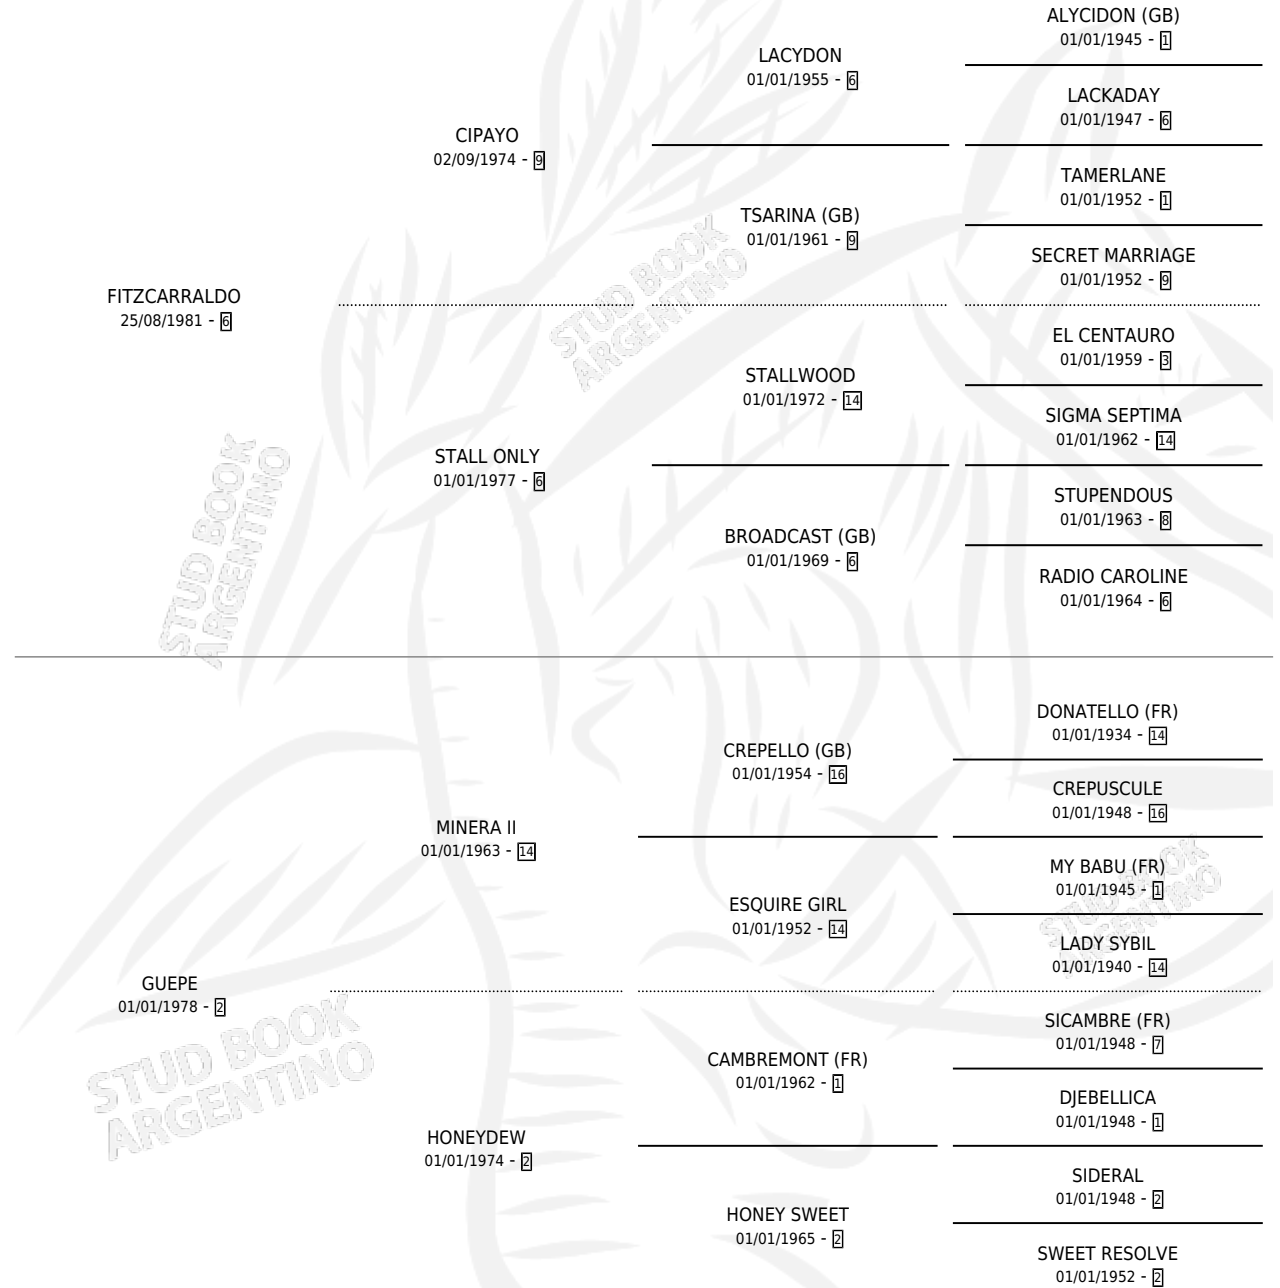

GUAPA FITZ

por FITZCARRALDO y GUEPE por MINERA II

Argentina · Hembra · Alazan · SP · 08/09/1990
Familia 2-n · Volumen 34

ESTADO

TIPIFICACIÓN SANGUÍNEA	✓
TIPIFICACIÓN POR ADN	X
PASAPORTE	X
IDENTIFICACIÓN POR MICROCHIP	X
REPRODUCTOR	✓

Lugar de nacimiento: Firmamento

Criador: Firmamento

~

HIJOS

	MACHOS	HEMBRAS
6 NACIERON	2	4
1 CORRIERON	1	0

SIN ACTUACIONES

PEDIGREE

CAMPAÑA

Solo carreras oficiales de Argentina

POR EDAD

EDAD	CC	1°	2°	3°	4°	5°	NP	CLC	CLG	CLCG1	CLGG1	IMPORTE	GANANCIA / CC
4 AÑOS	2	0	0	0	0	0	2	0	0	0	0	\$0	\$0
TOTALES	2	0	0	0	0	0	2	0	0	0	0	\$0	\$0
%		0.0%	0.0%	0.0%	0.0%	0.0%	100%	0.0%	0.0%	0.0%	0.0%		