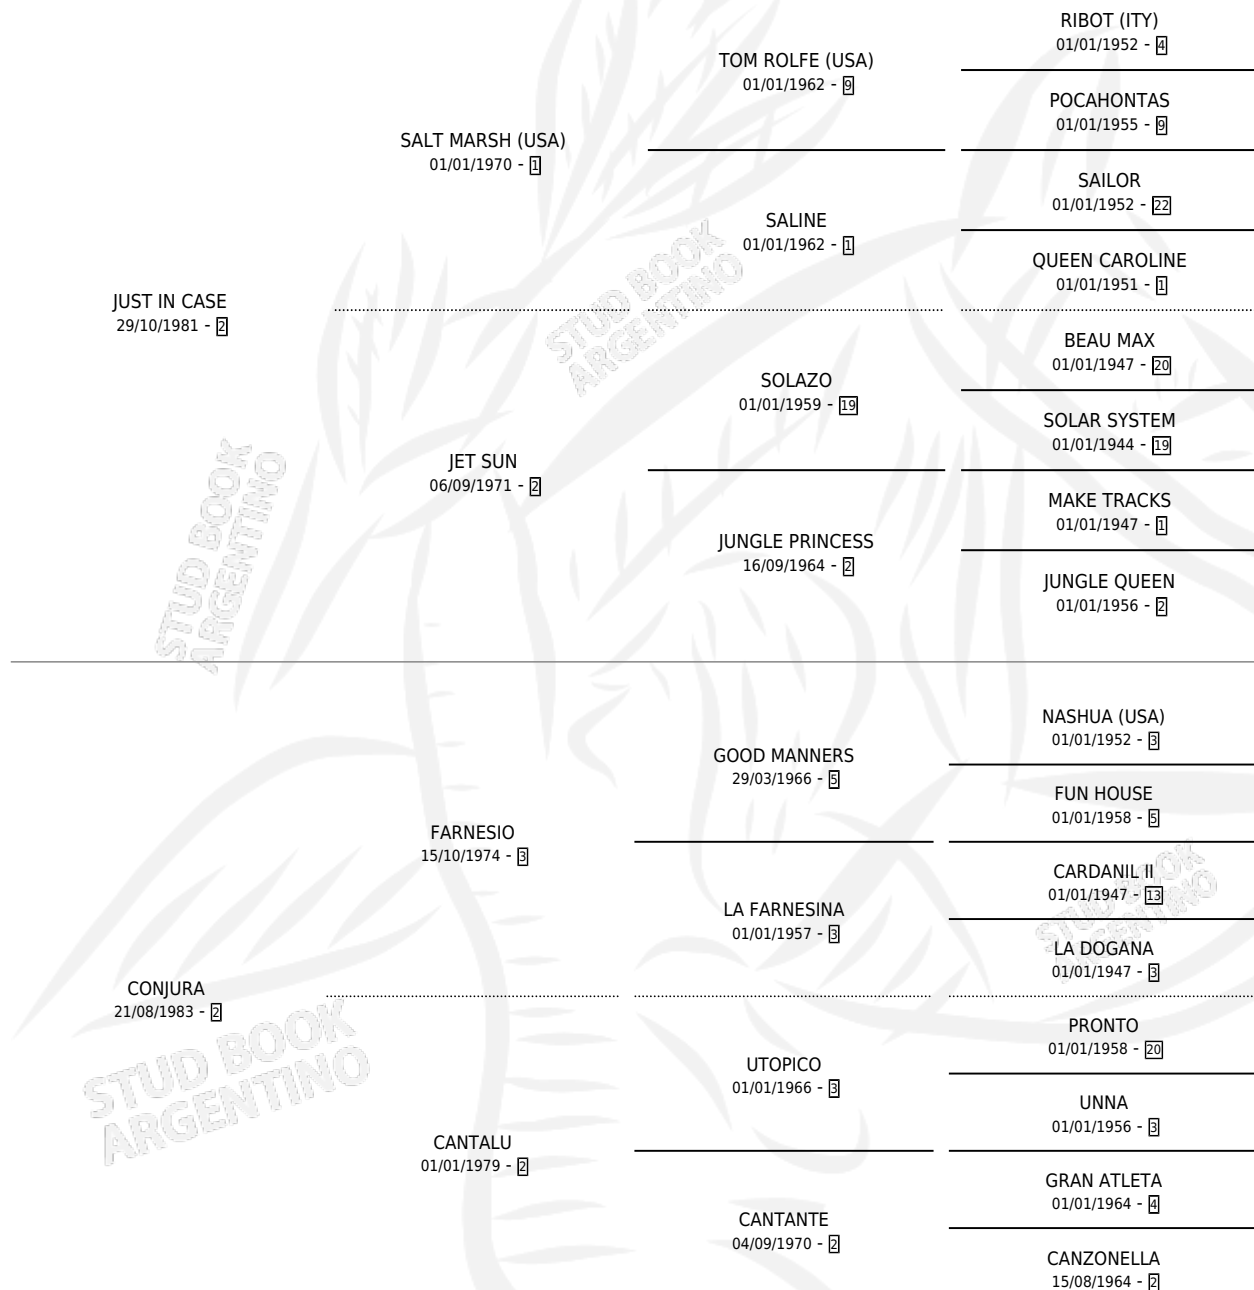

Lugar de nacimiento: Firmamento

Criador: Firmamento

~

HIJOS

	MACHOS	HEMBRAS
3 NACIERON	0	3

SIN ACTUACIONES

PEDIGREE

CAMPAÑA

Solo carreras oficiales de Argentina

POR EDAD

EDAD	CC	1°	2°	3°	4°	5°	NP	CLC	CLG	CLCG1	CLGG1	IMPORTE	GANANCIA / CC
3 AÑOS	2	0	0	0	0	0	2	0	0	0	0	\$0	\$0
TOTALES	2	0	0	0	0	0	2	0	0	0	0	\$0	\$0
%		0.0%	0.0%	0.0%	0.0%	0.0%	100%	0.0%	0.0%	0.0%	0.0%		