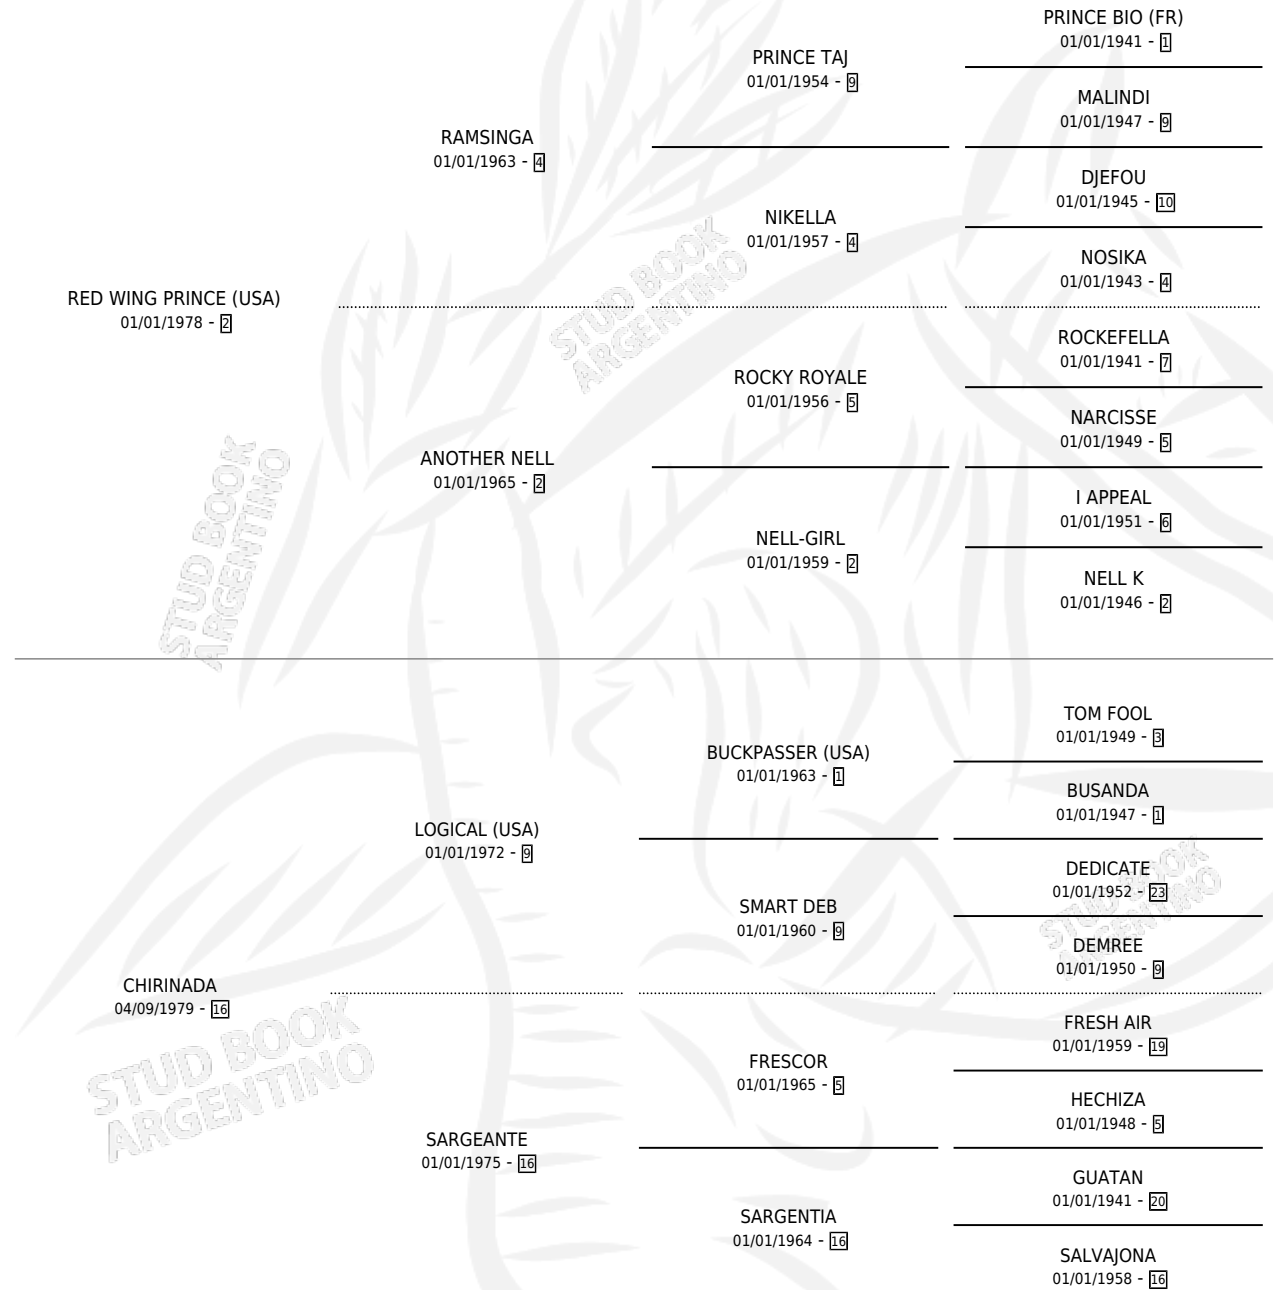

GREAT GUN

por **RED WING PRINCE (USA)** y **CHIRINADA** por **LOGICAL (USA)**

Argentina · Macho · Alazan · SP · 02/09/1990
Familia 16-e · Volumen 34

ESTADO

TIPIFICACIÓN SANGUÍNEA	✓
TIPIFICACIÓN POR ADN	X
PASAPORTE	X
IDENTIFICACIÓN POR MICROCHIP	X
REPRODUCTOR	X

Lugar de nacimiento: Panamericano

Criador: Sin dato

PEDIGREE

EXPORTACIÓN / IMPORTACIÓN

FECHA	MOVIMIENTO	PAÍS
01/04/1991	EXPORTADO	URUGUAY

GREAT GUN

Datos oficiales del Stud Book Argentino

Documento generado el 14/05/2026