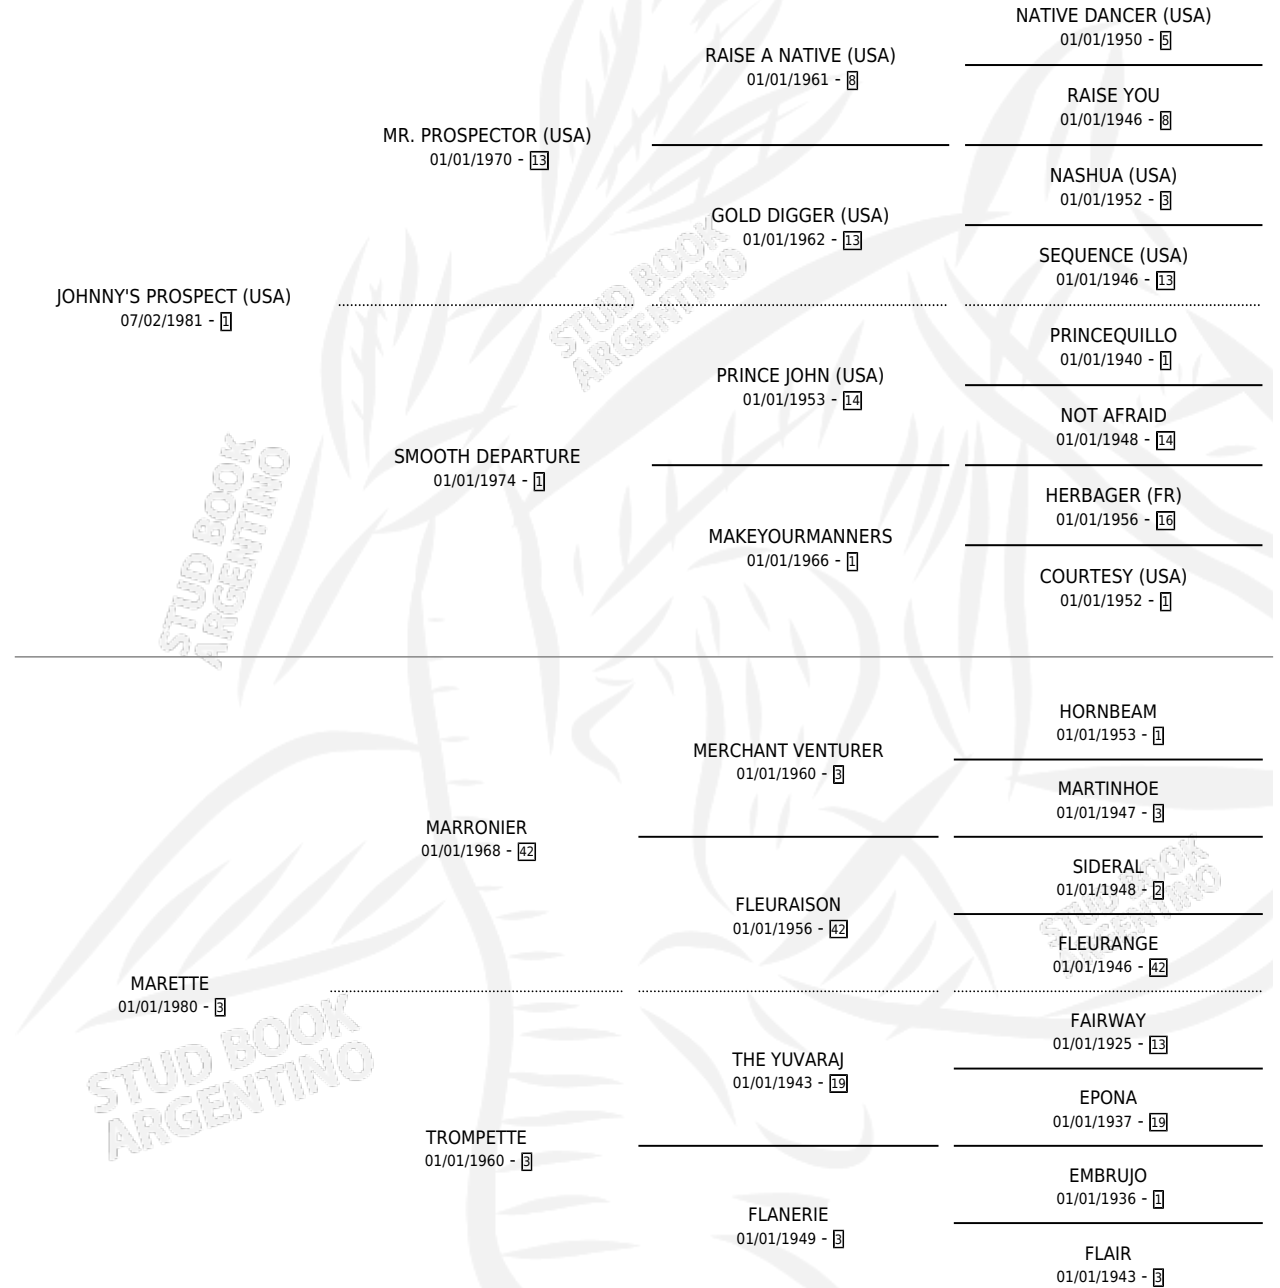

Lugar de nacimiento: Cielo Raso

Criador: Sin dato

~

HIJOS

	MACHOS	HEMBRAS
1 NACIERON	1	0
1 CORRIERON	1	0
1 GANARON	1	0

0	0	0
GANADORES CL	GANADORES GR	GANADORES G1

PEDIGREE

CAMPAÑA

Solo carreras oficiales de Argentina

POR EDAD

EDAD	CC	1°	2°	3°	4°	5°	NP	CLC	CLG	CLCG1	CLGG1	IMPORTE	GANANCIA / CC
3 AÑOS	10	1	1	1	2	1	4	0	0	0	0	\$6,298	\$630
4 AÑOS	2	0	0	0	0	0	2	0	0	0	0	\$0	\$0
TOTALES	12	1	1	1	2	1	6	0	0	0	0	\$6,298	\$525
%		8.3%	8.3%	8.3%	16.7%	8.3%	50.0%	0.0%	0.0%	0.0%	0.0%		