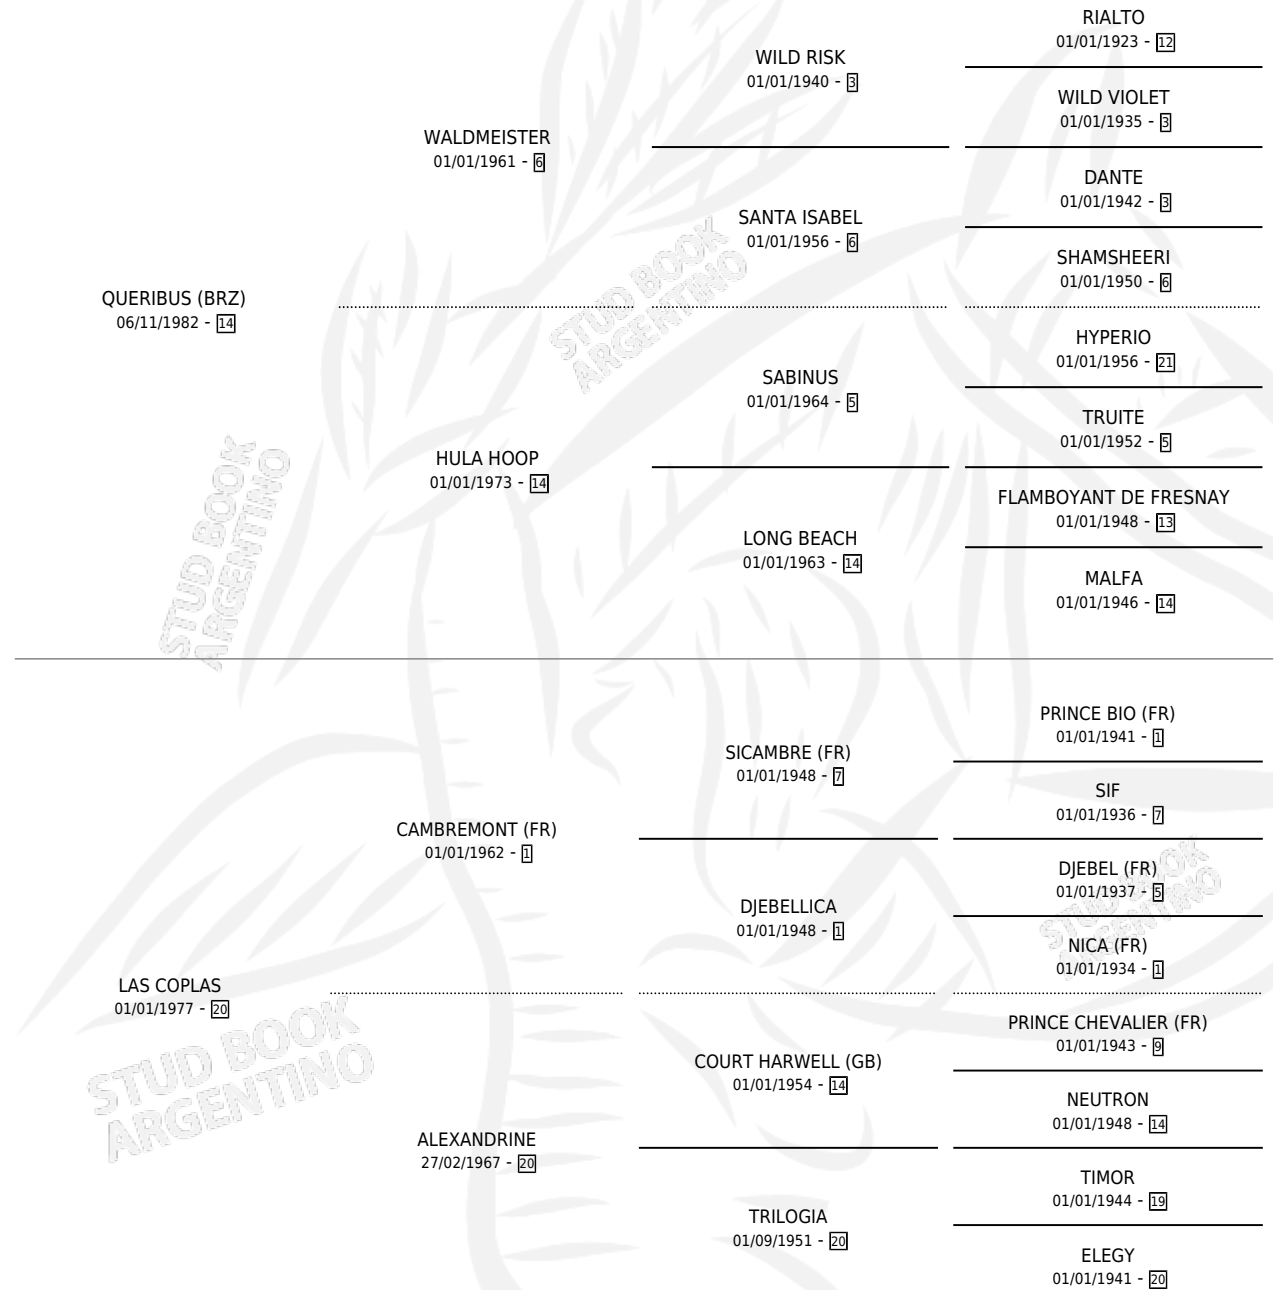

QUE COPLA

por QUERIBUS (BRZ) y LAS COPLAS por CAMBREMONT (FR)

Argentina · Hembra · Zaino Doradillo · SP · 08/10/1990
Familia 20-d · Volumen 34

ESTADO

TIPIFICACIÓN SANGUÍNEA	X
TIPIFICACIÓN POR ADN	X
PASAPORTE	X
IDENTIFICACIÓN POR MICROCHIP	X
REPRODUCTOR	✓

Lugar de nacimiento: Cielo Raso

Criador: Sin dato

PEDIGREE