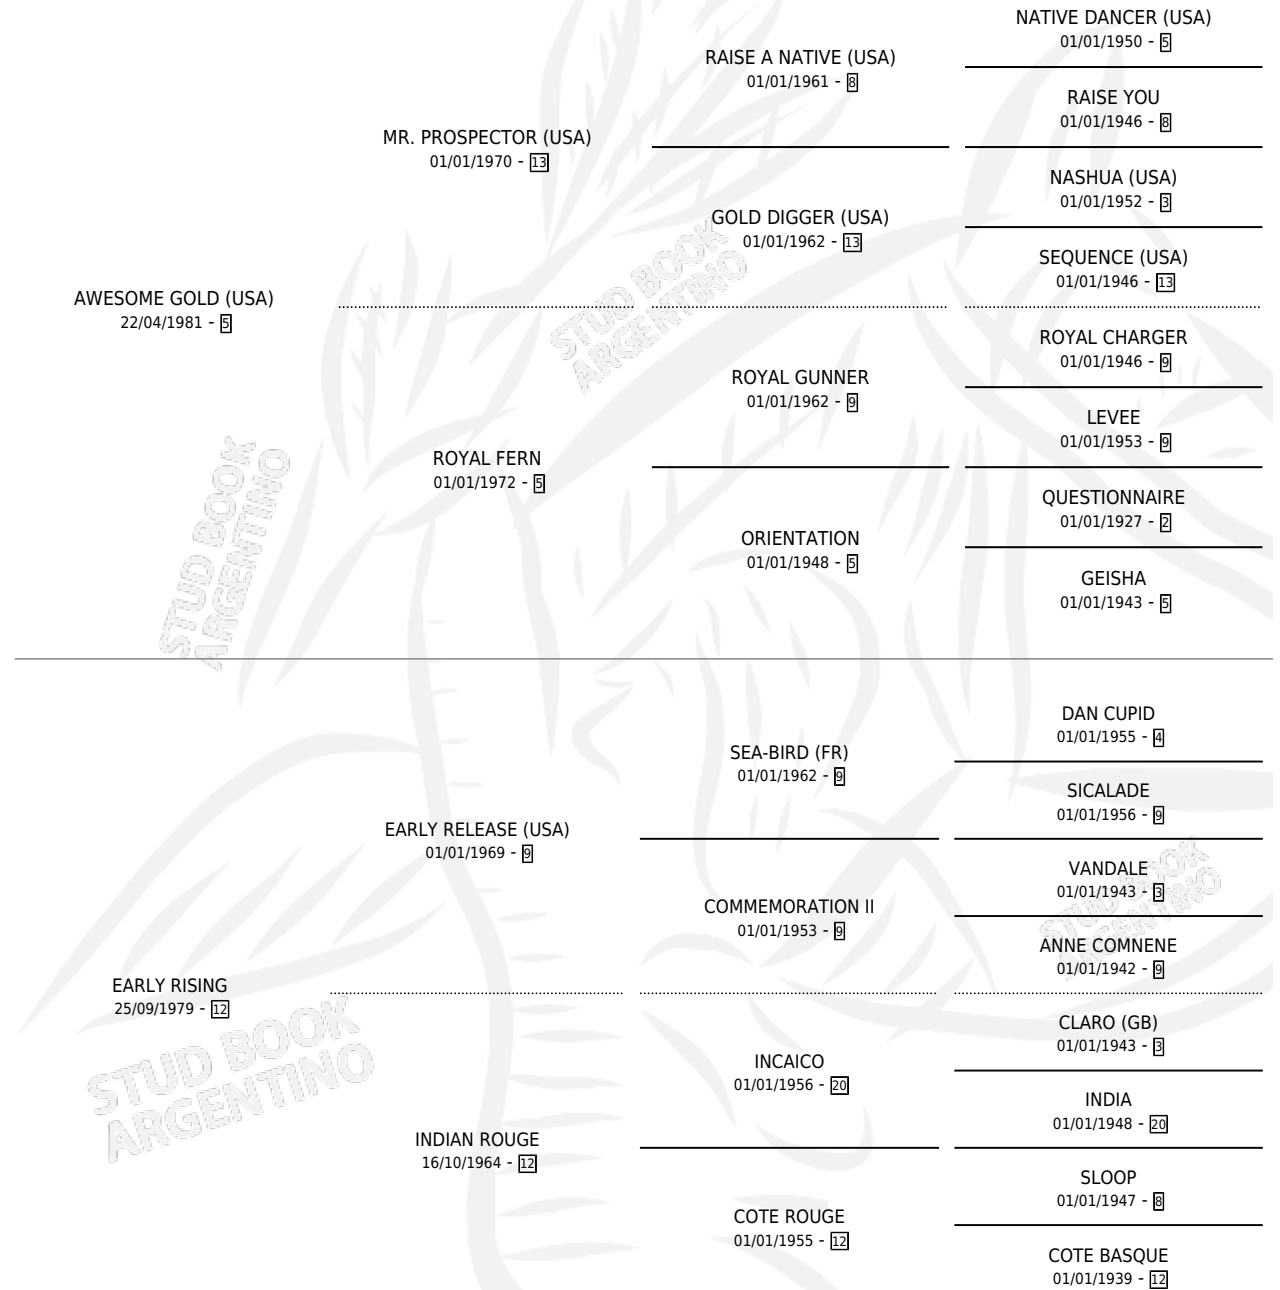

EARLY GOLD

por **AWESOME GOLD (USA)** y **EARLY RISING** por **EARLY RELEASE (USA)**

Argentina · Hembra · Alazan · SP · 14/10/1990
Familia 12-d · Volumen 34

ESTADO

TIPIFICACIÓN SANGUÍNEA	✓
TIPIFICACIÓN POR ADN	✓
PASAPORTE	X
IDENTIFICACIÓN POR MICROCHIP	X
REPRODUCTOR	✓

Lugar de nacimiento: Cielo Raso

Criador: Sin dato

~

HIJOS

	MACHOS	HEMBRAS
8 NACIERON	3	5
5 CORRIERON	1	4
5 GANARON	1	4

3	2	1
GANADORES CL	GANADORES GR	GANADORES G1

PEDIGREE

CAMPAÑA

Solo carreras oficiales de Argentina

POR EDAD

EDAD	CC	1°	2°	3°	4°	5°	NP	CLC	CLG	CLCG1	CLGG1	IMPORTE	GANANCIA / CC
2 AÑOS	3	0	0	1	0	0	2	1	0	0	0	\$752	\$251
3 AÑOS	21	5	2	1	2	4	7	14	2	1	0	\$42,452	\$2,022
4 AÑOS	6	0	0	0	0	1	5	3	0	1	0	\$0	\$0
TOTALES	30	5	2	2	2	5	14	18	2	2	0	\$43,204	\$1,440
%		16.7%	6.7%	6.7%	6.7%	16.7%	46.7%	60.0%	11.1%	11.1%	0.0%		