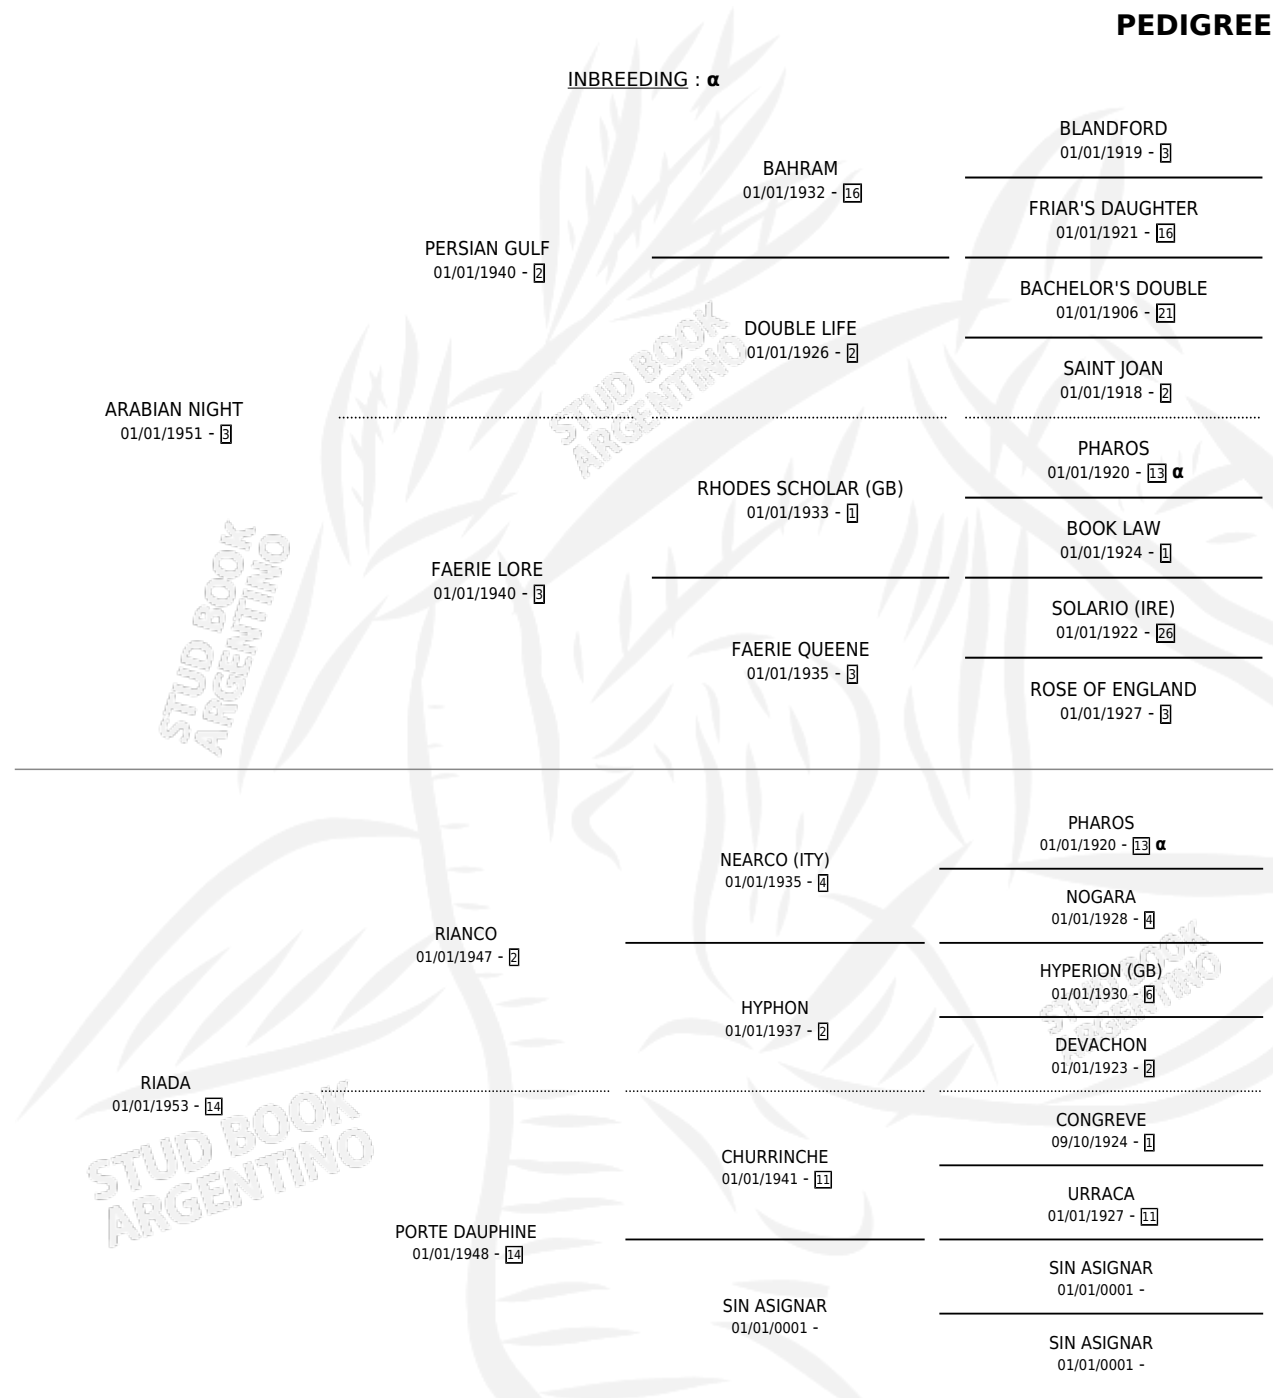

IVERE

PEDIGREE

por ARABIAN NIGHT y RIADA por RIANCO

INBREEDING : α

Argentina · Macho · Zaino · SP · 01/01/1960
Familia 14-c · Volumen 24

ESTADO

TIPIFICACIÓN SANGUÍNEA	X
TIPIFICACIÓN POR ADN	X
PASAPORTE	X
IDENTIFICACIÓN POR MICROCHIP	X
REPRODUCTOR	X

Lugar de nacimiento: Campo particular
Criador: Sin dato

~

HIJOS

	MACHOS	HEMBRAS
3 NACIERON	0	3
SIN ACTUACIONES		

IVERE

Datos oficiales del Stud Book Argentino

Documento generado el 27/04/2026

studbook.org.ar