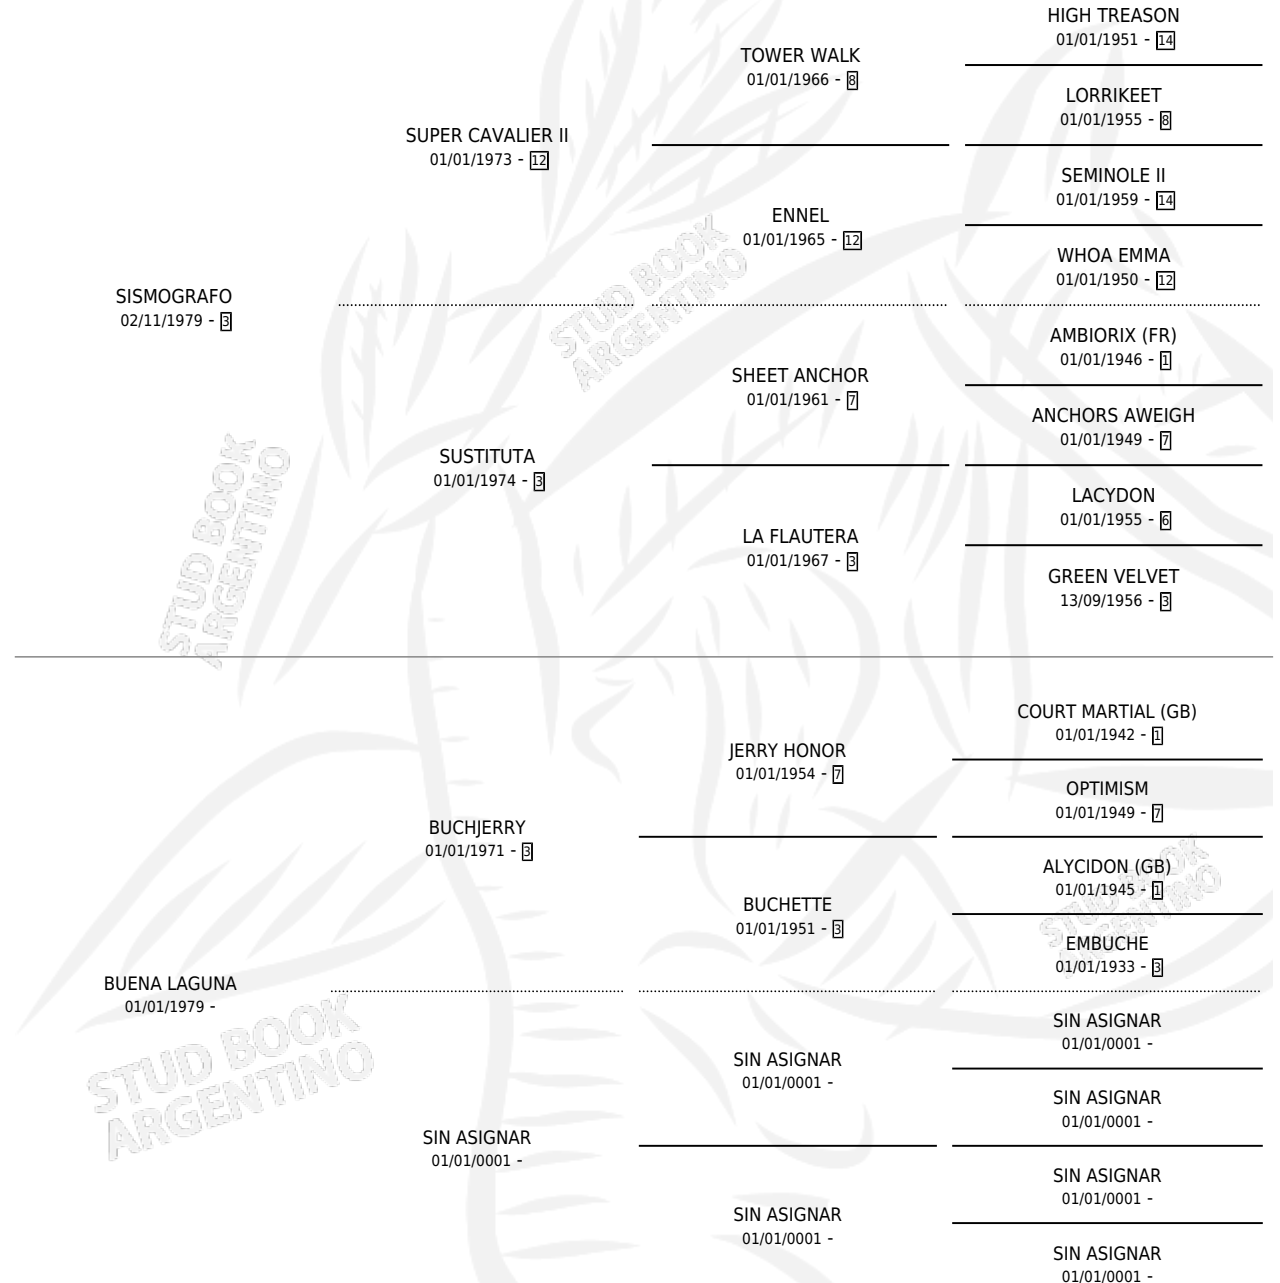

ÑANDE TOBA

por SISMOGRAFO y BUENA LAGUNA por BUCHJERRY

Argentina · Macho · Zaino · SP · 04/10/1990
Familia · Volumen 34

ESTADO

TIPIFICACIÓN SANGUÍNEA	X
TIPIFICACIÓN POR ADN	X
PASAPORTE	X
IDENTIFICACIÓN POR MICROCHIP	X
REPRODUCTOR	X

Lugar de nacimiento: Santa Maria de la Larga
Criador: Sin dato

PEDIGREE

ÑANDE TOBA

Datos oficiales del Stud Book Argentino

Documento generado el 15/05/2026

studbook.org.ar