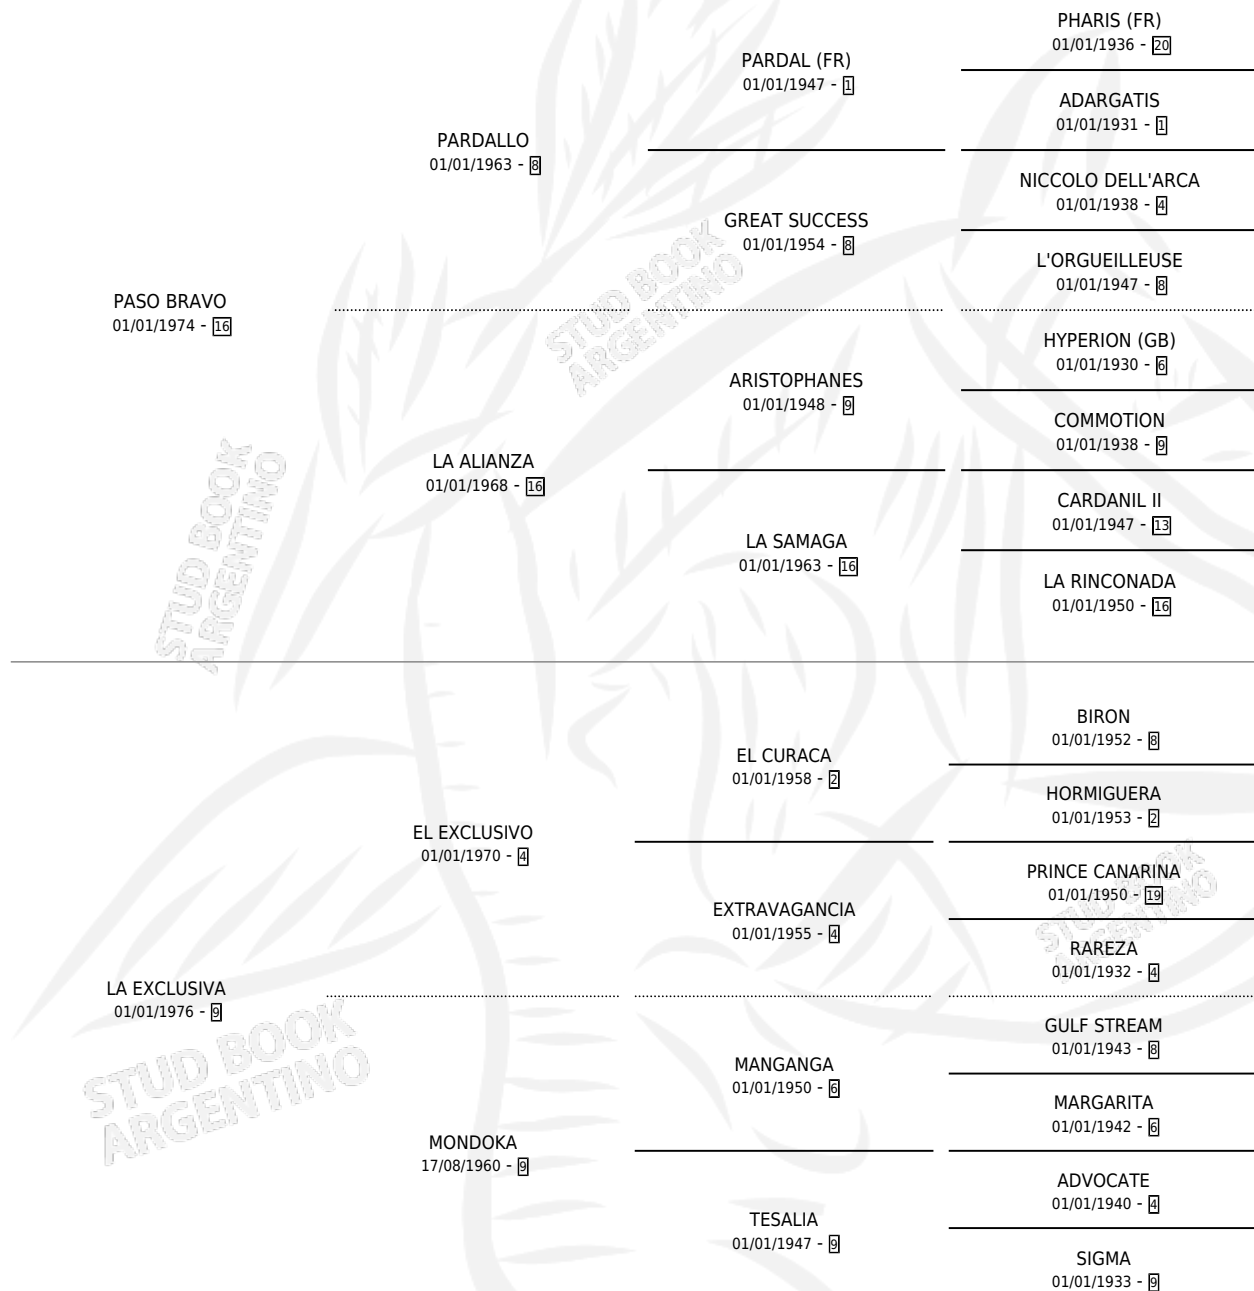

MAR Y SOL

por PASO BRAVO y LA EXCLUSIVA por EL EXCLUSIVO

Argentina · Hembra · Zaino · SP · 20/09/1990
Familia 9-g · Volumen 34

ESTADO

TIPIFICACIÓN SANGUÍNEA	X
TIPIFICACIÓN POR ADN	X
PASAPORTE	X
IDENTIFICACIÓN POR MICROCHIP	X
REPRODUCTOR	X

Lugar de nacimiento: Hipocampo Bs. As.

Criador: Sin dato

PEDIGREE

CAMPAÑA

Solo carreras oficiales de Argentina

POR EDAD

EDAD	CC	1°	2°	3°	4°	5°	NP	CLC	CLG	CLCG1	CLGG1	IMPORTE	GANANCIA / CC
4 AÑOS	3	0	0	0	0	0	3	0	0	0	0	\$0	\$0
5 AÑOS	4	0	0	0	0	0	4	0	0	0	0	\$0	\$0
TOTALES	7	0	0	0	0	0	7	0	0	0	0	\$0	\$0
%		0.0%	0.0%	0.0%	0.0%	0.0%	100%	0.0%	0.0%	0.0%	0.0%		