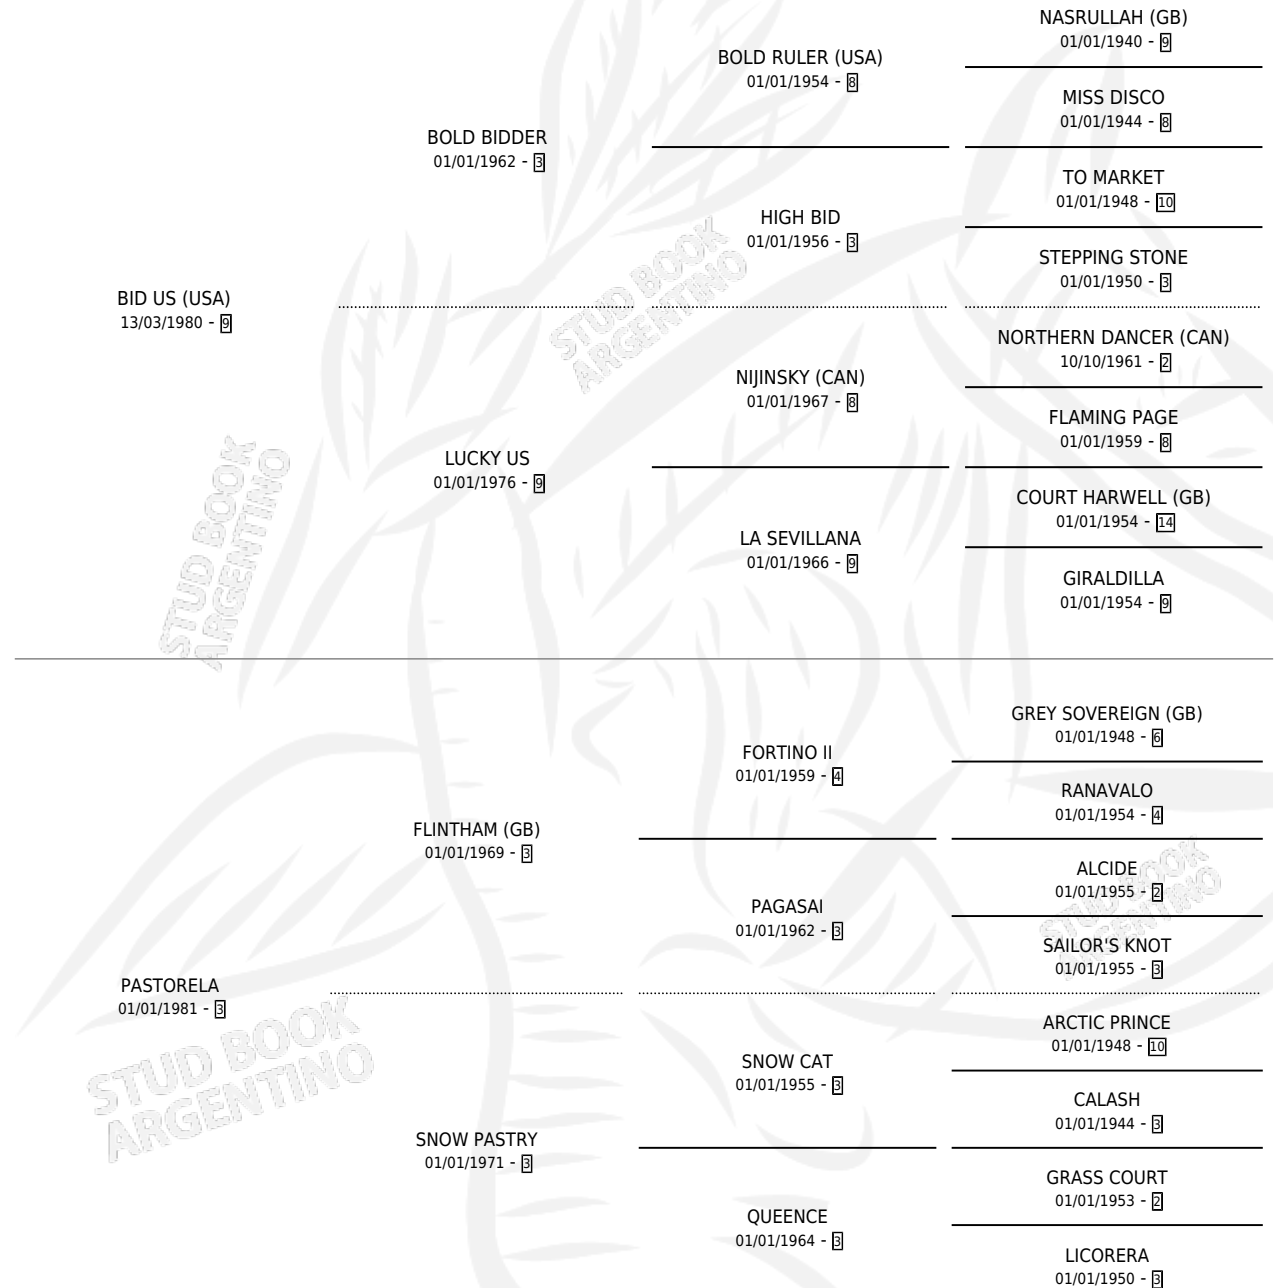

PABELLON

por **BID US (USA)** y **PASTORELA** por **FLINTHAM (GB)**

Argentina · Macho · Alazan Tostado · SP · 02/10/1990
Familia 3-e · Volumen 34

ESTADO

TIPIFICACIÓN SANGUÍNEA	X
TIPIFICACIÓN POR ADN	X
PASAPORTE	X
IDENTIFICACIÓN POR MICROCHIP	X
REPRODUCTOR	X

Lugar de nacimiento: Vacacion

Criador: Vacacion

PEDIGREE