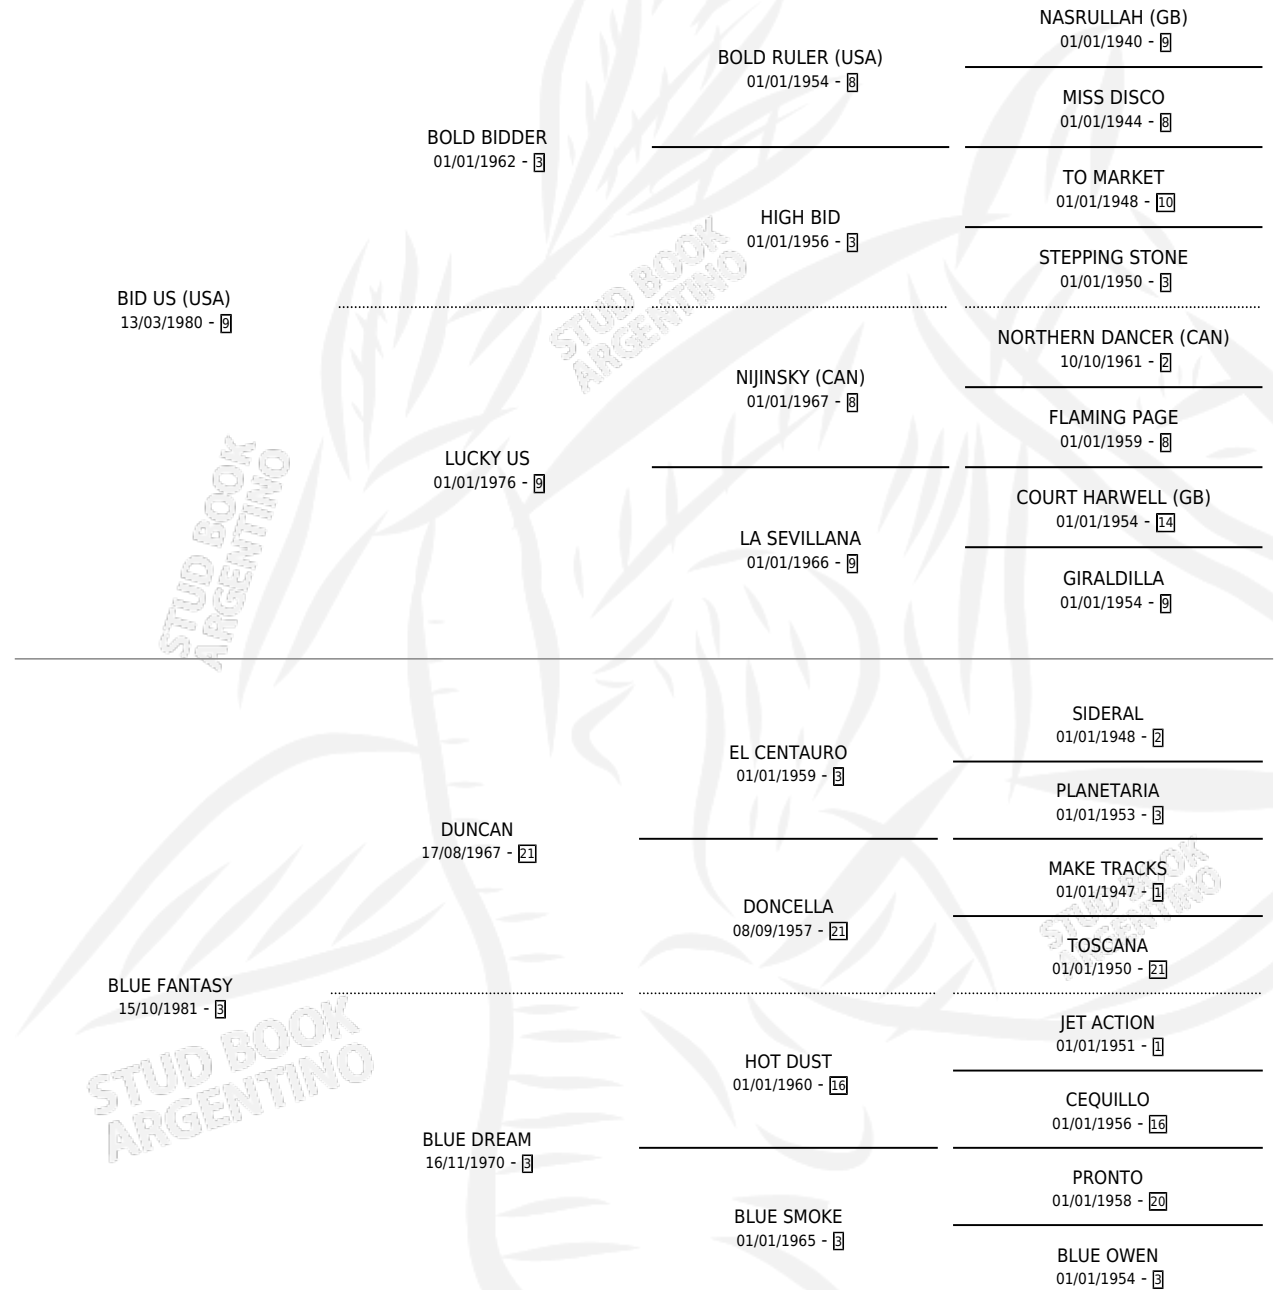

BLUE-BOY

por **BID US (USA)** y **BLUE FANTASY** por **DUNCAN**

Argentina · Macho · Zaino Colorado · SP · 02/10/1990
Familia 3-j · Volumen 34

ESTADO

TIPIFICACIÓN SANGUÍNEA	X
TIPIFICACIÓN POR ADN	X
PASAPORTE	X
IDENTIFICACIÓN POR MICROCHIP	X
REPRODUCTOR	X

Lugar de nacimiento: Vacacion

Criador: Vacacion

PEDIGREE

CAMPAÑA

Solo carreras oficiales de Argentina

POR EDAD

EDAD	CC	1°	2°	3°	4°	5°	NP	CLC	CLG	CLCG1	CLGG1	IMPORTE	GANANCIA / CC
4 AÑOS	1	0	0	0	0	0	1	0	0	0	0	\$0	\$0
5 AÑOS	1	0	0	0	0	0	1	0	0	0	0	\$0	\$0
TOTALES	2	0	0	0	0	0	2	0	0	0	0	\$0	\$0
%		0.0%	0.0%	0.0%	0.0%	0.0%	100%	0.0%	0.0%	0.0%	0.0%		