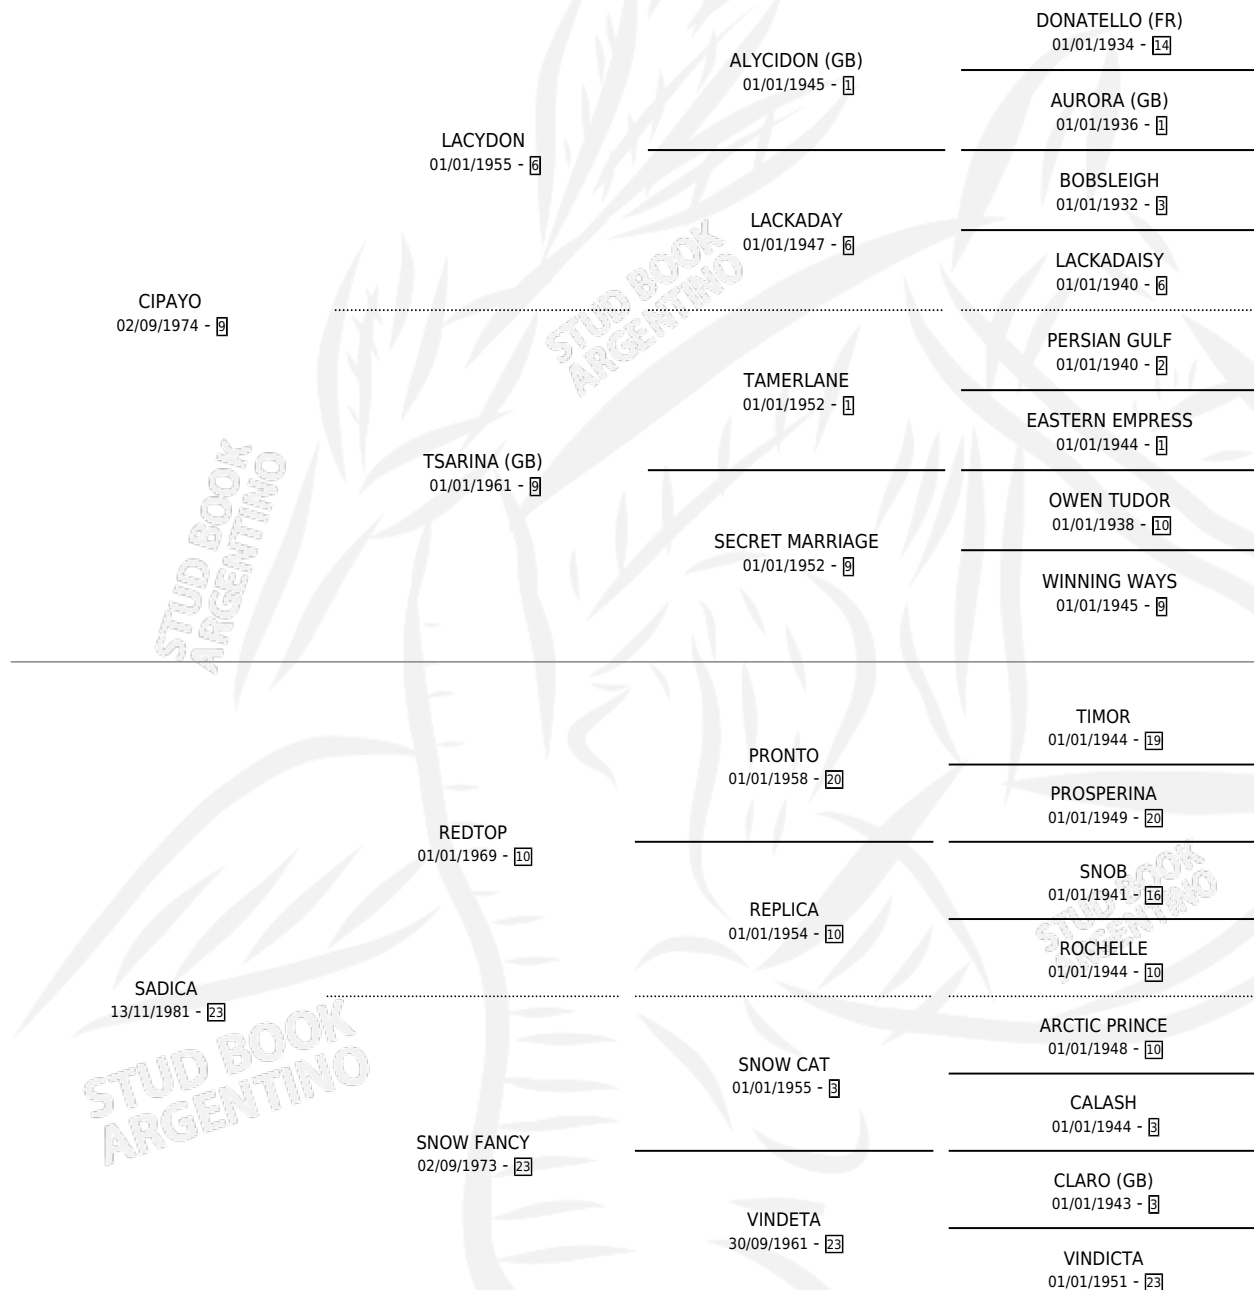

SOVIETICO

por CIPAYO y SADICA por REDTOP

Argentina · Macho · Zaino · SP · 05/10/1990
Familia 23-a · Volumen 34

ESTADO

TIPIFICACIÓN SANGUÍNEA	✓
TIPIFICACIÓN POR ADN	✓
PASAPORTE	X
IDENTIFICACIÓN POR MICROCHIP	X
REPRODUCTOR	✓

Lugar de nacimiento: Vacacion

Criador: Vacacion

~

HIJOS

	MACHOS	HEMBRAS
19 NACIERON	11	8
10 CORRIERON	7	3
6 GANARON	5	1

1	1	0
GANADORES CL	GANADORES GR	GANADORES G1

PEDIGREE

CAMPAÑA

Solo carreras oficiales de Argentina

POR EDAD

EDAD	CC	1°	2°	3°	4°	5°	NP	CLC	CLG	CLCG1	CLGG1	IMPORTE	GANANCIA / CC
3 AÑOS	5	1	0	2	0	0	2	1	0	1	0	\$8,375	\$1,675
4 AÑOS	5	1	1	2	1	0	0	1	0	1	0	\$15,817	\$3,163
5 AÑOS	4	1	0	2	0	0	1	1	0	0	0	\$6,369	\$1,592
6 AÑOS	3	0	0	0	0	0	3	0	0	0	0	\$0	\$0
TOTALES	17	3	1	6	1	0	6	3	0	2	0	\$30,561	\$1,798
%		17.6%	5.9%	35.3%	5.9%	0.0%	35.3%	17.6%	0.0%	66.7%	0.0%		