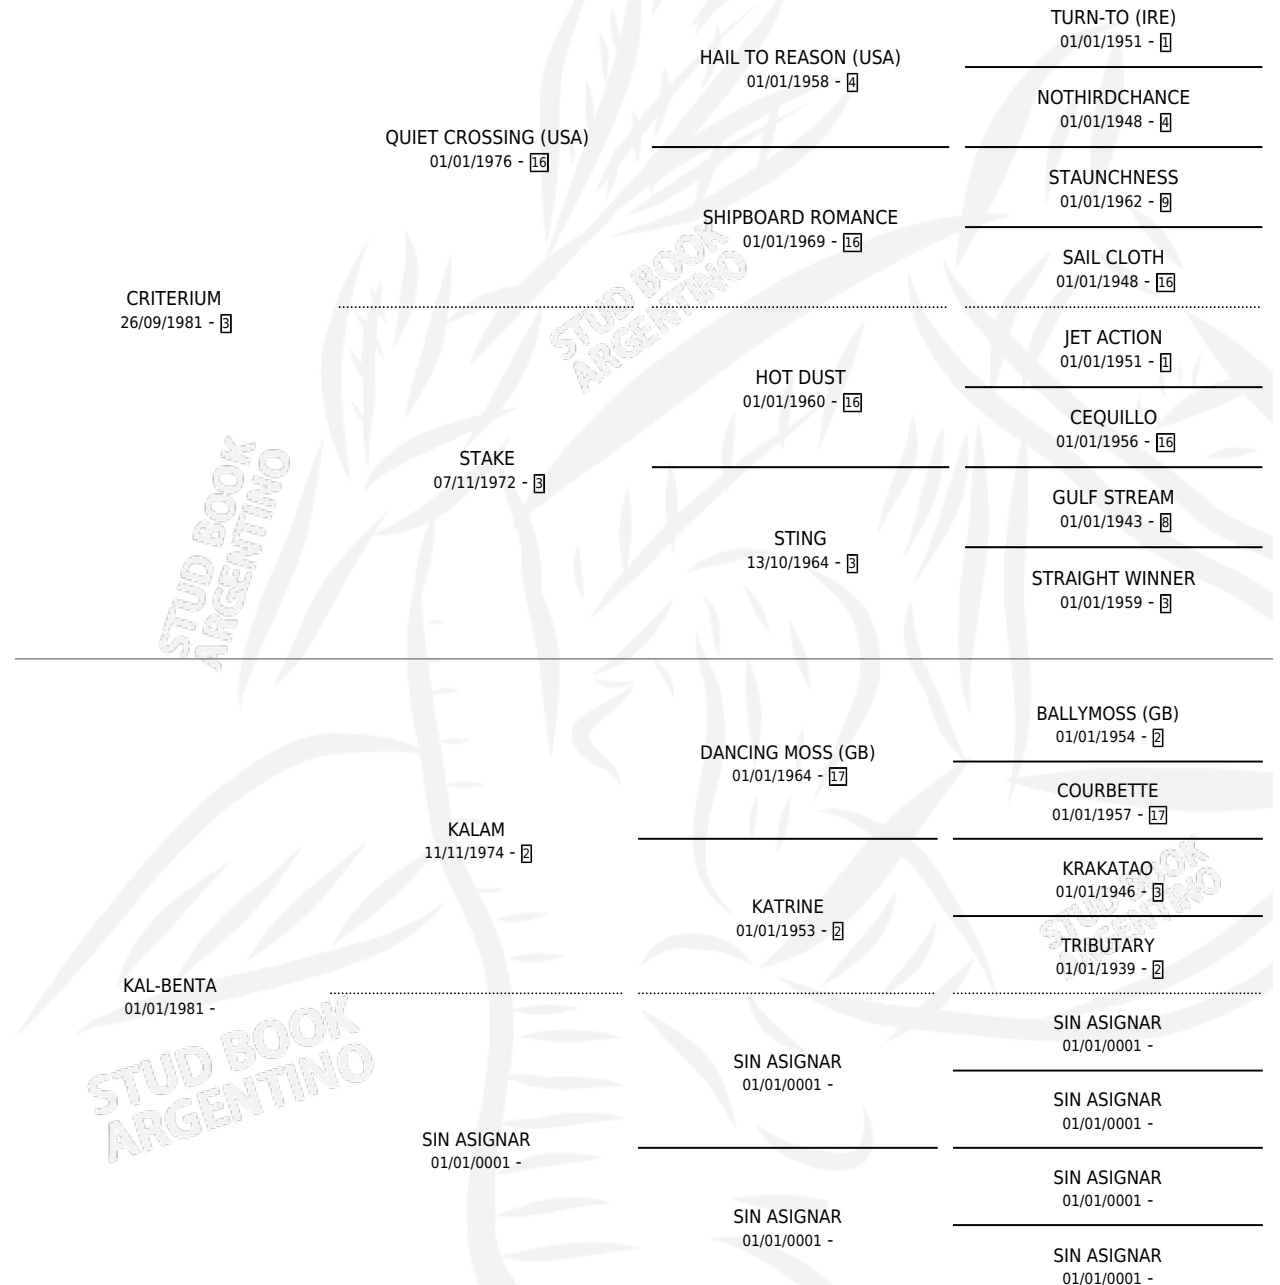

CRITERIA

por CRITERIUM y KAL-BENTA por KALAM

Argentina · Hembra · Tordillo · SP · 26/09/1990
Familia · Volumen 34

ESTADO

TIPIFICACIÓN SANGUÍNEA	✓
TIPIFICACIÓN POR ADN	✓
PASAPORTE	X
IDENTIFICACIÓN POR MICROCHIP	X
REPRODUCTOR	✓

Lugar de nacimiento: El Yacare

Criador: Sin dato

~

HIJOS

	MACHOS	HEMBRAS
4 NACIERON	3	1
3 CORRIERON	2	1
1 GANARON	1	0
0 GANADORES CL	0 GANADORES GR	0 GANADORES G1

PEDIGREE