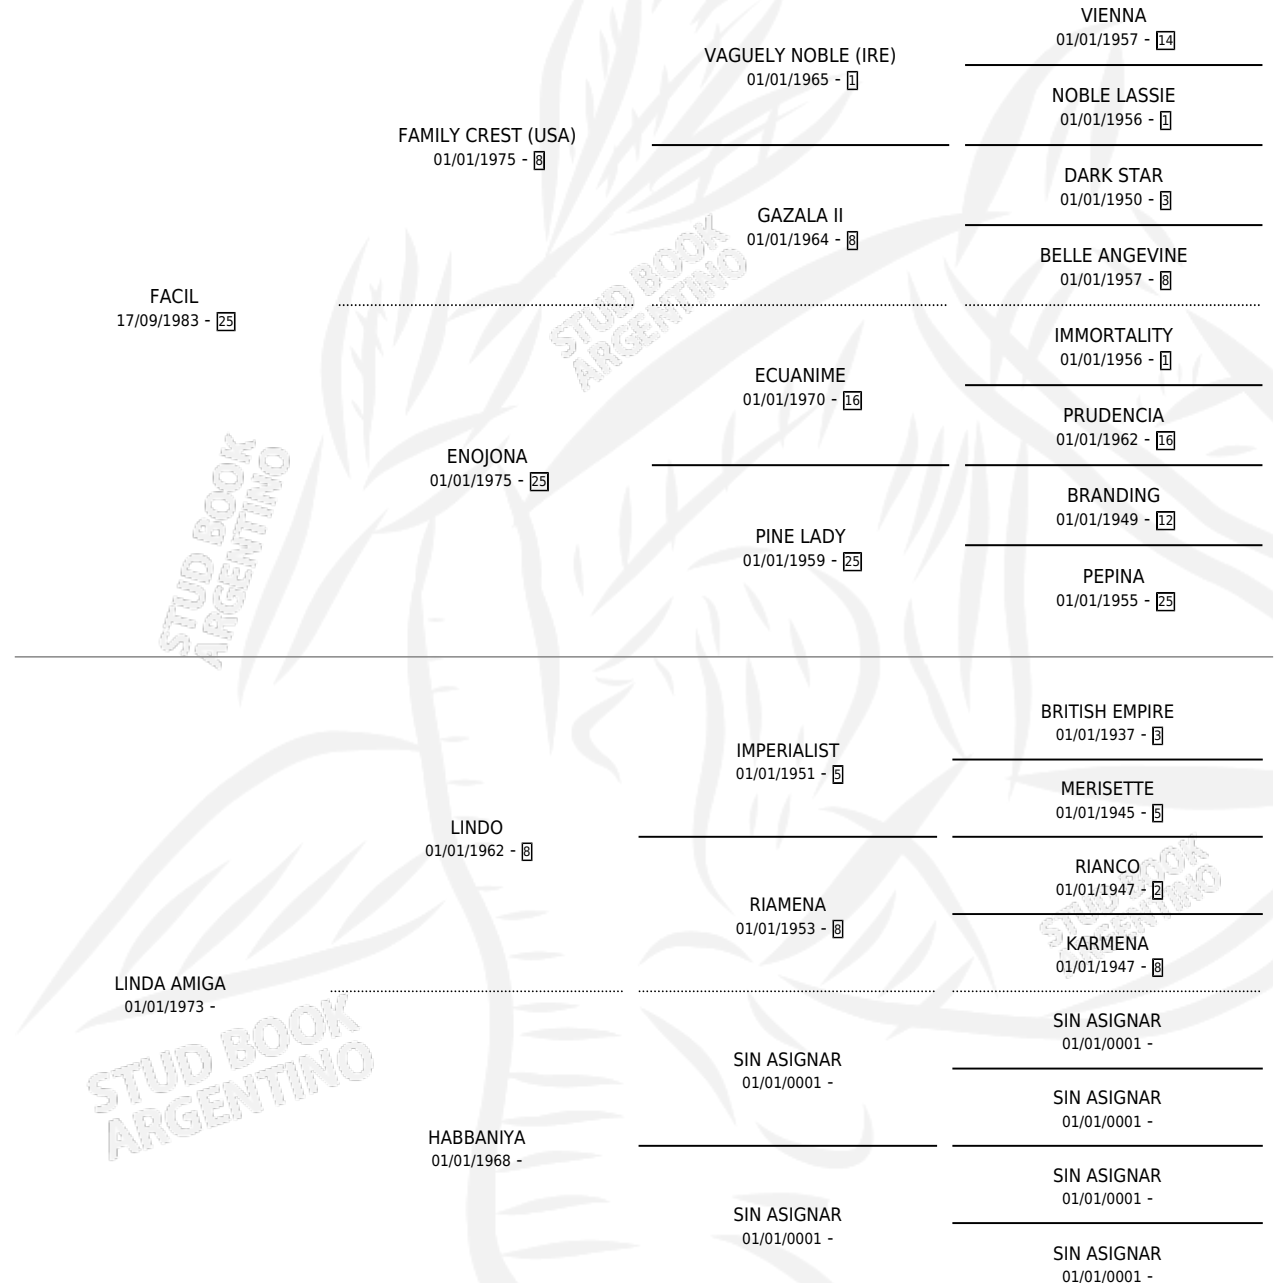

KELO FA

por **FACIL** y **LINDA AMIGA** por **LINDO**

Argentina · Macho · Alazan · SP · 10/10/1990
Familia · Volumen 34

ESTADO

TIPIFICACIÓN SANGUÍNEA	X
TIPIFICACIÓN POR ADN	X
PASAPORTE	X
IDENTIFICACIÓN POR MICROCHIP	X
REPRODUCTOR	X

Lugar de nacimiento: La Dominga

Criador: Sin dato

PEDIGREE