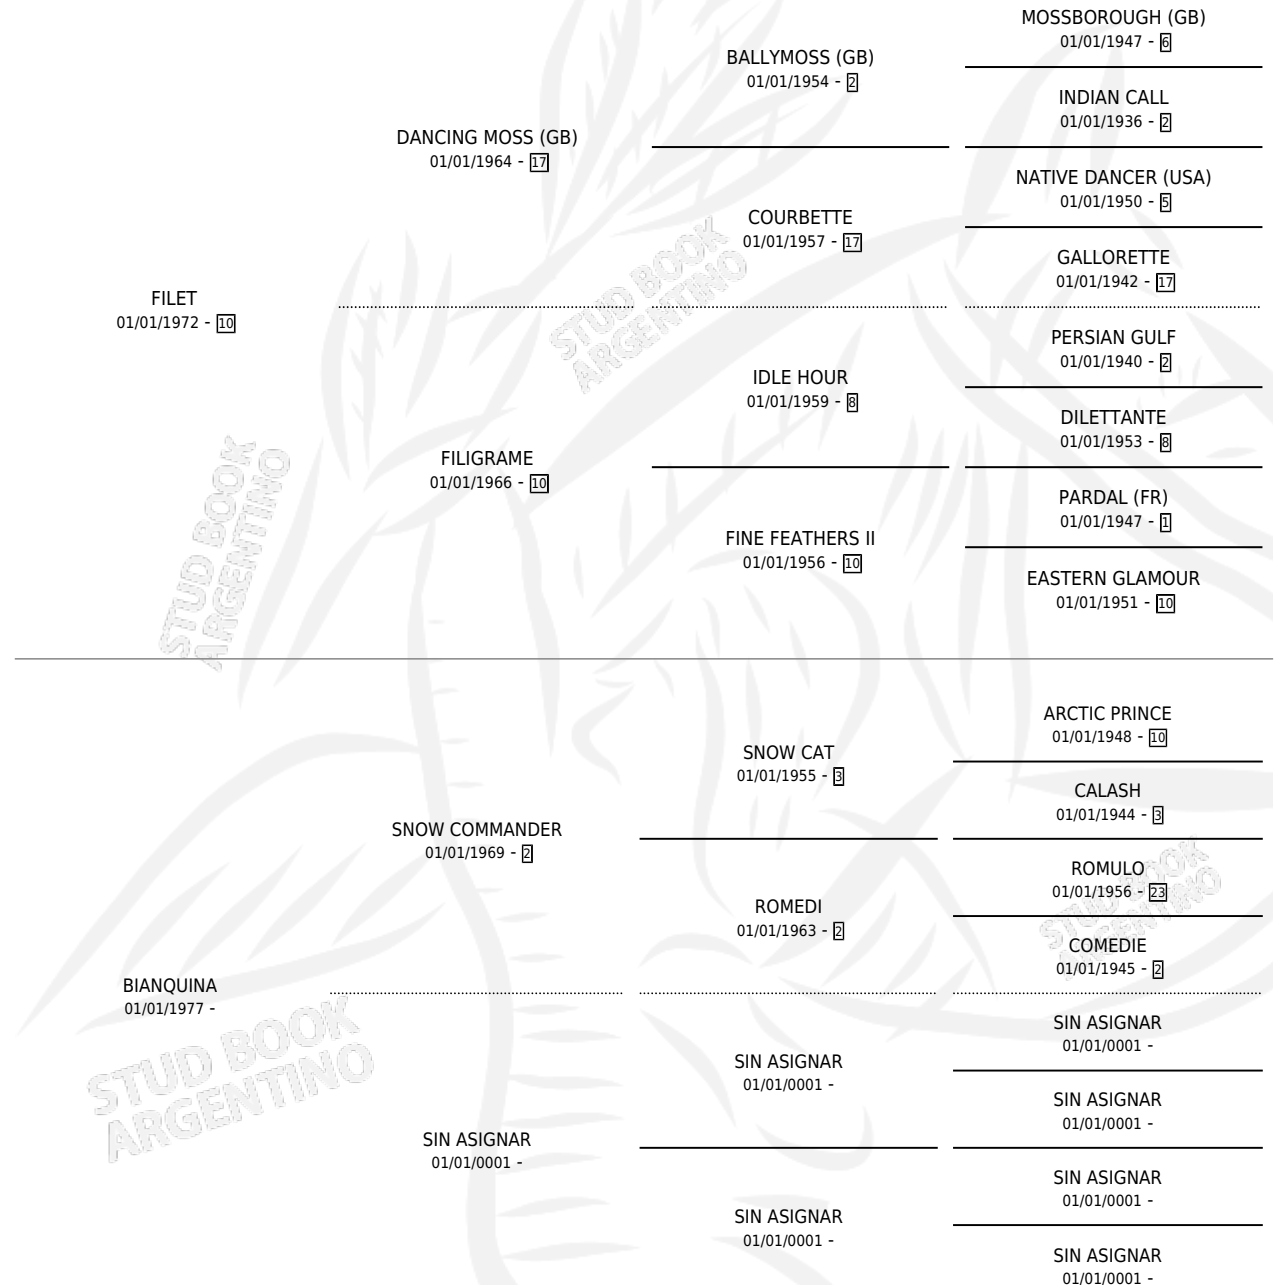

KOKI FIL

por FILET y BIANQUINA por SNOW COMMANDER

Argentina · Macho · Zaino · SP · 25/09/1990
Familia · Volumen 34

ESTADO

TIPIFICACIÓN SANGUÍNEA	X
TIPIFICACIÓN POR ADN	X
PASAPORTE	X
IDENTIFICACIÓN POR MICROCHIP	X
REPRODUCTOR	X

Lugar de nacimiento: La Dominga

Criador: Sin dato

PEDIGREE

KOKI FIL

Datos oficiales del Stud Book Argentino

Documento generado el 05/05/2026

studbook.org.ar