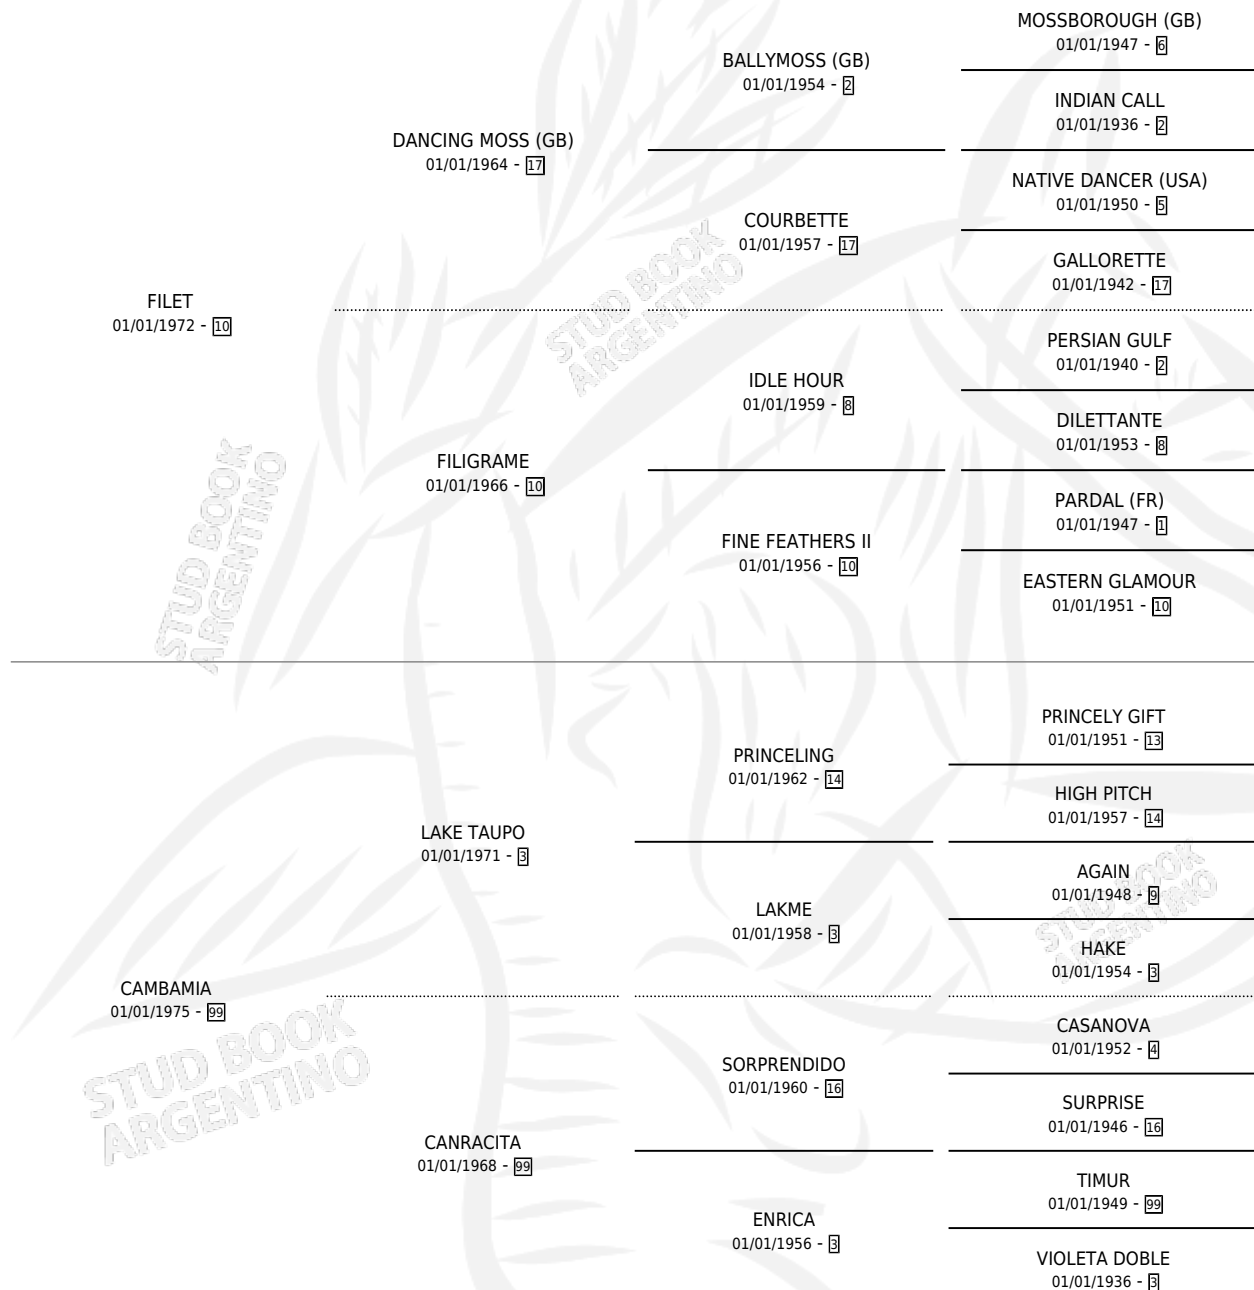

KAHUASAKY FIL

por FILET y CAMBAMIA por LAKE TAUPO

Argentina · Hembra · Zaino · SP · 15/10/1990
Familia 99 · Volumen 34

ESTADO

TIPIFICACIÓN SANGUÍNEA	X
TIPIFICACIÓN POR ADN	X
PASAPORTE	X
IDENTIFICACIÓN POR MICROCHIP	X
REPRODUCTOR	✓

Lugar de nacimiento: La Dominga

Criador: Sin dato

PEDIGREE

S

mientos 0 / Efectividad 0.00%

PADRILLO

PRODUCTO

CRIADOR

1ER SERVICIO

ÚLTIMO SERVICIO

FOX RED

∅

05/11/1994

05/11/1994

KAHUASAKY FIL

Datos oficiales del Stud Book Argentino