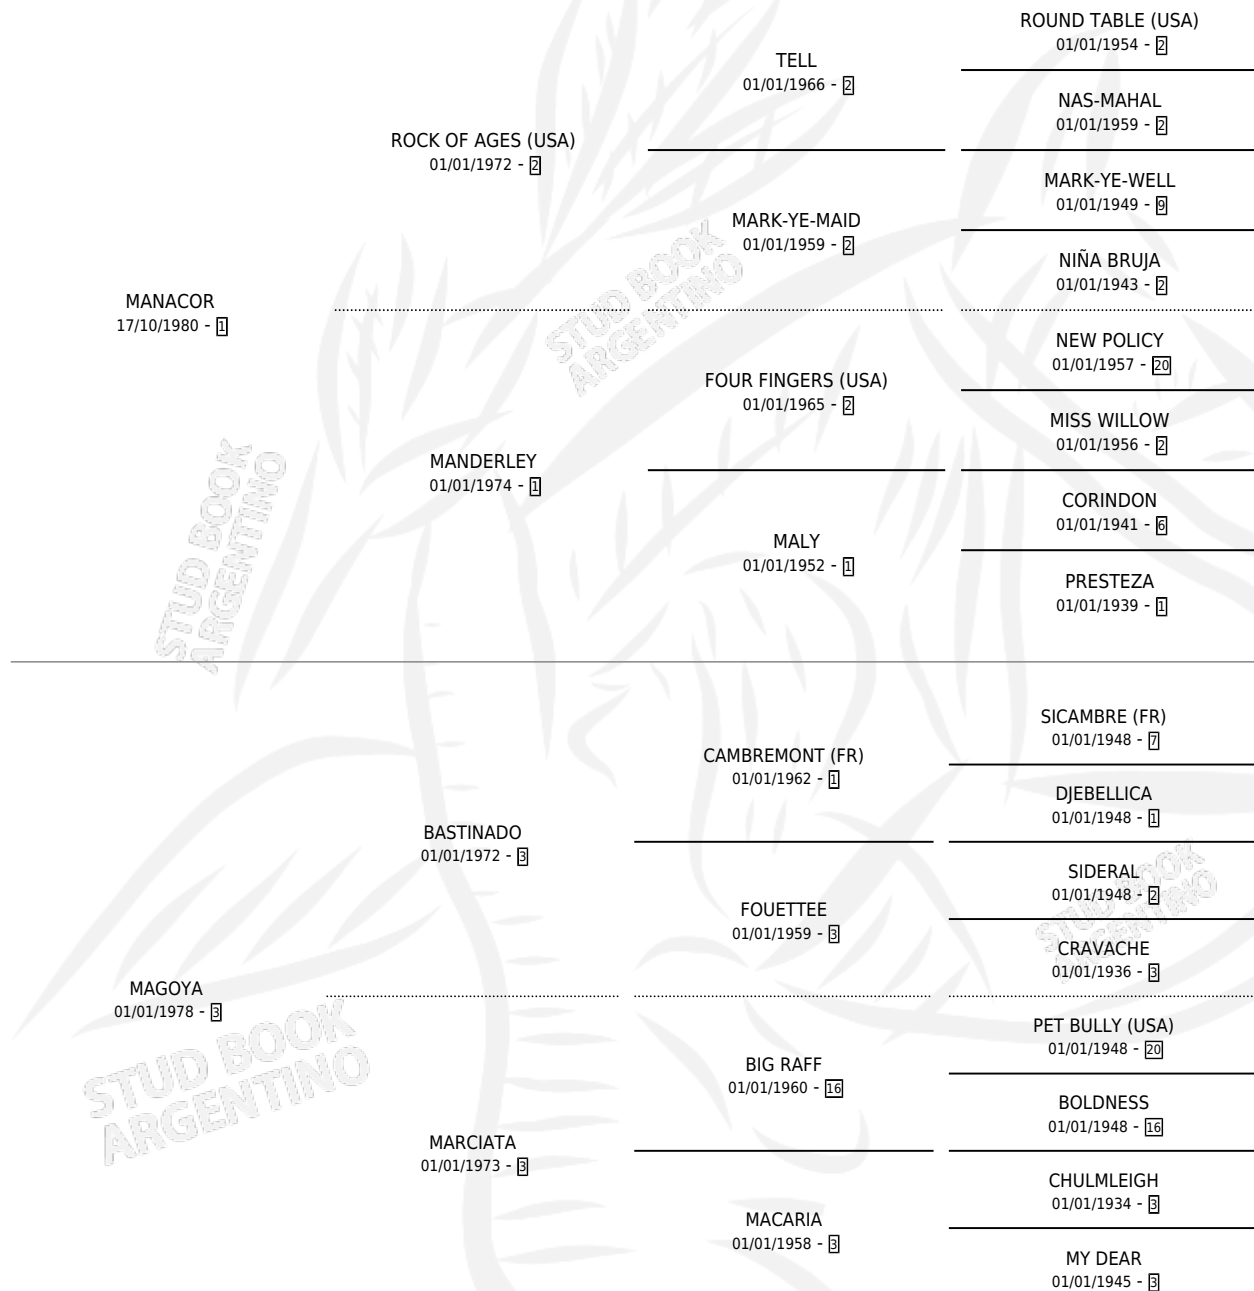

EL SADICO

por **MANACOR** y **MAGOYA** por **BASTINADO**

Argentina · Macho · Zaino · SP · 08/09/1990
Familia 3-h · Volumen 34

ESTADO

TIPIFICACIÓN SANGUÍNEA	X
TIPIFICACIÓN POR ADN	X
PASAPORTE	X
IDENTIFICACIÓN POR MICROCHIP	X
REPRODUCTOR	X

Lugar de nacimiento: Humberto Sergio
Criador: Sin dato

PEDIGREE

EL SADICO

Datos oficiales del Stud Book Argentino

Documento generado el 10/05/2026

studbook.org.ar