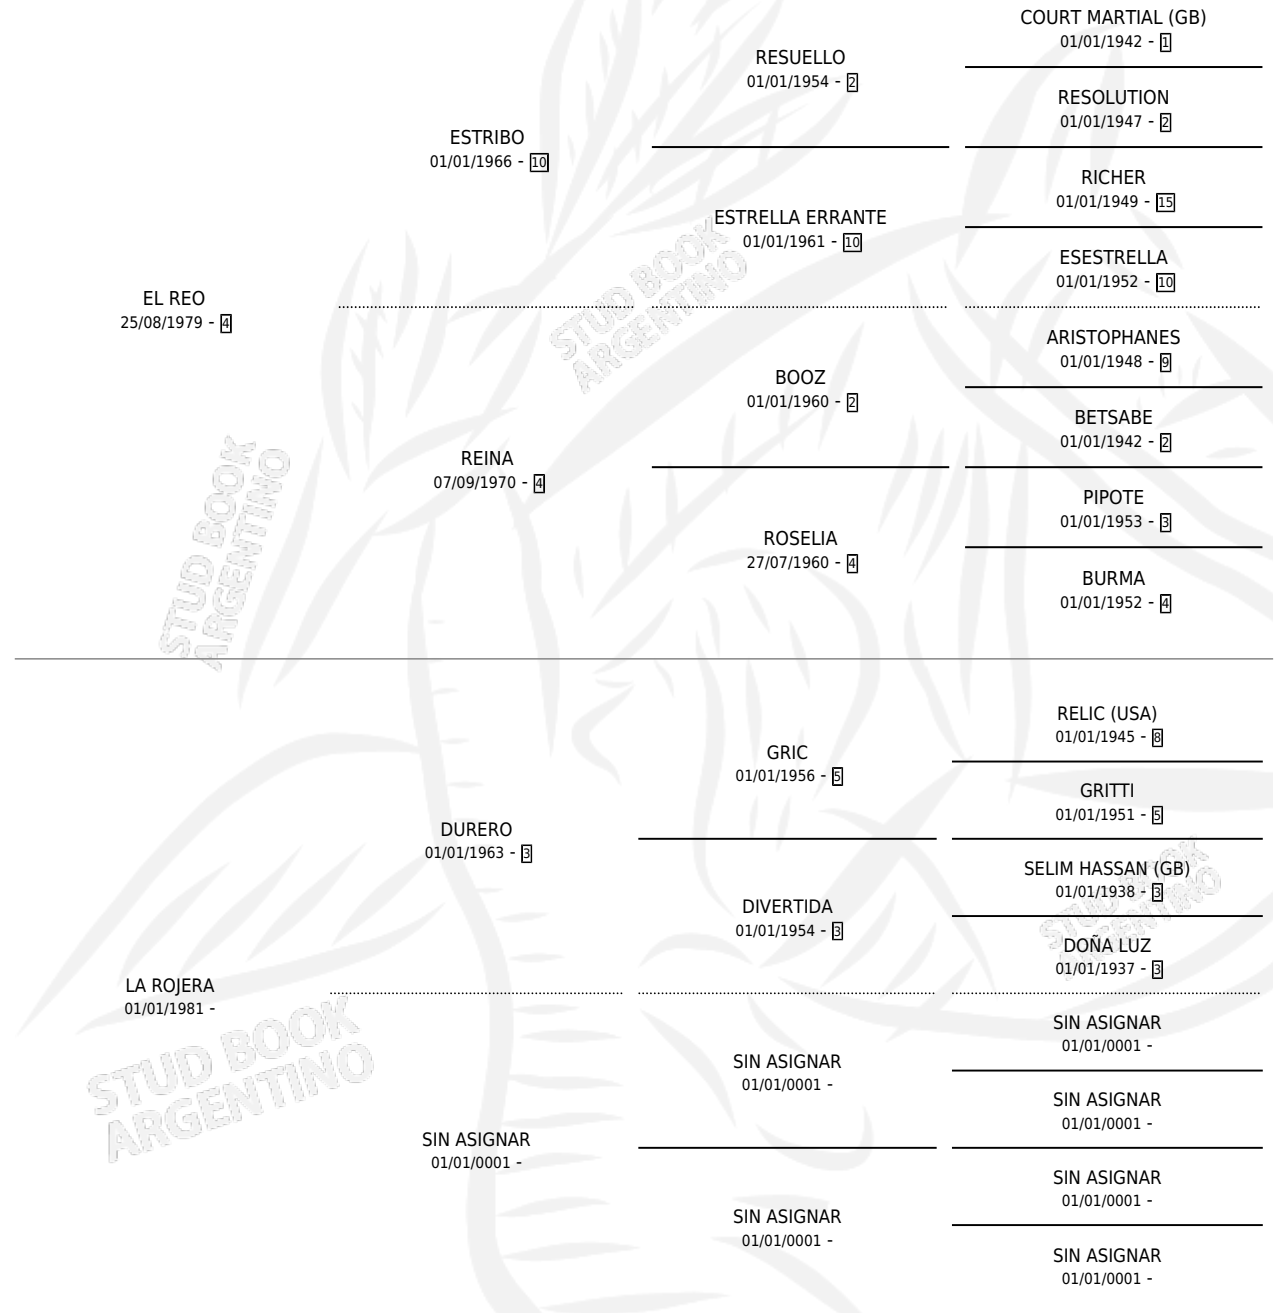

RUBIO REO

por EL REO y LA ROJERA por DURERO

Argentina · Macho · Alazan · SP · 12/10/1990
Familia · Volumen 34

ESTADO

TIPIFICACIÓN SANGUÍNEA	X
TIPIFICACIÓN POR ADN	X
PASAPORTE	X
IDENTIFICACIÓN POR MICROCHIP	X
REPRODUCTOR	X

Lugar de nacimiento: La Eudocia

Criador: Sin dato

PEDIGREE

RUBIO REO

Datos oficiales del Stud Book Argentino

Documento generado el 14/05/2026

studbook.org.ar