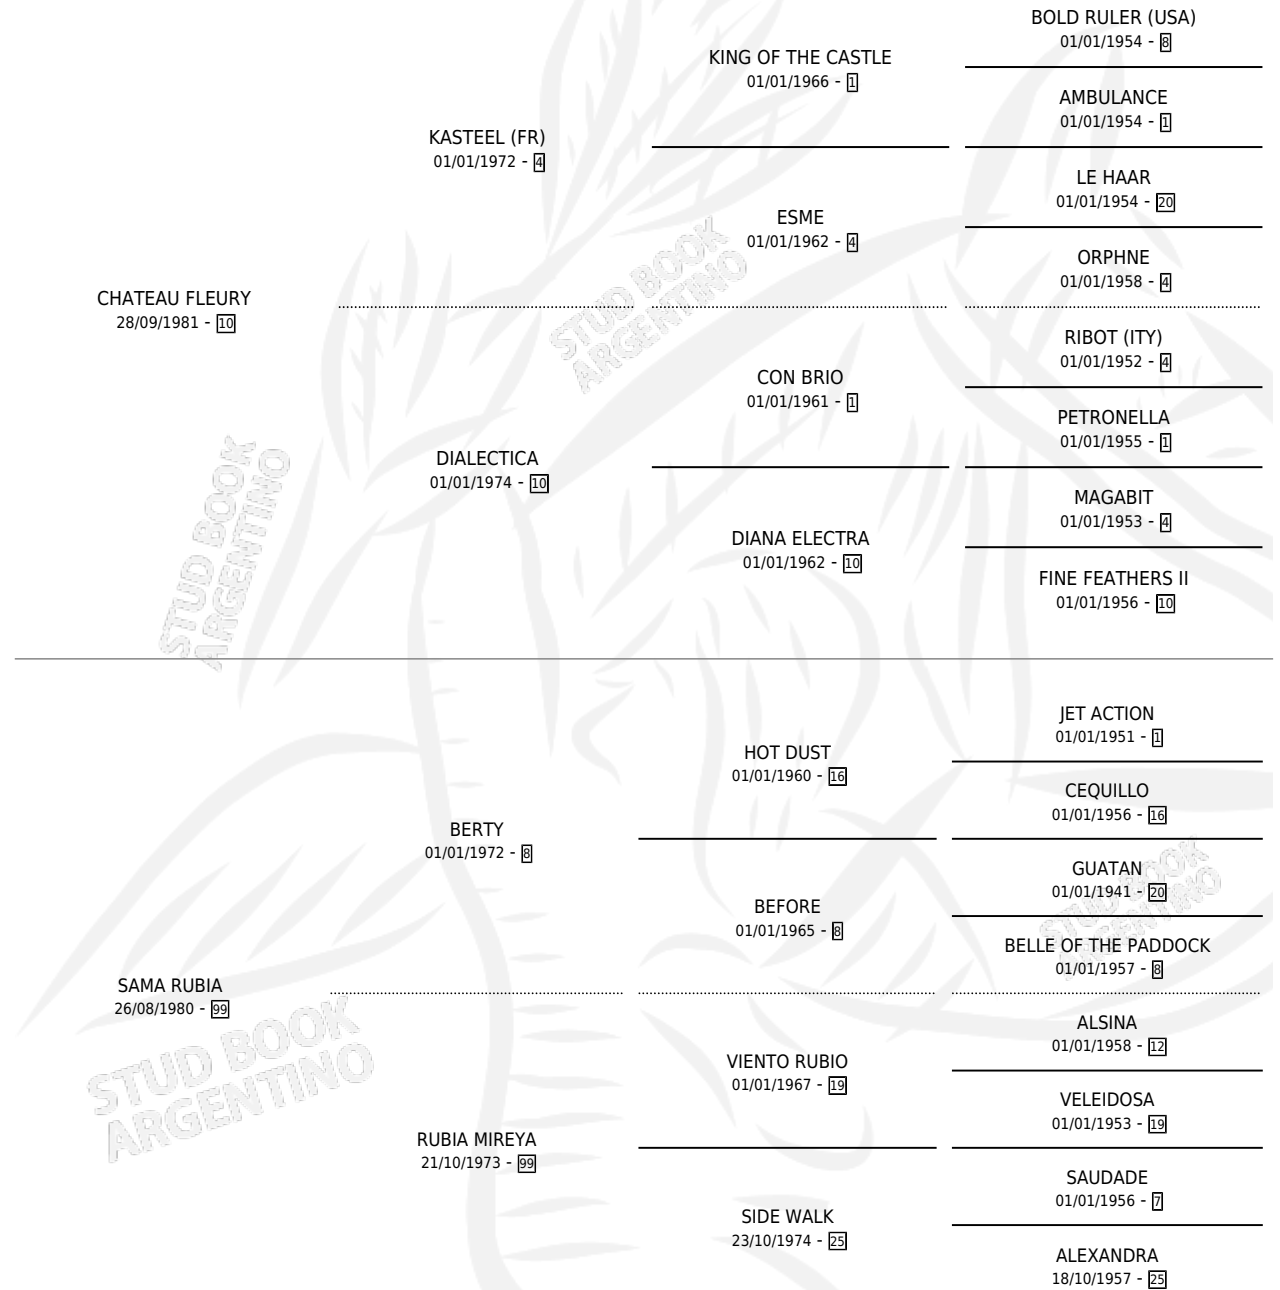

RUBIA PICARA

por CHATEAU FLEURY y SAMA RUBIA por BERTY

Argentina · Hembra · Zaino · SP · 16/09/1990
Familia 99 · Volumen 34

ESTADO

TIPIFICACIÓN SANGUÍNEA	X
TIPIFICACIÓN POR ADN	X
PASAPORTE	X
IDENTIFICACIÓN POR MICROCHIP	X
REPRODUCTOR	X

Lugar de nacimiento: Samago

Criador: Sin dato

PEDIGREE

RUBIA PICARA

Datos oficiales del Stud Book Argentino

Documento generado el 14/05/2026

studbook.org.ar