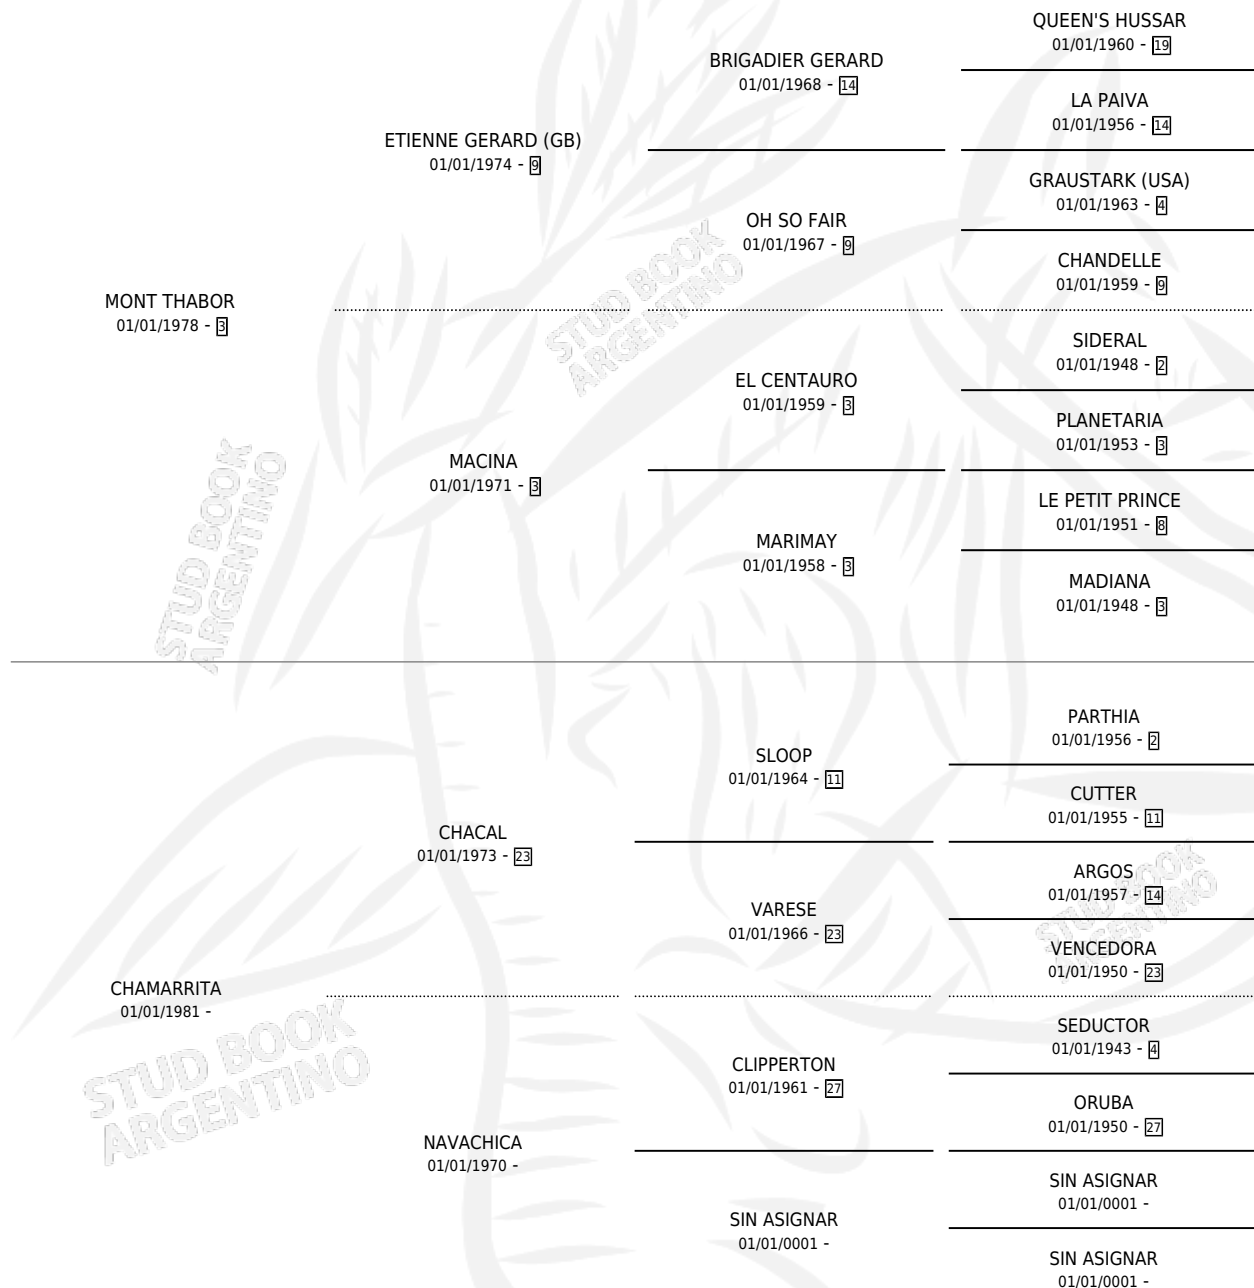

MONTA CHARRA

por MONT THABOR y CHAMARRITA por CHACAL

Argentina · Hembra · Zaino · SP · 01/10/1990
Familia · Volumen 34

ESTADO

TIPIFICACIÓN SANGUÍNEA	X
TIPIFICACIÓN POR ADN	X
PASAPORTE	X
IDENTIFICACIÓN POR MICROCHIP	X
REPRODUCTOR	X

Lugar de nacimiento: Los Tilos

Criador: Sin dato

PEDIGREE

MONTA CHARRA

Datos oficiales del Stud Book Argentino

Documento generado el 12/06/2026

studbook.org.ar