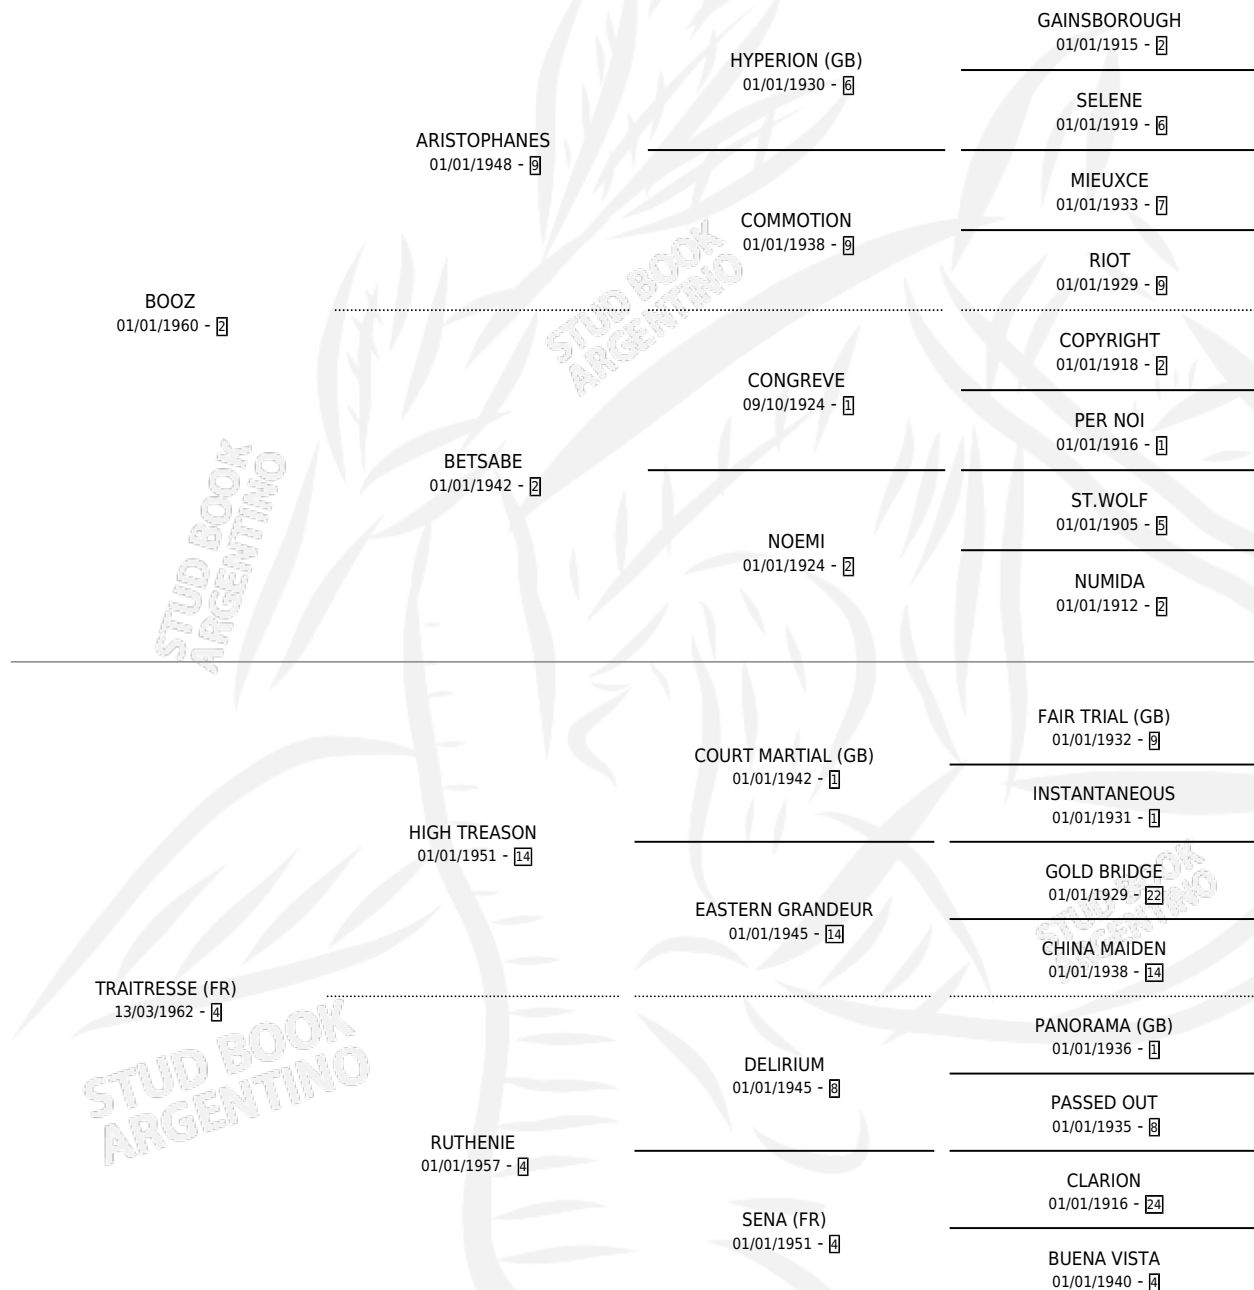

TISHA

por **BOOZ** y **TRAITRESSE (FR)** por **HIGH TREASON**

Argentina · Hembra · Alazan · SP · 13/11/1970
Familia 4-i · Volumen 27

ESTADO

TIPIFICACIÓN SANGUÍNEA	X
TIPIFICACIÓN POR ADN	X
PASAPORTE	X
IDENTIFICACIÓN POR MICROCHIP	X
REPRODUCTOR	✓

Lugar de nacimiento: Campo particular

Criador: Sin dato

~

HIJOS

	MACHOS	HEMBRAS
6 NACIERON	4	2
4 CORRIERON	2	2
4 GANARON	2	2
2 GANADORES CL	2 GANADORES GR	0 GANADORES G1

PEDIGREE

S

cimientos 2 / Efectividad 18.18%

PADRILLO	PRODUCTO	CRIADOR	1ER SERVICIO	ÚLTIMO SERVICIO
CALAMACO	∅		19/08/1993	25/12/1993
TISHA CARO LOVER (USA)	∅		14/12/1992	14/12/1992
Datos oficiales del Stud Book Argentino INDALECIO Documento generado el 02/05/2026	∅		23/11/1991	19/12/1991
INDALECIO studbook.org.ar	∅		02/11/1990	02/11/1990
COUNTRY DOCTOR (USA)	∅		13/08/1989	23/11/1989
COUNTRY DOCTOR (USA)	∅		09/08/1988	06/12/1988
COUNTRY DOCTOR (USA)	∅		18/11/1987	01/12/1987
COUNTRY DOCTOR (USA)	DR. NEWTON (M A, 18/10/1987)	SIN DATO	08/11/1986	08/11/1986
EL AZAR	∅		16/09/1985	27/11/1985
COUNTRY DOCTOR (USA)	JOAQUINHA (H A, 15/08/1985)	SIN DATO		
COUNTRY DOCTOR (USA)	∅			