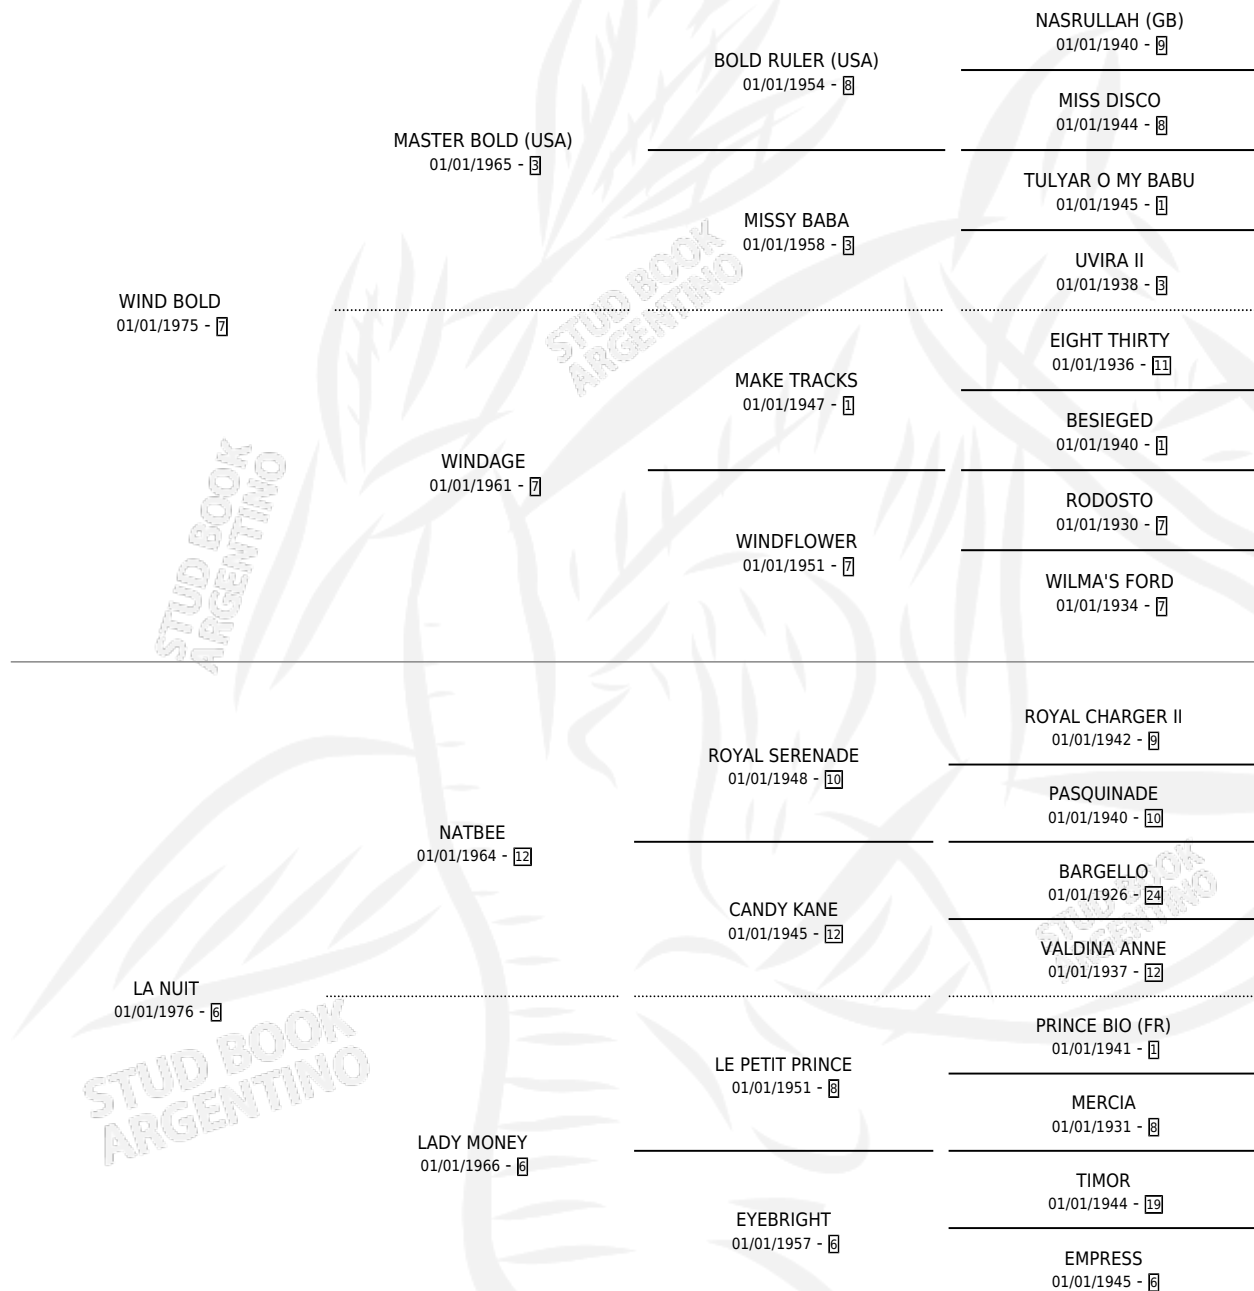

PULPERO VIEJO

por WIND BOLD y LA NUIT por NATBEE

Argentina · Macho · Zaino · SP · 09/09/1990
Familia 6-f · Volumen 34

ESTADO

TIPIFICACIÓN SANGUÍNEA	X
TIPIFICACIÓN POR ADN	X
PASAPORTE	X
IDENTIFICACIÓN POR MICROCHIP	X
REPRODUCTOR	X

Lugar de nacimiento: Los Ombues

Criador: Sin dato

PEDIGREE

PULPERO VIEJO

Datos oficiales del Stud Book Argentino

Documento generado el 12/06/2026

studbook.org.ar