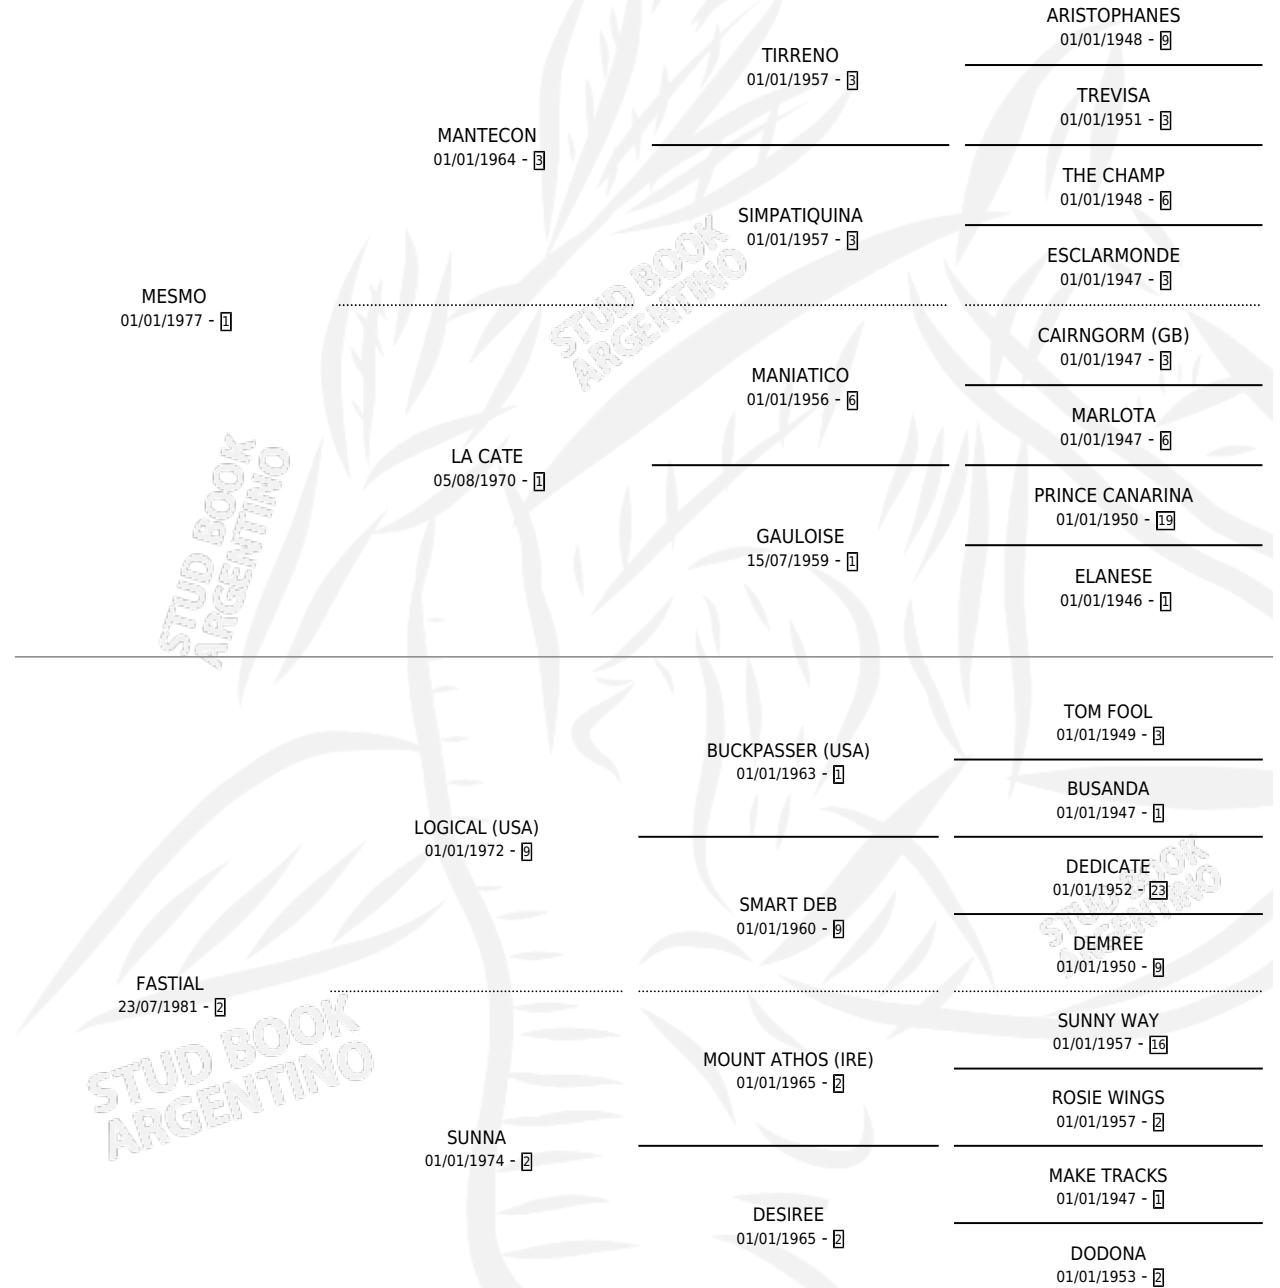

GALA REAL

por MESMO y FASTIAL por LOGICAL (USA)

Argentina · Hembra · Alazan · SP · 07/09/1990
Familia 2-u · Volumen 34

ESTADO

TIPIFICACIÓN SANGUÍNEA	✓
TIPIFICACIÓN POR ADN	X
PASAPORTE	X
IDENTIFICACIÓN POR MICROCHIP	X
REPRODUCTOR	✓

Lugar de nacimiento: Los Ombues

Criador: Sin dato

~

HIJOS

	MACHOS	HEMBRAS
2 NACIERON	2	0
SIN ACTUACIONES		

PEDIGREE