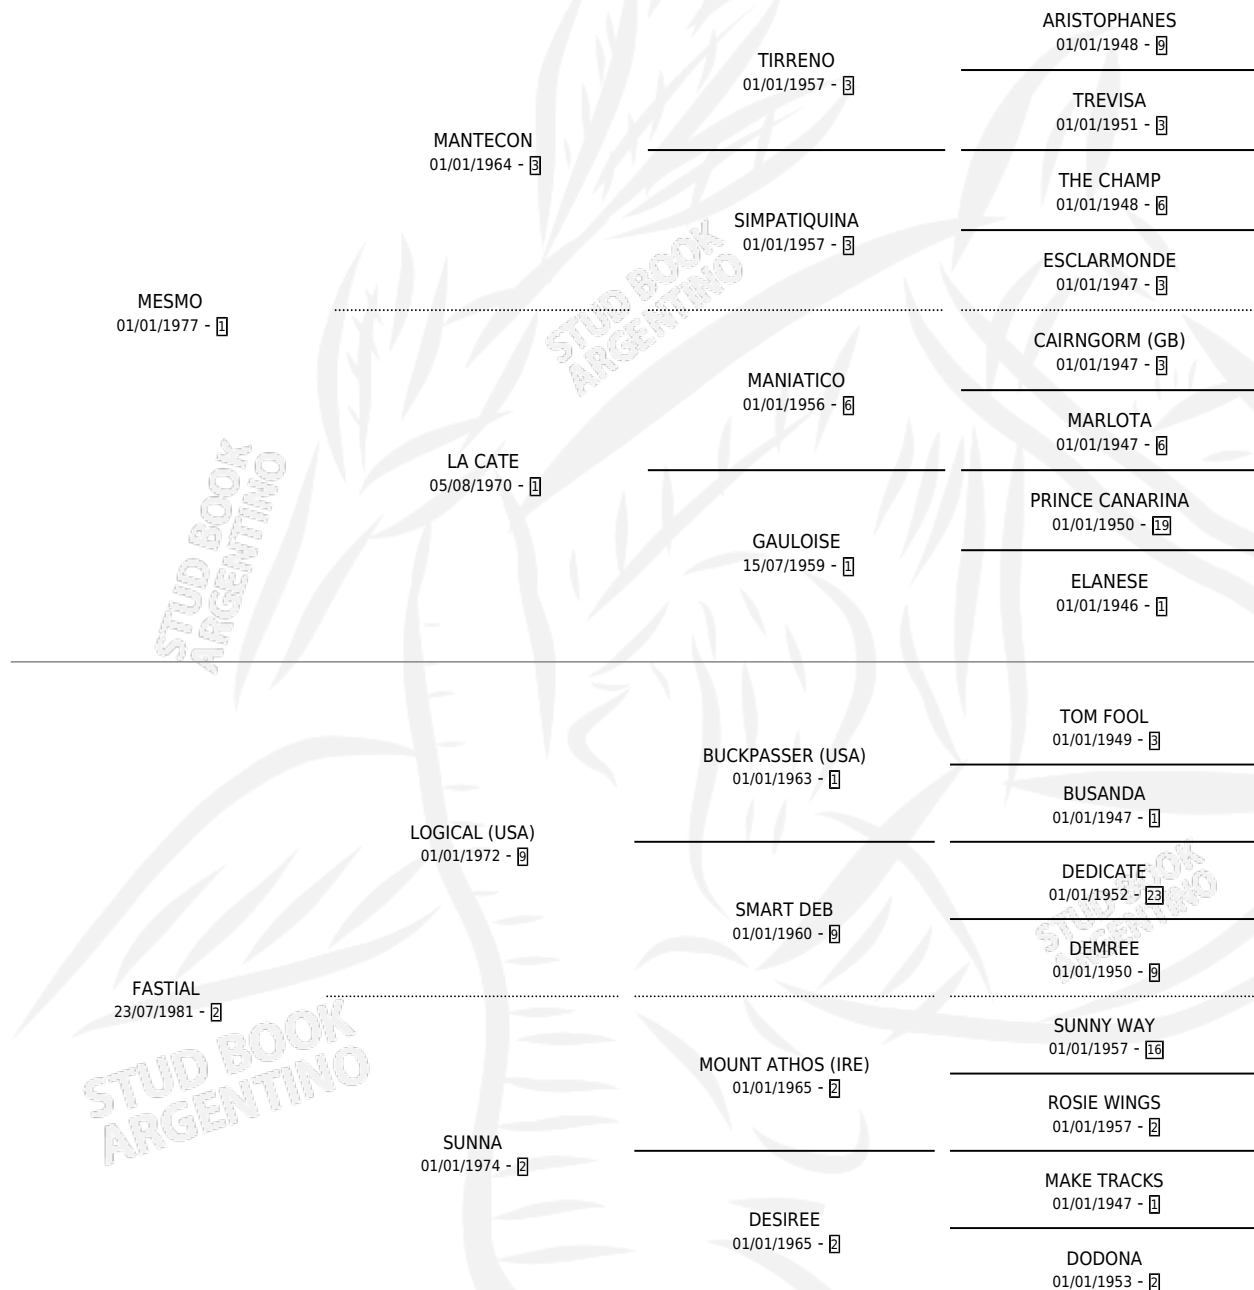

Lugar de nacimiento: Los Ombues

Criador: Sin dato

~

HIJOS

	MACHOS	HEMBRAS
2 NACIERON	2	0

SIN ACTUACIONES

PEDIGREE

CAMPAÑA

Solo carreras oficiales de Argentina

POR EDAD

EDAD	CC	1°	2°	3°	4°	5°	NP	CLC	CLG	CLCG1	CLGG1	IMPORTE	GANANCIA / CC
4 AÑOS	5	2	0	2	0	0	1	0	0	0	0	\$12,241	\$2,448
5 AÑOS	3	0	0	2	0	0	1	0	0	0	0	\$1,034	\$345
TOTALES	8	2	0	4	0	0	2	0	0	0	0	\$13,275	\$1,659
%		25.0%	0.0%	50.0%	0.0%	0.0%	25.0%	0.0%	0.0%	0.0%	0.0%		