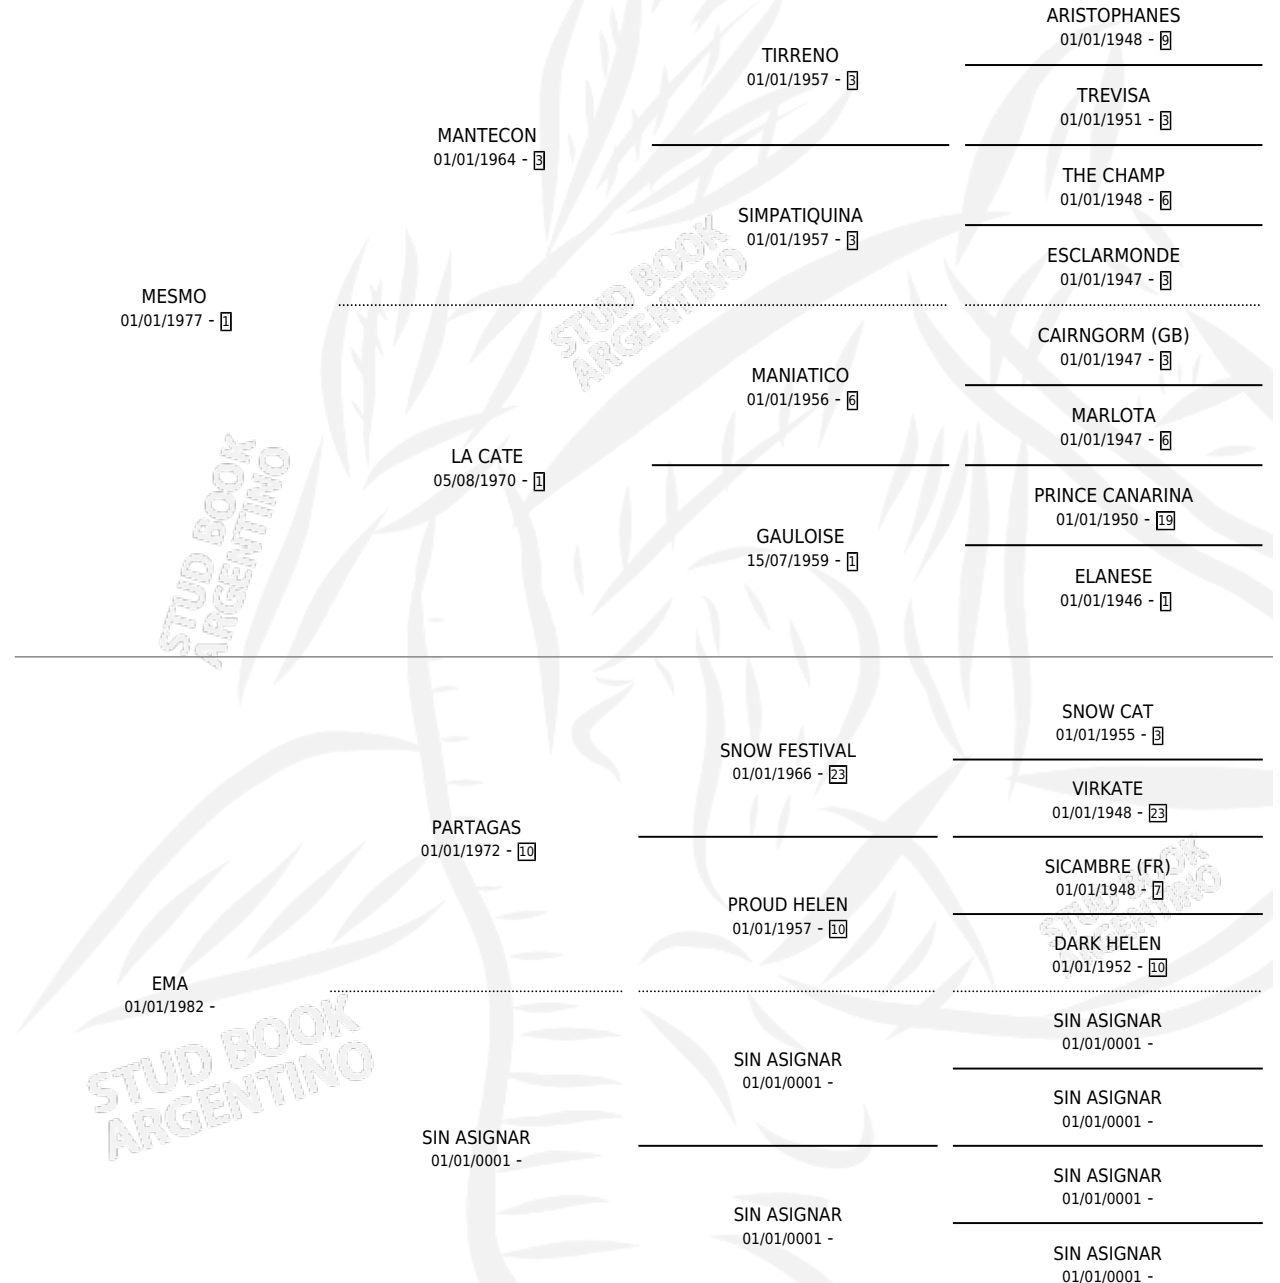

GALANTEADORA

por MESMO y EMA por PARTAGAS

Argentina · Hembra · Alazan · SP · 15/09/1990
Familia · Volumen 34

ESTADO

TIPIFICACIÓN SANGUÍNEA	X
TIPIFICACIÓN POR ADN	X
PASAPORTE	X
IDENTIFICACIÓN POR MICROCHIP	X
REPRODUCTOR	X

Lugar de nacimiento: Los Ombues

Criador: Sin dato

PEDIGREE

GALANTEADORA

Datos oficiales del Stud Book Argentino

Documento generado el 12/06/2026

studbook.org.ar