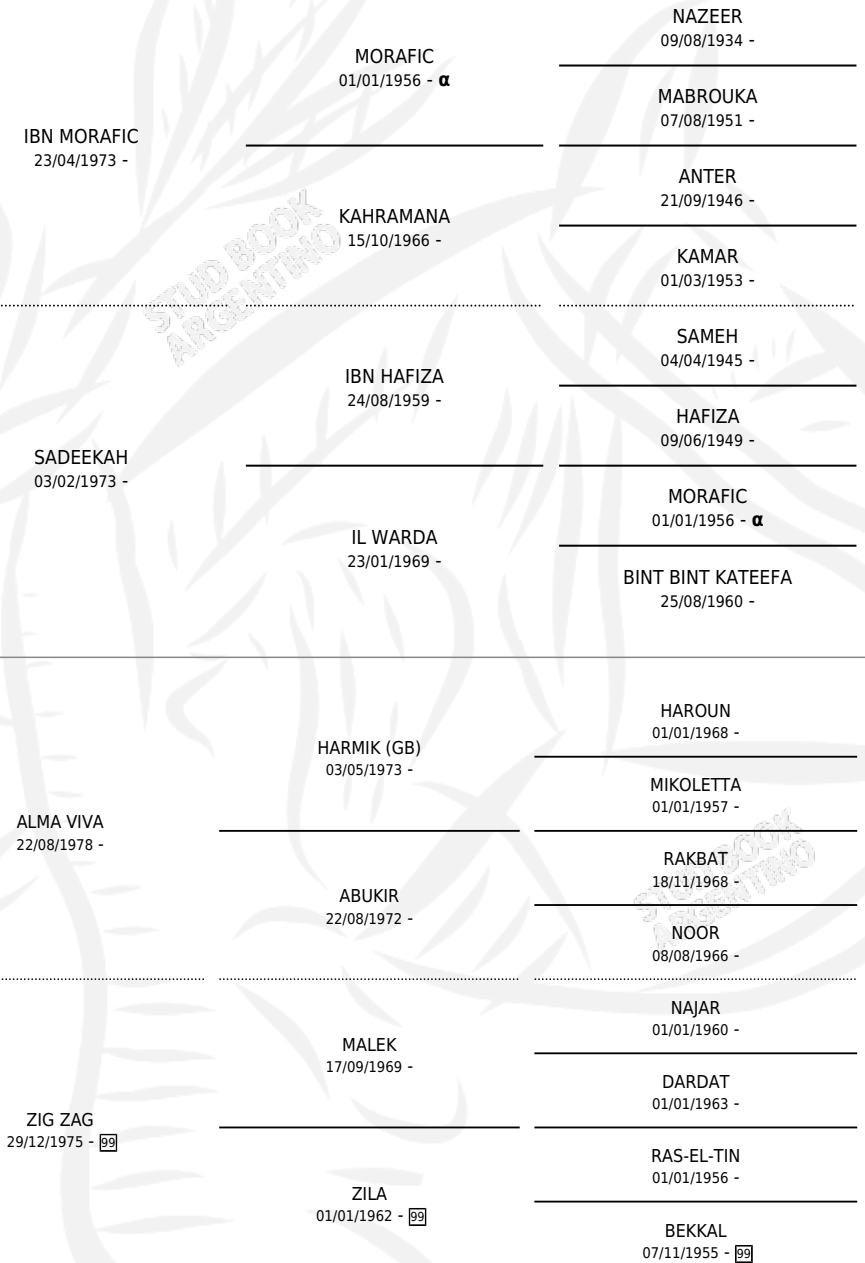

RAS ZAIANA

PEDIGREE

por SAYANG (US) y RAS ZARA por ALMA VIVA

INBREEDING : α

Argentina · Hembra · Tordillo · AP · 24/09/1990
Familia 99 · Volumen 34

ESTADO

TIPIFICACIÓN SANGUÍNEA	✓
TIPIFICACIÓN POR ADN	✓
PASAPORTE	X
IDENTIFICACIÓN POR MICROCHIP	X
REPRODUCTOR	✓

Lugar de nacimiento: Las Cortaderas

Criador: Las Cortaderas

~

HIJOS

	MACHOS	HEMBRAS
13 NACIERON	5	8
SIN ACTUACIONES		

CAMPAÑA

Solo carreras oficiales de Argentina

POR EDAD